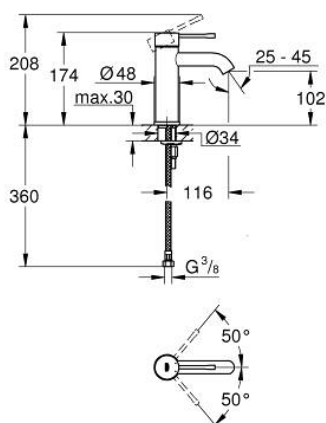

## 23 590 EN1 ESSENCE MONOCOMANDO DE LAVATÓRIO 1/2" TAMANHO S

### DESCRIÇÃO DO PRODUTO

- Colour: brushed nickel
- Cartucho de discos cerâmicos GROHE SilkMove 28 mm
- Com limitador ecológico de temperatura
- Acabamento GROHE LongLife
- mousseur 5,7 l/min
- GROHE AquaGuide com mousseur regulável
- Sistema de instalação GROHE FastFixation Plus
  
- Corpo liso
  
- Ligações flexíveis

### PEÇAS DE REPOSIÇÃO , fevereiro 2022 – now

- 1: Manípulo e tampa (Spare part-nr. 46917EN0)
  - 2: casquilho roscado (Spare part-nr. 46715000)
  - 3: Cartucho (Spare part-nr. 46580000)
  - 4: Perlator tipo "Mousseur" (Spare part-nr. 48270000)
  - 5: Espelho (Spare part-nr. 48603EN0)
  - 6: conjunto de montagem (Spare part-nr. 46645000)
  - 7: Chave de tubo longa (Spare part-nr. 19017000)\*
  - 8: Válvula (Spare part-nr. 65807EN0)\*
- \* Acessórios Opcionais