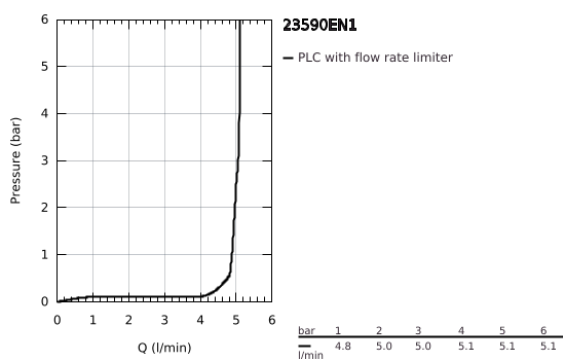

## 23 590 EN1 ESSENCE MONOCOMANDO DE LAVATÓRIO 1/2" TAMANHO S

### DESCRIÇÃO DO PRODUTO

- Colour: brushed nickel
- Cartucho de discos cerâmicos GROHE SilkMove 28 mm
- Com limitador ecológico de temperatura
- Acabamento GROHE LongLife
- mousseur 5,7 l/min
- GROHE AquaGuide com mousseur regulável
- Sistema de instalação GROHE FastFixation Plus
  
- Corpo liso
  
- Ligações flexíveis