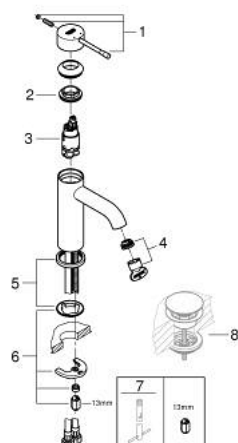

## 23 590 EN1 ESSENCE MONOCOMANDO DE LAVATÓRIO 1/2" TAMANHO S

### PEÇAS DE REPOSIÇÃO , fevereiro 2022 – now

- 1: Manipulo e tampa (Spare part-nr. 46917EN0)
  - 2: casquilho roscado (Spare part-nr. 46715000)
  - 3: Cartucho (Spare part-nr. 46580000)
  - 4: Perlator tipo "Mousseur" (Spare part-nr. 48270000)
  - 5: Espelho (Spare part-nr. 48603EN0)
  - 6: conjunto de montagem (Spare part-nr. 46645000)
  - 7: Chave de tubo longa (Spare part-nr. 19017000)\*
  - 8: Válvula (Spare part-nr. 65807EN0)\*
- \* Acessórios Opcionais

### PEÇAS DE REPOSIÇÃO , junho 2018 – fevereiro 2022

- 1: Manípulo e tampa (Spare part-nr. 46917EN0)
- 2: casquilho roscado (Spare part-nr. 46715000)
- 3: Cartucho (Spare part-nr. 46580000)
- 4: Perlator tipo "Mousseur" (Spare part-nr. 48270000)
- 5: conjunto de montagem (Spare part-nr. 46645000)
- 6: Chave de tubo longa (Spare part-nr. 19017000)\*