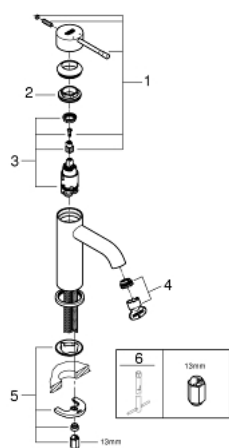

## 23 590 EN1 ESSENCE MONOCOMANDO DE LAVATÓRIO 1/2" TAMANHO S

### PEÇAS DE REPOSIÇÃO , fevereiro 2022 – now

- 1: Manipulo e tampa (Spare part-nr. 46917EN0)
  - 2: casquilho roscado (Spare part-nr. 46715000)
  - 3: Cartucho (Spare part-nr. 46580000)
  - 4: Perlator tipo "Mousseur" (Spare part-nr. 48270000)
  - 5: Espelho (Spare part-nr. 48603EN0)
  - 6: conjunto de montagem (Spare part-nr. 46645000)
  - 7: Chave de tubo longa (Spare part-nr. 19017000)\*
  - 8: Válvula (Spare part-nr. 65807EN0)\*
- \* Acessórios Opcionais

### PEÇAS DE REPOSIÇÃO , junho 2018 – fevereiro 2022

- 1: Manípulo e tampa (Spare part-nr. 46917EN0)
- 2: casquilho roscado (Spare part-nr. 46715000)
- 3: Cartucho (Spare part-nr. 46580000)
- 4: Perlator tipo "Mousseur" (Spare part-nr. 48270000)
- 5: conjunto de montagem (Spare part-nr. 46645000)
- 6: Chave de tubo longa (Spare part-nr. 19017000)\*