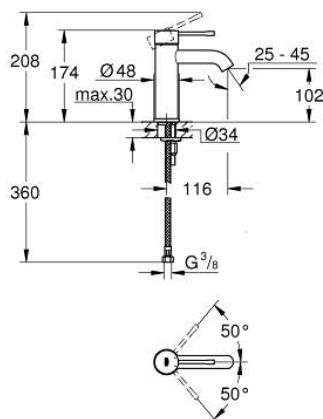

23 590 DL1 ESSENCE MONOCOMANDO DE LAVATÓRIO 1/2" TAMANHO S

DESCRIÇÃO DO PRODUTO

- Colour: brushed warm sunset
- Cartucho de discos cerâmicos GROHE SilkMove 28 mm
- Com limitador ecológico de temperatura
- Acabamento GROHE LongLife
- GROHE EcoJoy mousseur 5,7 l/min
- GROHE AquaGuide com mousseur regulável
- Sistema de instalação GROHE FastFixation Plus
- Corpo liso
- Ligações flexíveis

23 590 DL1 ESSENCE MONOCOMANDO DE LAVATÓRIO 1/2" TAMANHO S

PEÇAS DE REPOSIÇÃO , fevereiro 2022 – now

- 1: Manípulo e tampa (Spare part-nr. 46917DL0)
 - 2: casquilho roscado (Spare part-nr. 46715000)
 - 3: Cartucho (Spare part-nr. 46580000)
 - 4: Perlator tipo "Mousseur" (Spare part-nr. 48270000)
 - 5: Espelho (Spare part-nr. 48603DL0)
 - 6: conjunto de montagem (Spare part-nr. 46645000)
 - 7: Chave de tubo longa (Spare part-nr. 19017000)*
 - 8: Válvula (Spare part-nr. 65807DL0)*
- * Acessórios Opcionais