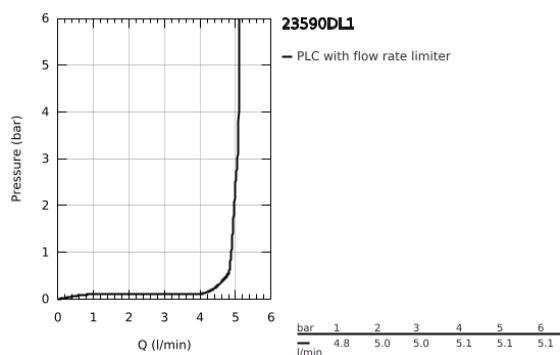

23 590 DL1 ESSENCE MONOCOMANDO DE LAVATÓRIO 1/2" TAMANHO S

DESCRIÇÃO DO PRODUTO

- Colour: brushed warm sunset
- Cartucho de discos cerâmicos GROHE SilkMove 28 mm
- Com limitador ecológico de temperatura
- Acabamento GROHE LongLife
- GROHE EcoJoy mousseur 5,7 l/min
- GROHE AquaGuide com mousseur regulável
- Sistema de instalação GROHE FastFixation Plus
- Corpo liso
- Ligações flexíveis

23 590 DL1 ESSENCE MONOCOMANDO DE LAVATÓRIO 1/2" TAMANHO S

PEÇAS DE REPOSIÇÃO , fevereiro 2022 – now

- 1: Manípulo e tampa (Spare part-nr. 46917DL0)
 - 2: casquilho roscado (Spare part-nr. 46715000)
 - 3: Cartucho (Spare part-nr. 46580000)
 - 4: Perlator tipo "Mousseur" (Spare part-nr. 48270000)
 - 5: Espelho (Spare part-nr. 48603DL0)
 - 6: conjunto de montagem (Spare part-nr. 46645000)
 - 7: Chave de tubo longa (Spare part-nr. 19017000)*
 - 8: Válvula (Spare part-nr. 65807DL0)*
- * Acessórios Opcionais