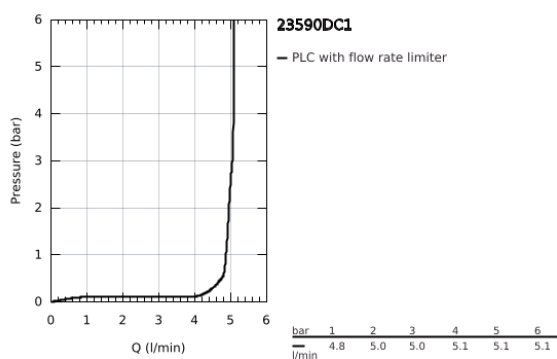

23 590 DC1 ESSENCE MONOCOMANDO DE LAVATÓRIO 1/2" TAMANHO S

DESCRIÇÃO DO PRODUTO

- Colour: supersteel
- Cartucho de discos cerâmicos GROHE SilkMove 28 mm
- Com limitador ecológico de temperatura
- Acabamento GROHE LongLife
- GROHE EcoJoy mousseur 5,7 l/min
- GROHE AquaGuide com mousseur regulável
- Sistema de instalação GROHE FastFixation Plus
- Corpo liso
- Ligações flexíveis

23 590 DC1 ESSENCE MONOCOMANDO DE LAVATÓRIO 1/2" TAMANHO S

PEÇAS DE REPOSIÇÃO , fevereiro 2022 – now

- 1: Manipulo e tampa (Spare part-nr. 46917DC0)
 - 2: casquilho roscado (Spare part-nr. 46715000)
 - 3: Cartucho (Spare part-nr. 46580000)
 - 4: Perlator tipo "Mousseur" (Spare part-nr. 48270000)
 - 5: Espelho (Spare part-nr. 48603DC0)
 - 6: conjunto de montagem (Spare part-nr. 46645000)
 - 7: Chave de tubo longa (Spare part-nr. 19017000)*
 - 8: Válvula (Spare part-nr. 65807DC0)*
- * Acessórios Opcionais