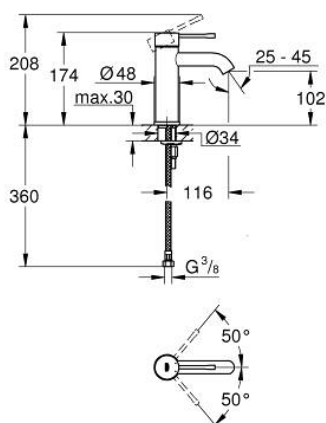

23 590 DC1 ESSENCE MONOCOMANDO DE LAVATÓRIO 1/2" TAMANHO S

DESCRIÇÃO DO PRODUTO

- Colour: supersteel
- Cartucho de discos cerâmicos GROHE SilkMove 28 mm
- Com limitador ecológico de temperatura
- Acabamento GROHE LongLife
- GROHE EcoJoy mousseur 5,7 l/min
- GROHE AquaGuide com mousseur regulável
- Sistema de instalação GROHE FastFixation Plus
- Corpo liso
- Ligações flexíveis

23 590 DC1 ESSENCE MONOCOMANDO DE LAVATÓRIO 1/2" TAMANHO S

PEÇAS DE REPOSIÇÃO , fevereiro 2022 – now

- 1: Manipulo e tampa (Spare part-nr. 46917DC0)
 - 2: casquilho roscado (Spare part-nr. 46715000)
 - 3: Cartucho (Spare part-nr. 46580000)
 - 4: Perlator tipo "Mousseur" (Spare part-nr. 48270000)
 - 5: Espelho (Spare part-nr. 48603DC0)
 - 6: conjunto de montagem (Spare part-nr. 46645000)
 - 7: Chave de tubo longa (Spare part-nr. 19017000)*
 - 8: Válvula (Spare part-nr. 65807DC0)*
- * Acessórios Opcionais