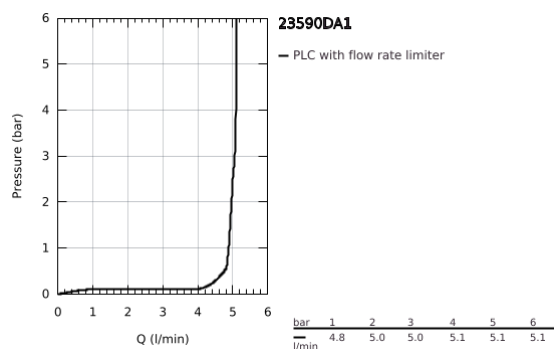

## 23 590 DA1 ESSENCE MONOCOMANDO DE LAVATÓRIO 1/2" TAMANHO S

### DESCRIÇÃO DO PRODUTO

- Colour: warm sunset
  - Cartucho de discos cerâmicos GROHE SilkMove 28 mm
  - Com limitador ecológico de temperatura
  - Acabamento GROHE LongLife
  - GROHE EcoJoy para menor consumo e jato perfeito
  - maximum flow rate (at 3 bar): 5.7 l/min
  - GROHE AquaGuide com mousseur regulável
  - Sistema de instalação GROHE FastFixation Plus
- 
- Corpo liso
- 
- Ligações flexíveis