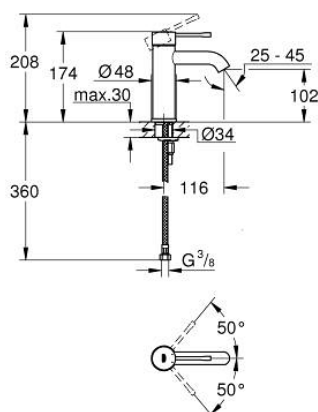

## 23 590 DA1 ESSENCE MONOCOMANDO DE LAVATÓRIO 1/2" TAMANHO S

### DESCRIÇÃO DO PRODUTO

- Colour: warm sunset
  - Cartucho de discos cerâmicos GROHE SilkMove 28 mm
  - Com limitador ecológico de temperatura
  - Acabamento GROHE LongLife
  - GROHE EcoJoy para menor consumo e jato perfeito
  - maximum flow rate (at 3 bar): 5.7 l/min
  - GROHE AquaGuide com mousseur regulável
  - Sistema de instalação GROHE FastFixation Plus
- 
- Corpo liso
- 
- Ligações flexíveis

### PEÇAS DE REPOSIÇÃO , fevereiro 2022 – now

- 1: Manípulo e tampa (Spare part-nr. 46917DA0)
  - 2: casquilho roscado (Spare part-nr. 46715000)
  - 3: Cartucho (Spare part-nr. 46580000)
  - 4: Perlator tipo "Mousseur" (Spare part-nr. 48270000)
  - 5: Espelho (Spare part-nr. 48603DA0)
  - 6: conjunto de montagem (Spare part-nr. 46645000)
  - 7: Chave de tubo longa (Spare part-nr. 19017000)\*
  - 8: Válvula (Spare part-nr. 65807DA0)\*
- \* Acessórios Opcionais