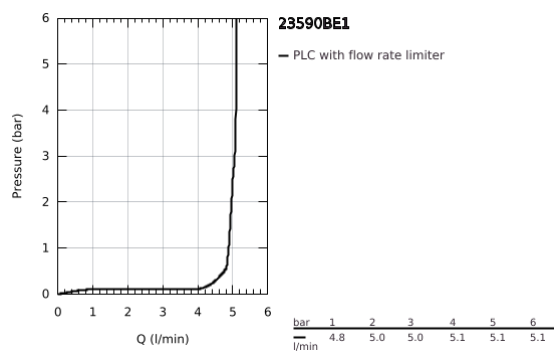

## 23 590 BE1 ESSENCE MONOCOMANDO DE LAVATÓRIO 1/2" TAMANHO S

### DESCRIÇÃO DO PRODUTO

- Colour: polished nickel
- Cartucho de discos cerâmicos GROHE SilkMove 28 mm
- Com limitador ecológico de temperatura
- Acabamento GROHE LongLife
- GROHE EcoJoy mousseur 5,7 l/min
- GROHE AquaGuide com mousseur regulável
- Sistema de instalação GROHE FastFixation Plus
- Corpo liso
- Ligações flexíveis