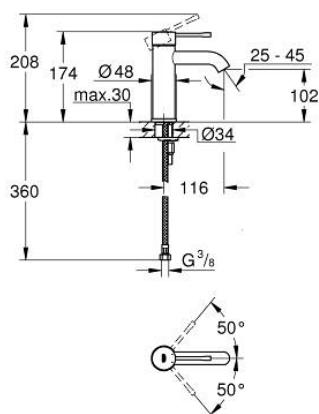

## 23 590 BE1 ESSENCE MONOCOMANDO DE LAVATÓRIO 1/2" TAMANHO S

### DESCRIÇÃO DO PRODUTO

- Colour: polished nickel
- Cartucho de discos cerâmicos GROHE SilkMove 28 mm
- Com limitador ecológico de temperatura
- Acabamento GROHE LongLife
- GROHE EcoJoy mousseur 5,7 l/min
- GROHE AquaGuide com mousseur regulável
- Sistema de instalação GROHE FastFixation Plus
- Corpo liso
- Ligações flexíveis

### PEÇAS DE REPOSIÇÃO , novembro 2016 – now

- 1: Manípulo e tampa (Spare part-nr. 46917BE0)
- 2: casquilho roscado (Spare part-nr. 46715000)
- 3: Cartucho (Spare part-nr. 46580000)
- 4: Perlator tipo "Mousseur" (Spare part-nr. 48270000)
- 5: conjunto de montagem (Spare part-nr. 46645000)
- 6: Chave de tubo longa (Spare part-nr. 19017000)\*