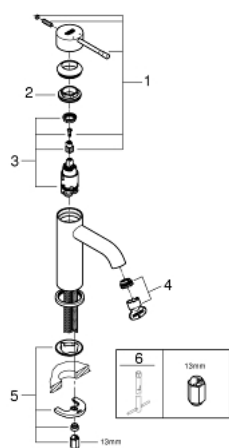

## 23 590 BE1 ESSENCE MONOCOMANDO DE LAVATÓRIO 1/2" TAMANHO S

### DESCRIÇÃO DO PRODUTO

- Colour: polished nickel
- Cartucho de discos cerâmicos GROHE SilkMove 28 mm
- Com limitador ecológico de temperatura
- Acabamento GROHE LongLife
- GROHE EcoJoy mousseur 5,7 l/min
- GROHE AquaGuide com mousseur regulável
- Sistema de instalação GROHE FastFixation Plus
- Corpo liso
- Ligações flexíveis

### PEÇAS DE REPOSIÇÃO , novembro 2016 – now

- 1: Manípulo e tampa (Spare part-nr. 46917BE0)
- 2: casquilho roscado (Spare part-nr. 46715000)
- 3: Cartucho (Spare part-nr. 46580000)
- 4: Perlator tipo "Mousseur" (Spare part-nr. 48270000)
- 5: conjunto de montagem (Spare part-nr. 46645000)
- 6: Chave de tubo longa (Spare part-nr. 19017000)\*