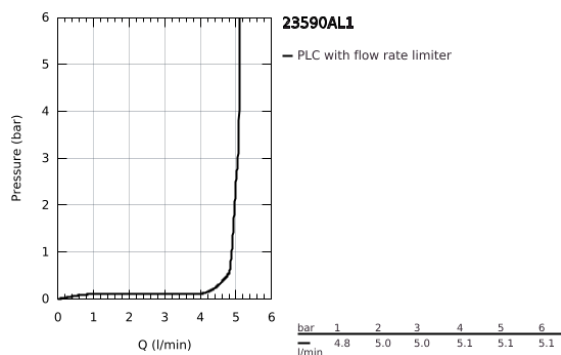

## 23 590 AL1 ESSENCE MONOCOMANDO DE LAVATÓRIO 1/2" TAMANHO S

### DESCRIÇÃO DO PRODUTO

- Colour: brushed hard graphite
- Cartucho de discos cerâmicos GROHE SilkMove 28 mm
- Com limitador ecológico de temperatura
- Acabamento GROHE LongLife
- mousseur 5,7 l/min
- GROHE AquaGuide com mousseur regulável
- Sistema de instalação GROHE FastFixation Plus
- Corpo liso
- Ligações flexíveis