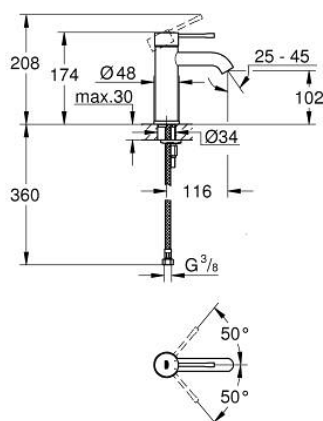

## 23 590 AL1 ESSENCE MONOCOMANDO DE LAVATÓRIO 1/2" TAMANHO S

### DESCRIÇÃO DO PRODUTO

- Colour: brushed hard graphite
- Cartucho de discos cerâmicos GROHE SilkMove 28 mm
- Com limitador ecológico de temperatura
- Acabamento GROHE LongLife
- mousseur 5,7 l/min
- GROHE AquaGuide com mousseur regulável
- Sistema de instalação GROHE FastFixation Plus
- Corpo liso
- Ligações flexíveis

### PEÇAS DE REPOSIÇÃO , fevereiro 2022 – now

- 1: Manipulo e tampa (Spare part-nr. 46917AL0)
  - 2: casquilho roscado (Spare part-nr. 46715000)
  - 3: Cartucho (Spare part-nr. 46580000)
  - 4: Perlator tipo "Mousseur" (Spare part-nr. 48270000)
  - 5: Espelho (Spare part-nr. 48603AL0)
  - 6: conjunto de montagem (Spare part-nr. 46645000)
  - 7: Chave de tubo longa (Spare part-nr. 19017000)\*
  - 8: Válvula (Spare part-nr. 65807AL0)\*
- \* Acessórios Opcionais