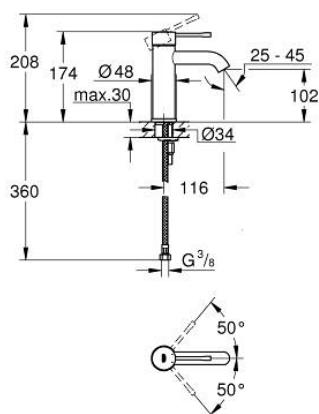

23 590 A01 ESSENCE MONOCOMANDO DE LAVATÓRIO 1/2" TAMANHO S

DESCRIÇÃO DO PRODUTO

- Colour: hard graphite
- Cartucho de discos cerâmicos GROHE SilkMove 28 mm
- Com limitador ecológico de temperatura
- Acabamento GROHE LongLife
- GROHE EcoJoy mousseur 5,7 l/min
- GROHE AquaGuide com mousseur regulável
- Sistema de instalação GROHE FastFixation Plus
- Corpo liso
- Ligações flexíveis

23 590 A01 ESSENCE MONOCOMANDO DE LAVATÓRIO 1/2" TAMANHO S

PEÇAS DE REPOSIÇÃO , fevereiro 2022 – now

- 1: Manipulo e tampa (Spare part-nr. 46917A00)
 - 2: casquilho roscado (Spare part-nr. 46715000)
 - 3: Cartucho (Spare part-nr. 46580000)
 - 4: Perlator tipo "Mousseur" (Spare part-nr. 48270000)
 - 5: Espelho (Spare part-nr. 48603A00)
 - 6: conjunto de montagem (Spare part-nr. 46645000)
 - 7: Chave de tubo longa (Spare part-nr. 19017000)*
 - 8: Válvula (Spare part-nr. 65807A00)*
- * Acessórios Opcionais