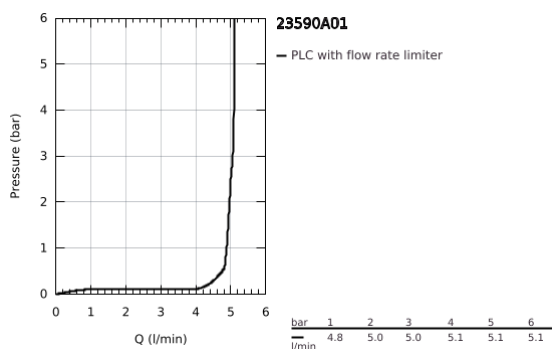

23 590 A01 ESSENCE MONOCOMANDO DE LAVATÓRIO 1/2" TAMANHO S

DESCRIÇÃO DO PRODUTO

- Colour: hard graphite
- Cartucho de discos cerâmicos GROHE SilkMove 28 mm
- Com limitador ecológico de temperatura
- Acabamento GROHE LongLife
- GROHE EcoJoy mousseur 5,7 l/min
- GROHE AquaGuide com mousseur regulável
- Sistema de instalação GROHE FastFixation Plus
- Corpo liso
- Ligações flexíveis

23 590 A01 ESSENCE MONOCOMANDO DE LAVATÓRIO 1/2" TAMANHO S

PEÇAS DE REPOSIÇÃO , fevereiro 2022 – now

- 1: Manipulo e tampa (Spare part-nr. 46917A00)
 - 2: casquilho roscado (Spare part-nr. 46715000)
 - 3: Cartucho (Spare part-nr. 46580000)
 - 4: Perlator tipo "Mousseur" (Spare part-nr. 48270000)
 - 5: Espelho (Spare part-nr. 48603A00)
 - 6: conjunto de montagem (Spare part-nr. 46645000)
 - 7: Chave de tubo longa (Spare part-nr. 19017000)*
 - 8: Válvula (Spare part-nr. 65807A00)*
- * Acessórios Opcionais