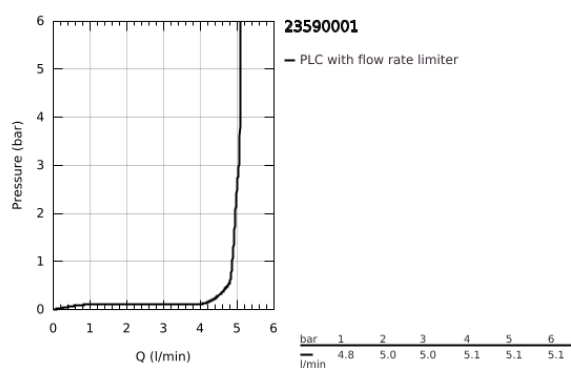

23 590 001 ESSENCE MONOCOMANDO DE LAVATÓRIO 1/2" TAMANHO S

DESCRIÇÃO DO PRODUTO

- Colour: cromado
- Cartucho de discos cerâmicos GROHE SilkMove 28 mm
- Com limitador ecológico de temperatura
- Acabamento GROHE LongLife
- GROHE EcoJoy mousseur 5,7 l/min
- GROHE AquaGuide com mousseur regulável
- Sistema de instalação GROHE FastFixation Plus
- Corpo liso
- Ligações flexíveis

23 590 001 **ESSENCE MONOCOMANDO DE LAVATÓRIO 1/2"**
TAMANHO S

PEÇAS DE REPOSIÇÃO , fevereiro 2022 – now

- 1: Manipulo e tampa (Spare part-nr. 46917000)
 - 2: casquilho roscado (Spare part-nr. 46715000)
 - 3: Cartucho (Spare part-nr. 46580000)
 - 4: Perlator tipo "Mousseur" (Spare part-nr. 48270000)
 - 5: Espelho (Spare part-nr. 48603000)
 - 6: conjunto de montagem (Spare part-nr. 46645000)
 - 7: Chave de tubo longa (Spare part-nr. 19017000)*
 - 8: Válvula (Spare part-nr. 65807000)*
- * Acessórios Opcionais