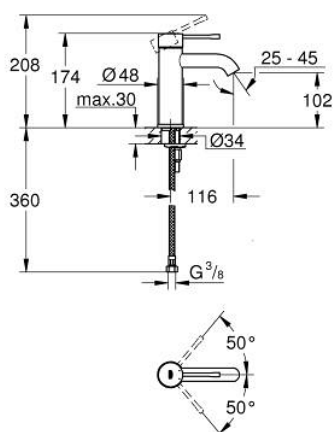

23 590 001 ESSENCE MONOCOMANDO DE LAVATÓRIO 1/2" TAMANHO S

DESCRIÇÃO DO PRODUTO

- Colour: cromado
- Cartucho de discos cerâmicos GROHE SilkMove 28 mm
- Com limitador ecológico de temperatura
- Acabamento GROHE LongLife
- GROHE EcoJoy mousseur 5,7 l/min
- GROHE AquaGuide com mousseur regulável
- Sistema de instalação GROHE FastFixation Plus
- Corpo liso
- Ligações flexíveis

23 590 001 **ESSENCE MONOCOMANDO DE LAVATÓRIO 1/2"**
TAMANHO S

PEÇAS DE REPOSIÇÃO , fevereiro 2022 – now

- 1: Manipulo e tampa (Spare part-nr. 46917000)
 - 2: casquilho roscado (Spare part-nr. 46715000)
 - 3: Cartucho (Spare part-nr. 46580000)
 - 4: Perlator tipo "Mousseur" (Spare part-nr. 48270000)
 - 5: Espelho (Spare part-nr. 48603000)
 - 6: conjunto de montagem (Spare part-nr. 46645000)
 - 7: Chave de tubo longa (Spare part-nr. 19017000)*
 - 8: Válvula (Spare part-nr. 65807000)*
- * Acessórios Opcionais