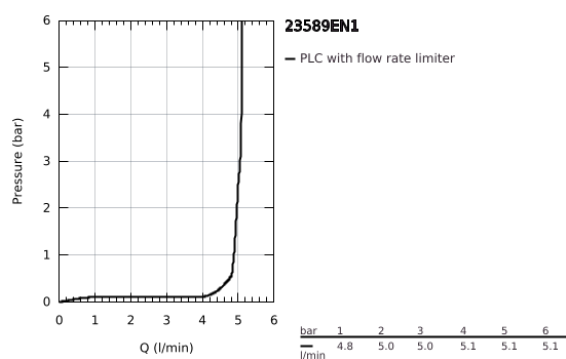

23 589 EN1 ESSENCE MONOCOMANDO DE LAVATÓRIO 1/2" TAMANHO S

DESCRIÇÃO DO PRODUTO

- Colour: brushed nickel
- Manípulo metálico
- Cartucho de discos cerâmicos GROHE SilkMove 28 mm
- Com limitador ecológico de temperatura
- Acabamento GROHE LongLife
- GROHE EcoJoy mousseur 5,7 l/min
- GROHE AquaGuide com mousseur regulável
- Sistema de instalação GROHE FastFixation Plus
- Válvula automática 1 1/4"
- Ligações flexíveis

23 589 EN1 ESSENCE MONOCOMANDO DE LAVATÓRIO 1/2" TAMANHO S

PEÇAS DE REPOSIÇÃO , novembro 2016 – now

- 1: Manipulo e tampa (Spare part-nr. 46917EN0)
- 2: casquilho roscado (Spare part-nr. 46715000)
- 3: Cartucho (Spare part-nr. 46580000)
- 4: Vareta pop-up (Spare part-nr. 46739EN0)
- 5: Perlator tipo "Mousseur" (Spare part-nr. 48270000)
- 6: conjunto de montagem (Spare part-nr. 46645000)
- 7: Válvula automática 1 1/4" (Spare part-nr. 28910EN0)
- 7.1: Tampa de válvula (Spare part-nr. 07182EN0)
- 7.2: vareta (Spare part-nr. 07052000)
- 8: Chave de tubo longa (Spare part-nr. 19017000)*
- 9: vareta (Spare part-nr. 07341000)*