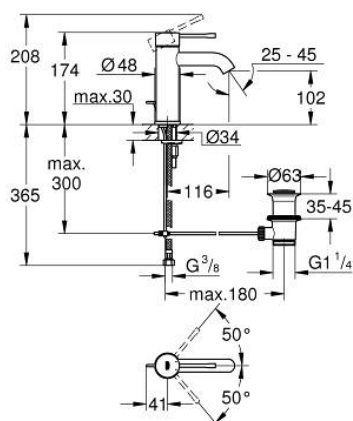

23 589 EN1 ESSENCE MONOCOMANDO DE LAVATÓRIO 1/2" TAMANHO S

DESCRIÇÃO DO PRODUTO

- Colour: brushed nickel
- Manípulo metálico
- Cartucho de discos cerâmicos GROHE SilkMove 28 mm
- Com limitador ecológico de temperatura
- Acabamento GROHE LongLife
- GROHE EcoJoy mousseur 5,7 l/min
- GROHE AquaGuide com mousseur regulável
- Sistema de instalação GROHE FastFixation Plus
- Válvula automática 1 1/4"
- Ligações flexíveis

23 589 EN1 ESSENCE MONOCOMANDO DE LAVATÓRIO 1/2" TAMANHO S

PEÇAS DE REPOSIÇÃO , novembro 2016 – now

- 1: Manipulo e tampa (Spare part-nr. 46917EN0)
- 2: casquilho roscado (Spare part-nr. 46715000)
- 3: Cartucho (Spare part-nr. 46580000)
- 4: Vareta pop-up (Spare part-nr. 46739EN0)
- 5: Perlator tipo "Mousseur" (Spare part-nr. 48270000)
- 6: conjunto de montagem (Spare part-nr. 46645000)
- 7: Válvula automática 1 1/4" (Spare part-nr. 28910EN0)
- 7.1: Tampa de válvula (Spare part-nr. 07182EN0)
- 7.2: vareta (Spare part-nr. 07052000)
- 8: Chave de tubo longa (Spare part-nr. 19017000)*
- 9: vareta (Spare part-nr. 07341000)*