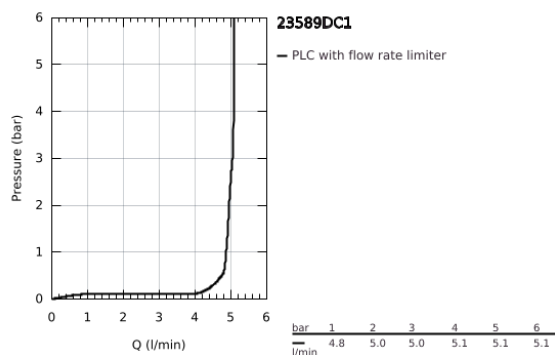

23 589 DC1 ESSENCE MONOCOMANDO DE LAVATÓRIO 1/2" TAMANHO S

DESCRIÇÃO DO PRODUTO

- Colour: supersteel
- Manípulo metálico
- Cartucho de discos cerâmicos GROHE SilkMove 28 mm
- Com limitador ecológico de temperatura
- Acabamento GROHE LongLife
- GROHE EcoJoy mousseur 5,7 l/min
- GROHE AquaGuide com mousseur regulável
- Sistema de instalação GROHE FastFixation Plus
- Válvula automática 1 1/4"
- Ligações flexíveis

23 589 DC1 ESSENCE MONOCOMANDO DE LAVATÓRIO 1/2" TAMANHO S

PEÇAS DE REPOSIÇÃO , janeiro 2016 – now

- 1: Manipulo e tampa (Spare part-nr. 46917DC0)
- 2: casquilho roscado (Spare part-nr. 46715000)
- 3: Cartucho (Spare part-nr. 46580000)
- 4: Vareta pop-up (Spare part-nr. 46739EN0)
- 5: Perlator tipo "Mousseur" (Spare part-nr. 48270000)
- 6: conjunto de montagem (Spare part-nr. 46645000)
- 7: Válvula automática 1 1/4" (Spare part-nr. 28910DC0)
- 7.1: Tampa de válvula (Spare part-nr. 07182DC0)
- 7.2: vareta (Spare part-nr. 07052000)
- 8: Chave de tubo longa (Spare part-nr. 19017000)*
- 9: vareta (Spare part-nr. 07341000)*