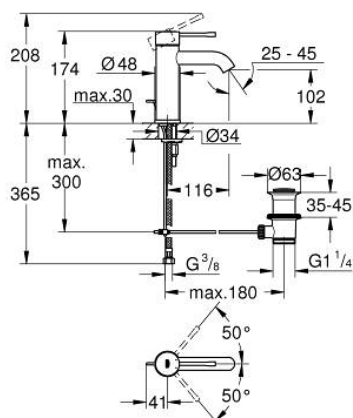

23 589 DC1 ESSENCE MONOCOMANDO DE LAVATÓRIO 1/2" TAMANHO S

DESCRIÇÃO DO PRODUTO

- Colour: supersteel
- Manípulo metálico
- Cartucho de discos cerâmicos GROHE SilkMove 28 mm
- Com limitador ecológico de temperatura
- Acabamento GROHE LongLife
- GROHE EcoJoy mousseur 5,7 l/min
- GROHE AquaGuide com mousseur regulável
- Sistema de instalação GROHE FastFixation Plus
- Válvula automática 1 1/4"
- Ligações flexíveis

23 589 DC1 ESSENCE MONOCOMANDO DE LAVATÓRIO 1/2" TAMANHO S

PEÇAS DE REPOSIÇÃO , janeiro 2016 – now

- 1: Manipulo e tampa (Spare part-nr. 46917DC0)
- 2: casquilho roscado (Spare part-nr. 46715000)
- 3: Cartucho (Spare part-nr. 46580000)
- 4: Vareta pop-up (Spare part-nr. 46739EN0)
- 5: Perlator tipo "Mousseur" (Spare part-nr. 48270000)
- 6: conjunto de montagem (Spare part-nr. 46645000)
- 7: Válvula automática 1 1/4" (Spare part-nr. 28910DC0)
- 7.1: Tampa de válvula (Spare part-nr. 07182DC0)
- 7.2: vareta (Spare part-nr. 07052000)
- 8: Chave de tubo longa (Spare part-nr. 19017000)*
- 9: vareta (Spare part-nr. 07341000)*