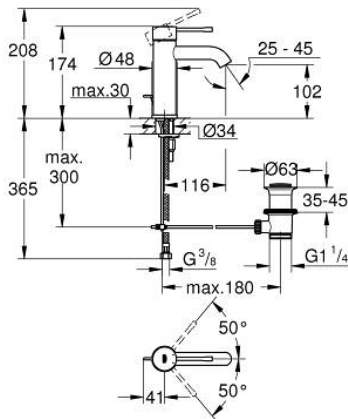

23 589 AL1 ESSENCE MONOCOMANDO DE LAVATÓRIO 1/2" TAMANHO S

DESCRIÇÃO DO PRODUTO

- Colour: brushed hard graphite
- Manipulo metálico
- Cartucho de discos cerâmicos GROHE SilkMove 28 mm
- Com limitador ecológico de temperatura
- Acabamento GROHE LongLife
- GROHE EcoJoy mousseur 5,7 l/min
- GROHE AquaGuide com mousseur regulável
- Sistema de instalação GROHE FastFixation Plus
- Válvula automática 1 1/4"
- Ligações flexíveis

23 589 AL1 ESSENCE MONOCOMANDO DE LAVATÓRIO 1/2" TAMANHO S

PEÇAS DE REPOSIÇÃO , julho 2016 – now

- 1: Manipulo e tampa (Spare part-nr. 46917AL0)
- 2: casquilho roscado (Spare part-nr. 46715000)
- 3: Cartucho (Spare part-nr. 46580000)
- 4: Vareta pop-up (Spare part-nr. 46739AL0)
- 5: Perlator tipo "Mousseur" (Spare part-nr. 48270000)
- 6: conjunto de montagem (Spare part-nr. 46645000)
- 7: Válvula automática 1 1/4" (Spare part-nr. 28910AL0)
- 7.1: Tampa de válvula (Spare part-nr. 07182AL0)
- 7.2: vareta (Spare part-nr. 07052000)
- 8: Chave de tubo longa (Spare part-nr. 19017000)*
- 9: vareta (Spare part-nr. 07341000)*