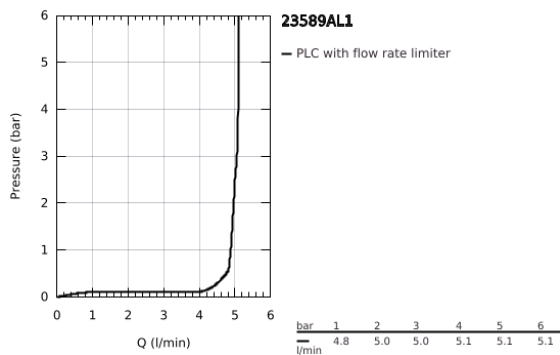

23 589 AL1 ESSENCE MONOCOMANDO DE LAVATÓRIO 1/2" TAMANHO S

DESCRIÇÃO DO PRODUTO

- Colour: brushed hard graphite
- Manipulo metálico
- Cartucho de discos cerâmicos GROHE SilkMove 28 mm
- Com limitador ecológico de temperatura
- Acabamento GROHE LongLife
- GROHE EcoJoy mousseur 5,7 l/min
- GROHE AquaGuide com mousseur regulável
- Sistema de instalação GROHE FastFixation Plus
- Válvula automática 1 1/4"
- Ligações flexíveis

23 589 AL1 ESSENCE MONOCOMANDO DE LAVATÓRIO 1/2" TAMANHO S

PEÇAS DE REPOSIÇÃO , julho 2016 – now

- 1: Manipulo e tampa (Spare part-nr. 46917AL0)
- 2: casquilho roscado (Spare part-nr. 46715000)
- 3: Cartucho (Spare part-nr. 46580000)
- 4: Vareta pop-up (Spare part-nr. 46739AL0)
- 5: Perlator tipo "Mousseur" (Spare part-nr. 48270000)
- 6: conjunto de montagem (Spare part-nr. 46645000)
- 7: Válvula automática 1 1/4" (Spare part-nr. 28910AL0)
- 7.1: Tampa de válvula (Spare part-nr. 07182AL0)
- 7.2: vareta (Spare part-nr. 07052000)
- 8: Chave de tubo longa (Spare part-nr. 19017000)*
- 9: vareta (Spare part-nr. 07341000)*