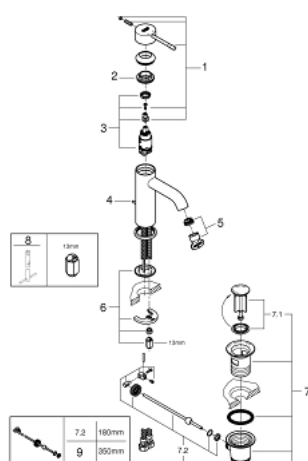

23 589 AL1 ESSENCE MONOCOMANDO DE LAVATÓRIO 1/2" TAMANHO S

DESCRIÇÃO DO PRODUTO

- Colour: brushed hard graphite
- Manipulo metálico
- Cartucho de discos cerâmicos GROHE SilkMove 28 mm
- Com limitador ecológico de temperatura
- Acabamento GROHE LongLife
- GROHE EcoJoy mousseur 5,7 l/min
- GROHE AquaGuide com mousseur regulável
- Sistema de instalação GROHE FastFixation Plus
- Válvula automática 1 1/4"
- Ligações flexíveis

23 589 AL1 ESSENCE MONOCOMANDO DE LAVATÓRIO 1/2" TAMANHO S

PEÇAS DE REPOSIÇÃO , julho 2016 – now

- 1: Manipulo e tampa (Spare part-nr. 46917AL0)
- 2: casquilho roscado (Spare part-nr. 46715000)
- 3: Cartucho (Spare part-nr. 46580000)
- 4: Vareta pop-up (Spare part-nr. 46739AL0)
- 5: Perlator tipo "Mousseur" (Spare part-nr. 48270000)
- 6: conjunto de montagem (Spare part-nr. 46645000)
- 7: Válvula automática 1 1/4" (Spare part-nr. 28910AL0)
- 7.1: Tampa de válvula (Spare part-nr. 07182AL0)
- 7.2: vareta (Spare part-nr. 07052000)
- 8: Chave de tubo longa (Spare part-nr. 19017000)*
- 9: vareta (Spare part-nr. 07341000)*