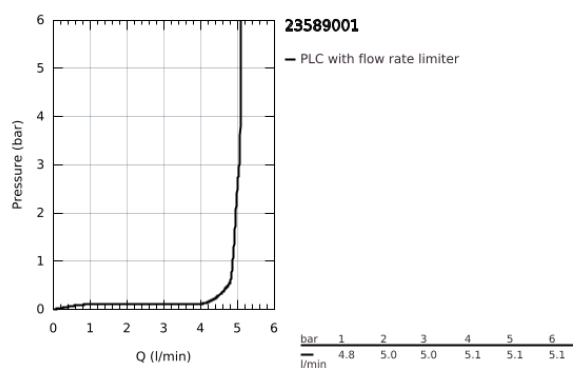

23 589 001 ESSENCE MONOCOMANDO DE LAVATÓRIO 1/2" TAMANHO S

DESCRIÇÃO DO PRODUTO

- Colour: cromado
- Manípulo metálico
- Cartucho de discos cerâmicos GROHE SilkMove 28 mm
- Com limitador ecológico de temperatura
- Acabamento GROHE LongLife
- GROHE EcoJoy mousseur 5,7 l/min
- GROHE AquaGuide com mousseur regulável
- Sistema de instalação GROHE FastFixation Plus
- Válvula automática 1 1/4"
- Ligações flexíveis

23 589 001 **ESSENCE MONOCOMANDO DE LAVATÓRIO 1/2"**
TAMANHO S

PEÇAS DE REPOSIÇÃO , março 2015 – now

- 1: Manipulo e tampa (Spare part-nr. 46917000)
- 2: casquilho roscado (Spare part-nr. 46715000)
- 3: Cartucho (Spare part-nr. 46580000)
- 4: Vareta pop-up (Spare part-nr. 46739000)
- 5: Perlator tipo "Mousseur" (Spare part-nr. 48270000)
- 6: conjunto de montagem (Spare part-nr. 46645000)
- 7: Válvula automática 1 1/4" (Spare part-nr. 28910000)
- 7.1: Tampa de válvula (Spare part-nr. 07182000)
- 7.2: vareta (Spare part-nr. 07052000)
- 8: Chave de tubo longa (Spare part-nr. 19017000)*
- 9: vareta (Spare part-nr. 07341000)*