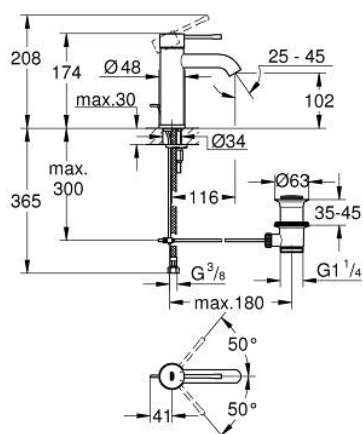

23 589 001 ESSENCE MONOCOMANDO DE LAVATÓRIO 1/2" TAMANHO S

DESCRIÇÃO DO PRODUTO

- Colour: cromado
- Manípulo metálico
- Cartucho de discos cerâmicos GROHE SilkMove 28 mm
- Com limitador ecológico de temperatura
- Acabamento GROHE LongLife
- GROHE EcoJoy mousseur 5,7 l/min
- GROHE AquaGuide com mousseur regulável
- Sistema de instalação GROHE FastFixation Plus
- Válvula automática 1 1/4"
- Ligações flexíveis

23 589 001 **ESSENCE MONOCOMANDO DE LAVATÓRIO 1/2"**
TAMANHO S

PEÇAS DE REPOSIÇÃO , março 2015 – now

- 1: Manipulo e tampa (Spare part-nr. 46917000)
- 2: casquilho roscado (Spare part-nr. 46715000)
- 3: Cartucho (Spare part-nr. 46580000)
- 4: Vareta pop-up (Spare part-nr. 46739000)
- 5: Perlator tipo "Mousseur" (Spare part-nr. 48270000)
- 6: conjunto de montagem (Spare part-nr. 46645000)
- 7: Válvula automática 1 1/4" (Spare part-nr. 28910000)
- 7.1: Tampa de válvula (Spare part-nr. 07182000)
- 7.2: vareta (Spare part-nr. 07052000)
- 8: Chave de tubo longa (Spare part-nr. 19017000)*
- 9: vareta (Spare part-nr. 07341000)*