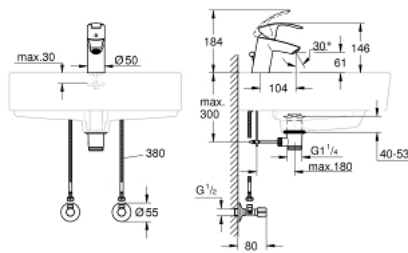

23 588 000 EUROSMART MONOCOMANDO DE LAVATÓRIO COM TORNEIRAS DE ESQUADRIA, 1/2"

DESCRIÇÃO DO PRODUTO

- Colour: cromado
- Composto por:
 - Monocomando de lavatório Eurosmart, 1/2" (33 265 002)
 - Manipulo metálico
 - Cartucho de discos cerâmicos GROHE SilkMove 35 mm
 - Limitador ecológico de caudal
 - Com limitador ecológico de temperatura
 - Acabamento GROHE LongLife
 - mousseur 5,7 l/min
- GROHE FastFixation sistema de rápida instalação
- Válvula automática 1 1/4"
- Ligações flexíveis
- Torneira de esquadria, 1/2" (2 x 22 037 000)

23 588 000 EUROSMART MONOCOMANDO DE LAVATÓRIO COM TORNEIRAS DE ESQUADRIA, 1/2"

PEÇAS DE REPOSIÇÃO , fevereiro 2015 – now

- 1: Manipulo e tampa (Spare part-nr. 46897000)
- 2: Calota (desde 1999) (Spare part-nr. 46492000)
- 3: união roscada (Spare part-nr. 46460000)
- 4: Cartucho (Spare part-nr. 46374000)
- 5: Vareta pop-up (Spare part-nr. 06329000)
- 6: Perlator tipo "Mousseur" (Spare part-nr. 48159000)
- 7: conjunto de montagem (Spare part-nr. 46671000)
- 8: Válvula automática 1 1/4" (Spare part-nr. 28910000)
- 8.1: Tampa de válvula (Spare part-nr. 07182000)
- 8.2: vareta (Spare part-nr. 07052000)
- 9: Chave de caixa (Spare part-nr. 19332000)*
- 10: Chave de tubo longa (Spare part-nr. 19017000)*
- 11: vareta (Spare part-nr. 07341000)*