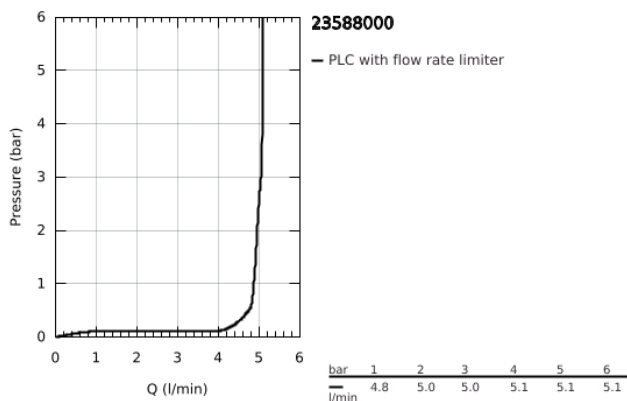

23 588 000 EUROSMART MONOCOMANDO DE LAVATÓRIO COM TORNEIRAS DE ESQUADRIA, 1/2"

DESCRIÇÃO DO PRODUTO

- Colour: cromado
- Composto por:
 - Monocomando de lavatório Eurosmart, 1/2" (33 265 002)
 - Manipulo metálico
 - Cartucho de discos cerâmicos GROHE SilkMove 35 mm
 - Limitador ecológico de caudal
 - Com limitador ecológico de temperatura
 - Acabamento GROHE LongLife
 - mousseur 5,7 l/min
- GROHE FastFixation sistema de rápida instalação
- Válvula automática 1 1/4"
- Ligações flexíveis
- Torneira de esquadria, 1/2" (2 x 22 037 000)

23 588 000 EUROSMART MONOCOMANDO DE LAVATÓRIO COM TORNEIRAS DE ESQUADRIA, 1/2"

PEÇAS DE REPOSIÇÃO , fevereiro 2015 – now

- 1: Manipulo e tampa (Spare part-nr. 46897000)
- 2: Calota (desde 1999) (Spare part-nr. 46492000)
- 3: união roscada (Spare part-nr. 46460000)
- 4: Cartucho (Spare part-nr. 46374000)
- 5: Vareta pop-up (Spare part-nr. 06329000)
- 6: Perlator tipo "Mousseur" (Spare part-nr. 48159000)
- 7: conjunto de montagem (Spare part-nr. 46671000)
- 8: Válvula automática 1 1/4" (Spare part-nr. 28910000)
- 8.1: Tampa de válvula (Spare part-nr. 07182000)
- 8.2: vareta (Spare part-nr. 07052000)
- 9: Chave de caixa (Spare part-nr. 19332000)*
- 10: Chave de tubo longa (Spare part-nr. 19017000)*
- 11: vareta (Spare part-nr. 07341000)*