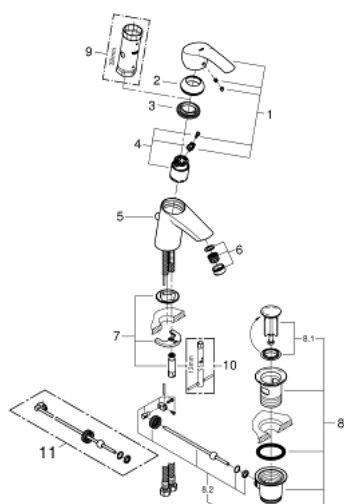

23 588 000 EUROSMART MONOCOMANDO DE LAVATÓRIO COM TORNEIRAS DE ESQUADRIA, 1/2"

DESCRIÇÃO DO PRODUTO

- Colour: cromado
- Composto por:
 - Monocomando de lavatório Eurosmart, 1/2" (33 265 002)
 - Manipulo metálico
 - Cartucho de discos cerâmicos GROHE SilkMove 35 mm
 - Limitador ecológico de caudal
 - Com limitador ecológico de temperatura
 - Acabamento GROHE LongLife
 - mousseur 5,7 l/min
- GROHE FastFixation sistema de rápida instalação
- Válvula automática 1 1/4"
- Ligações flexíveis
- Torneira de esquadria, 1/2" (2 x 22 037 000)

23 588 000 EUROSMART MONOCOMANDO DE LAVATÓRIO COM TORNEIRAS DE ESQUADRIA, 1/2"

PEÇAS DE REPOSIÇÃO , fevereiro 2015 – now

- 1: Manipulo e tampa (Spare part-nr. 46897000)
- 2: Calota (desde 1999) (Spare part-nr. 46492000)
- 3: união roscada (Spare part-nr. 46460000)
- 4: Cartucho (Spare part-nr. 46374000)
- 5: Vareta pop-up (Spare part-nr. 06329000)
- 6: Perlator tipo "Mousseur" (Spare part-nr. 48159000)
- 7: conjunto de montagem (Spare part-nr. 46671000)
- 8: Válvula automática 1 1/4" (Spare part-nr. 28910000)
- 8.1: Tampa de válvula (Spare part-nr. 07182000)
- 8.2: vareta (Spare part-nr. 07052000)
- 9: Chave de caixa (Spare part-nr. 19332000)*
- 10: Chave de tubo longa (Spare part-nr. 19017000)*
- 11: vareta (Spare part-nr. 07341000)*