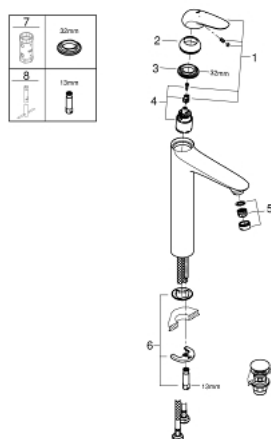

23 585 001 **WAVE MONOCOMANDO DE LAVATÓRIO 1/2"** **TAMANHO XL**

PEÇAS DE REPOSIÇÃO , fevereiro 2015 – now

- 1: manípulo (Spare part-nr. 46951000)
 - 2: Calota (desde 1999) (Spare part-nr. 46492000)
 - 3: união roscada (Spare part-nr. 46460000)
 - 4: Cartucho (Spare part-nr. 46374000)
 - 5: Perlator tipo "Mousseur" (Spare part-nr. 46837000)
 - 6: conjunto de montagem (Spare part-nr. 46671000)
 - 7: Chave de caixa (Spare part-nr. 19332000)*
 - 8: Chave de tubo longa (Spare part-nr. 19017000)*
- * Acessórios Opcionais