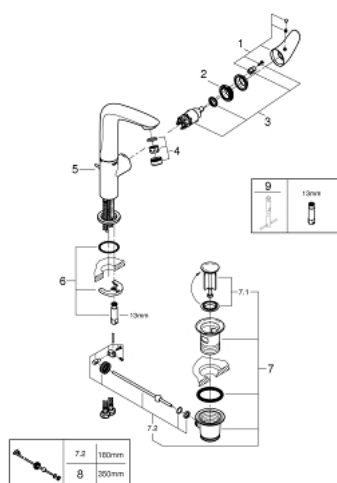

23 584 001 **WAVE MONOCOMANDO DE LAVATÓRIO 1/2"** **TAMANHO L**

DESCRIÇÃO DO PRODUTO

- Colour: cromado
- Manípulo metálico
- Cartucho de discos cerâmicos GROHE SilkMove 28 mm
- Acabamento GROHE LongLife
- mousseur 5,7 l/min
- Bica giratória
- Ângulo de 360°
- Válvula automática 1 1/4"
- GROHE FastFixation sistema de rápida instalação
- GROHE QuickTool incluída

23 584 001 **WAVE MONOCOMANDO DE LAVATÓRIO 1/2"** **TAMANHO L**

PEÇAS DE REPOSIÇÃO , junho 2019 – now

- 1: manípulo (Spare part-nr. 46953000)
- 2: casquilho roscado (Spare part-nr. 46715000)
- 3: Cartucho (Spare part-nr. 46580000)
- 4: Perlator tipo "Mousseur" (Spare part-nr. 48159000)
- 5: Vareta pop-up (Spare part-nr. 46739000)
- 6: conjunto de montagem (Spare part-nr. 46671000)
- 7: Válvula automática 1 1/4" (Spare part-nr. 28910000)
- 7.1: Tampa de válvula (Spare part-nr. 07182000)
- 7.2: vareta (Spare part-nr. 07052000)
- 8: vareta (Spare part-nr. 07341000)*
- 9: Chave de tubo longa (Spare part-nr. 19017000)*