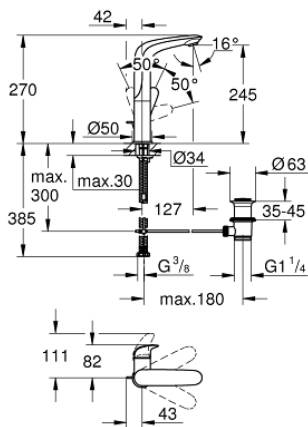

23 584 001 **WAVE MONOCOMANDO DE LAVATÓRIO 1/2"** **TAMANHO L**

DESCRIÇÃO DO PRODUTO

- Colour: cromado
- Manípulo metálico
- Cartucho de discos cerâmicos GROHE SilkMove 28 mm
- Acabamento GROHE LongLife
- mousseur 5,7 l/min
- Bica giratória
- Ângulo de 360°
- Válvula automática 1 1/4"
- GROHE FastFixation sistema de rápida instalação
- GROHE QuickTool incluída

23 584 001 **WAVE MONOCOMANDO DE LAVATÓRIO 1/2"** **TAMANHO L**

PEÇAS DE REPOSIÇÃO , junho 2019 – now

- 1: manípulo (Spare part-nr. 46953000)
- 2: casquilho roscado (Spare part-nr. 46715000)
- 3: Cartucho (Spare part-nr. 46580000)
- 4: Perlator tipo "Mousseur" (Spare part-nr. 48159000)
- 5: Vareta pop-up (Spare part-nr. 46739000)
- 6: conjunto de montagem (Spare part-nr. 46671000)
- 7: Válvula automática 1 1/4" (Spare part-nr. 28910000)
- 7.1: Tampa de válvula (Spare part-nr. 07182000)
- 7.2: vareta (Spare part-nr. 07052000)
- 8: vareta (Spare part-nr. 07341000)*
- 9: Chave de tubo longa (Spare part-nr. 19017000)*