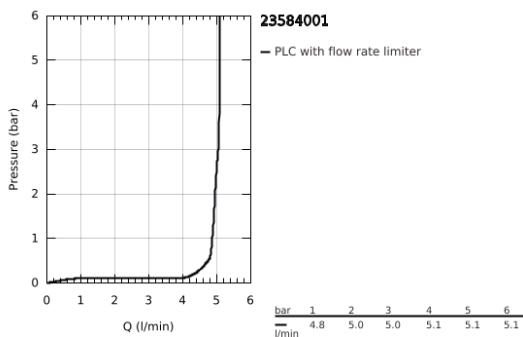

23 584 001 **WAVE MONOCOMANDO DE LAVATÓRIO 1/2"** **TAMANHO L**

DESCRIÇÃO DO PRODUTO

- Colour: cromado
- Manípulo metálico
- Cartucho de discos cerâmicos GROHE SilkMove 28 mm
- Acabamento GROHE LongLife
- mousseur 5,7 l/min
- Bica giratória
- Ângulo de 360°
- Válvula automática 1 1/4"
- GROHE FastFixation sistema de rápida instalação
- GROHE QuickTool incluída

23 584 001 **WAVE MONOCOMANDO DE LAVATÓRIO 1/2"** **TAMANHO L**

PEÇAS DE REPOSIÇÃO , junho 2019 – now

- 1: manípulo (Spare part-nr. 46953000)
- 2: casquilho roscado (Spare part-nr. 46715000)
- 3: Cartucho (Spare part-nr. 46580000)
- 4: Perlator tipo "Mousseur" (Spare part-nr. 48159000)
- 5: Vareta pop-up (Spare part-nr. 46739000)
- 6: conjunto de montagem (Spare part-nr. 46671000)
- 7: Válvula automática 1 1/4" (Spare part-nr. 28910000)
- 7.1: Tampa de válvula (Spare part-nr. 07182000)
- 7.2: vareta (Spare part-nr. 07052000)
- 8: vareta (Spare part-nr. 07341000)*
- 9: Chave de tubo longa (Spare part-nr. 19017000)*