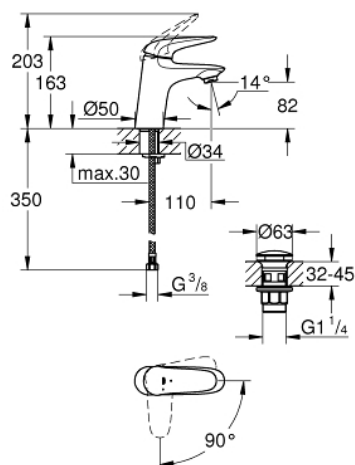

23 583 001 WAVE MONOCOMANDO DE LAVATÓRIO 1/2" TAMANHO S

DESCRIÇÃO DO PRODUTO

- Colour: cromado
- Manipulo metálico
- Cartucho de discos cerâmicos GROHE SilkMove 35 mm
- EcoMode O fluxo de água fria na posição intermédia do manípulo poupa energia
- Limitador ecológico de caudal
- Acabamento GROHE LongLife
- mousseur 5,7 l/min

- Corpo liso

- Inclui válvula click-clack

- Ligações flexíveis

- GROHE FastFixation sistema de rápida instalação

- GROHE QuickTool incluída

23 583 001 **WAVE MONOCOMANDO DE LAVATÓRIO 1/2"**
TAMANHO S

PEÇAS DE REPOSIÇÃO , fevereiro 2015 – now

- 1: manípulo (Spare part-nr. 46952000)
- 2: Calota (desde 1999) (Spare part-nr. 46492000)
- 3: união roscada (Spare part-nr. 46460000)
- 4: Cartucho (Spare part-nr. 46863000)
- 5: Vareta pop-up (Spare part-nr. 46739000)
- 6: Perlator tipo "Mousseur" (Spare part-nr. 48159000)
- 7: conjunto de montagem (Spare part-nr. 46671000)
- 8: Chave de caixa (Spare part-nr. 19332000)*
- 9: Chave de tubo longa (Spare part-nr. 19017000)*