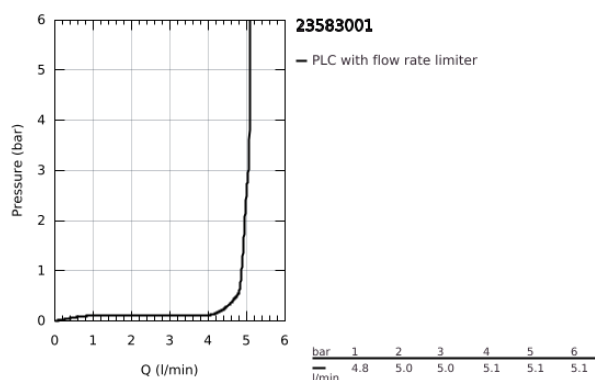

23 583 001 WAVE MONOCOMANDO DE LAVATÓRIO 1/2" TAMANHO S

DESCRIÇÃO DO PRODUTO

- Colour: cromado
- Manipulo metálico
- Cartucho de discos cerâmicos GROHE SilkMove 35 mm
- EcoMode O fluxo de água fria na posição intermédia do manípulo poupa energia
- Limitador ecológico de caudal
- Acabamento GROHE LongLife
- mousseur 5,7 l/min

- Corpo liso

- Inclui válvula click-clack

- Ligações flexíveis

- GROHE FastFixation sistema de rápida instalação

- GROHE QuickTool incluída

23 583 001 **WAVE MONOCOMANDO DE LAVATÓRIO 1/2"**
TAMANHO S

PEÇAS DE REPOSIÇÃO , fevereiro 2015 – now