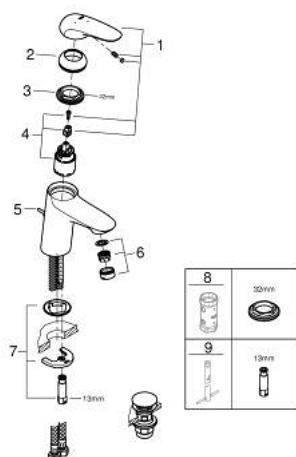

23 583 001 WAVE MONOCOMANDO DE LAVATÓRIO 1/2" TAMANHO S

DESCRIÇÃO DO PRODUTO

- Colour: cromado
- Manipulo metálico
- Cartucho de discos cerâmicos GROHE SilkMove 35 mm
- EcoMode O fluxo de água fria na posição intermédia do manípulo poupa energia
- Limitador ecológico de caudal
- Acabamento GROHE LongLife
- mousseur 5,7 l/min

- Corpo liso

- Inclui válvula click-clack

- Ligações flexíveis

- GROHE FastFixation sistema de rápida instalação

- GROHE QuickTool incluída

23 583 001 **WAVE MONOCOMANDO DE LAVATÓRIO 1/2"**
TAMANHO S

PEÇAS DE REPOSIÇÃO , fevereiro 2015 – now

- 1: manípulo (Spare part-nr. 46952000)
- 2: Calota (desde 1999) (Spare part-nr. 46492000)
- 3: união roscada (Spare part-nr. 46460000)
- 4: Cartucho (Spare part-nr. 46863000)
- 5: Vareta pop-up (Spare part-nr. 46739000)
- 6: Perlator tipo "Mousseur" (Spare part-nr. 48159000)
- 7: conjunto de montagem (Spare part-nr. 46671000)
- 8: Chave de caixa (Spare part-nr. 19332000)*
- 9: Chave de tubo longa (Spare part-nr. 19017000)*