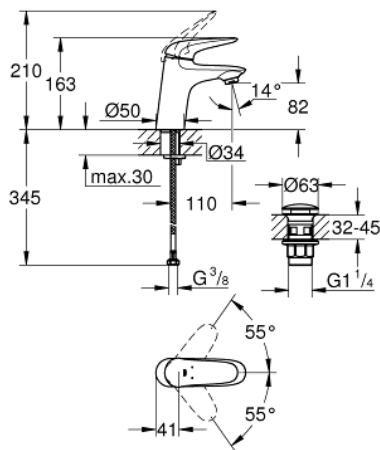

23 582 001 WAVE MONOCOMANDO DE LAVATÓRIO 1/2" TAMANHO S

DESCRIÇÃO DO PRODUTO

- Colour: cromado
- Manipulo metálico
- Cartucho de discos cerâmicos GROHE SilkMove 35 mm
- Com limitador ecológico de temperatura
- Limitador ecológico de caudal
- Acabamento GROHE LongLife
- mousseur 5,7 l/min

- Corpo liso

- Inclui válvula click-clack

- Ligações flexíveis

- GROHE FastFixation sistema de rápida instalação

- GROHE QuickTool incluída

23 582 001 **WAVE MONOCOMANDO DE LAVATÓRIO 1/2"**
TAMANHO S

PEÇAS DE REPOSIÇÃO , fevereiro 2015 – now

- 1: manípulo (Spare part-nr. 46951000)
- 2: Calota (desde 1999) (Spare part-nr. 46492000)
- 3: união roscada (Spare part-nr. 46460000)
- 4: Cartucho (Spare part-nr. 46374000)
- 5: Vareta pop-up (Spare part-nr. 46739000)
- 6: Perlator tipo "Mousseur" (Spare part-nr. 48159000)
- 7: conjunto de montagem (Spare part-nr. 46671000)
- 8: Chave de caixa (Spare part-nr. 19332000)*
- 9: Chave de tubo longa (Spare part-nr. 19017000)*