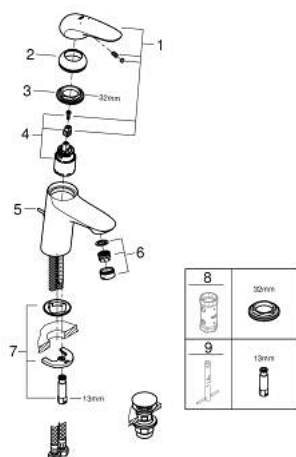

23 582 001 WAVE MONOCOMANDO DE LAVATÓRIO 1/2" TAMANHO S

DESCRIÇÃO DO PRODUTO

- Colour: cromado
- Manipulo metálico
- Cartucho de discos cerâmicos GROHE SilkMove 35 mm
- Com limitador ecológico de temperatura
- Limitador ecológico de caudal
- Acabamento GROHE LongLife
- mousseur 5,7 l/min

- Corpo liso

- Inclui válvula click-clack

- Ligações flexíveis

- GROHE FastFixation sistema de rápida instalação

- GROHE QuickTool incluída

23 582 001 **WAVE MONOCOMANDO DE LAVATÓRIO 1/2"**
TAMANHO S

PEÇAS DE REPOSIÇÃO , fevereiro 2015 – now

- 1: manípulo (Spare part-nr. 46951000)
- 2: Calota (desde 1999) (Spare part-nr. 46492000)
- 3: união roscada (Spare part-nr. 46460000)
- 4: Cartucho (Spare part-nr. 46374000)
- 5: Vareta pop-up (Spare part-nr. 46739000)
- 6: Perlator tipo "Mousseur" (Spare part-nr. 48159000)
- 7: conjunto de montagem (Spare part-nr. 46671000)
- 8: Chave de caixa (Spare part-nr. 19332000)*
- 9: Chave de tubo longa (Spare part-nr. 19017000)*