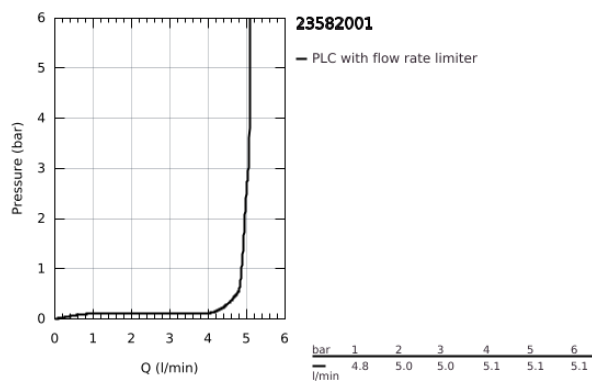

23 582 001 WAVE MONOCOMANDO DE LAVATÓRIO 1/2" TAMANHO S

DESCRIÇÃO DO PRODUTO

- Colour: cromado
- Manipulo metálico
- Cartucho de discos cerâmicos GROHE SilkMove 35 mm
- Com limitador ecológico de temperatura
- Limitador ecológico de caudal
- Acabamento GROHE LongLife
- mousseur 5,7 l/min

- Corpo liso

- Inclui válvula click-clack

- Ligações flexíveis

- GROHE FastFixation sistema de rápida instalação

- GROHE QuickTool incluída

23 582 001 **WAVE MONOCOMANDO DE LAVATÓRIO 1/2"**
TAMANHO S

PEÇAS DE REPOSIÇÃO , fevereiro 2015 – now