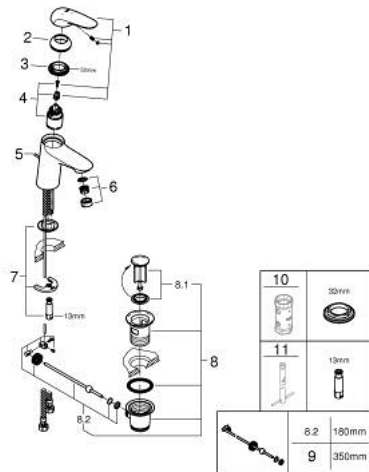

## 23 581 001 WAVE MONOCOMANDO DE LAVATÓRIO 1/2" TAMANHO S

### DESCRIÇÃO DO PRODUTO

- Colour: cromado
- Manípulo metálico
- Cartucho de discos cerâmicos GROHE SilkMove 35 mm
- EcoMode O fluxo de água fria na posição intermédia do manípulo poupa energia
- Limitador ecológico de caudal
- Acabamento GROHE LongLife
- mousseur 5,7 l/min
- Válvula automática 1 1/4"
- Ligações flexíveis
- GROHE FastFixation sistema de rápida instalação
- GROHE QuickTool incluída

23 581 001 **WAVE MONOCOMANDO DE LAVATÓRIO 1/2"**  
**TAMANHO S**

**PEÇAS DE REPOSIÇÃO** , fevereiro 2015 – now

- 1: manípulo (Spare part-nr. 46952000)
- 2: Calota (desde 1999) (Spare part-nr. 46492000)
- 3: união roscada (Spare part-nr. 46460000)
- 4: Cartucho (Spare part-nr. 46863000)
- 5: Vareta pop-up (Spare part-nr. 46739000)
- 6: Perlator tipo "Mousseur" (Spare part-nr. 48159000)
- 7: conjunto de montagem (Spare part-nr. 46671000)
- 8: Válvula automática 1 1/4" (Spare part-nr. 28910000)
- 8.1: Tampa de válvula (Spare part-nr. 07182000)
- 8.2: vareta (Spare part-nr. 07052000)
- 9: vareta (Spare part-nr. 07341000)\*
- 10: Chave de caixa (Spare part-nr. 19332000)\*
- 11: Chave de tubo longa (Spare part-nr. 19017000)\*