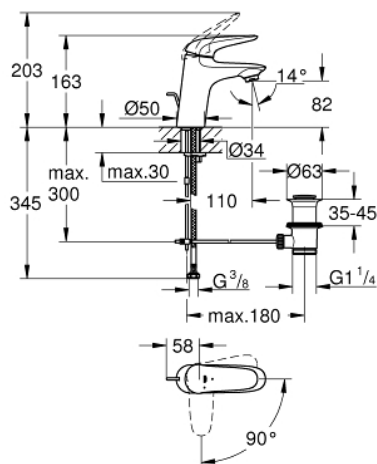

## 23 581 001 WAVE MONOCOMANDO DE LAVATÓRIO 1/2" TAMANHO S

### DESCRIÇÃO DO PRODUTO

- Colour: cromado
- Manípulo metálico
- Cartucho de discos cerâmicos GROHE SilkMove 35 mm
- EcoMode O fluxo de água fria na posição intermédia do manípulo poupa energia
- Limitador ecológico de caudal
- Acabamento GROHE LongLife
- mousseur 5,7 l/min
- Válvula automática 1 1/4"
- Ligações flexíveis
- GROHE FastFixation sistema de rápida instalação
- GROHE QuickTool incluída

23 581 001 **WAVE MONOCOMANDO DE LAVATÓRIO 1/2"**  
**TAMANHO S**

**PEÇAS DE REPOSIÇÃO** , fevereiro 2015 – now

- 1: manípulo (Spare part-nr. 46952000)
- 2: Calota (desde 1999) (Spare part-nr. 46492000)
- 3: união roscada (Spare part-nr. 46460000)
- 4: Cartucho (Spare part-nr. 46863000)
- 5: Vareta pop-up (Spare part-nr. 46739000)
- 6: Perlator tipo "Mousseur" (Spare part-nr. 48159000)
- 7: conjunto de montagem (Spare part-nr. 46671000)
- 8: Válvula automática 1 1/4" (Spare part-nr. 28910000)
- 8.1: Tampa de válvula (Spare part-nr. 07182000)
- 8.2: vareta (Spare part-nr. 07052000)
- 9: vareta (Spare part-nr. 07341000)\*
- 10: Chave de caixa (Spare part-nr. 19332000)\*
- 11: Chave de tubo longa (Spare part-nr. 19017000)\*