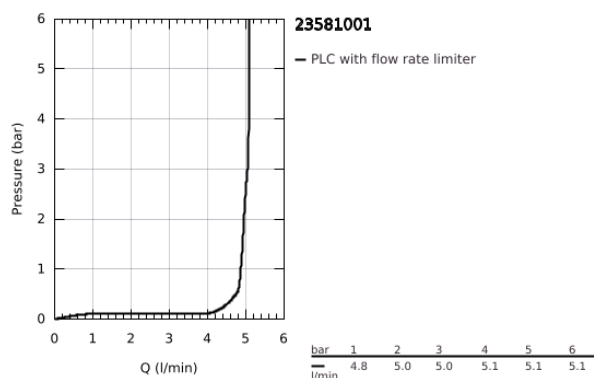

## 23 581 001 WAVE MONOCOMANDO DE LAVATÓRIO 1/2" TAMANHO S

### DESCRIÇÃO DO PRODUTO

- Colour: cromado
- Manípulo metálico
- Cartucho de discos cerâmicos GROHE SilkMove 35 mm
- EcoMode O fluxo de água fria na posição intermédia do manípulo poupa energia
- Limitador ecológico de caudal
- Acabamento GROHE LongLife
- mousseur 5,7 l/min
- Válvula automática 1 1/4"
- Ligações flexíveis
- GROHE FastFixation sistema de rápida instalação
- GROHE QuickTool incluída

23 581 001 **WAVE MONOCOMANDO DE LAVATÓRIO 1/2"**  
**TAMANHO S**

**PEÇAS DE REPOSIÇÃO** , fevereiro 2015 – now

- 1: manípulo (Spare part-nr. 46952000)
- 2: Calota (desde 1999) (Spare part-nr. 46492000)
- 3: união roscada (Spare part-nr. 46460000)
- 4: Cartucho (Spare part-nr. 46863000)
- 5: Vareta pop-up (Spare part-nr. 46739000)
- 6: Perlator tipo "Mousseur" (Spare part-nr. 48159000)
- 7: conjunto de montagem (Spare part-nr. 46671000)
- 8: Válvula automática 1 1/4" (Spare part-nr. 28910000)
- 8.1: Tampa de válvula (Spare part-nr. 07182000)
- 8.2: vareta (Spare part-nr. 07052000)
- 9: vareta (Spare part-nr. 07341000)\*
- 10: Chave de caixa (Spare part-nr. 19332000)\*
- 11: Chave de tubo longa (Spare part-nr. 19017000)\*