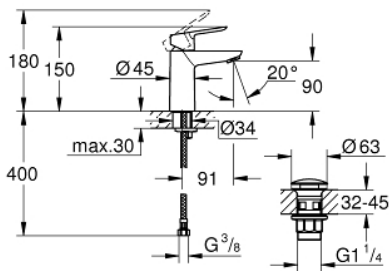

23 580 000 START EDGE MONOCOMANDO DE LAVATÓRIO 1/2" TAMANHO S

DESCRIÇÃO DO PRODUTO

- Colour: cromado
- Manipulo metálico
- Cartucho de discos cerâmicos GROHE SmoothControl 28 mm
- Acabamento cromado
- mousseur 5,7 l/min
- Corpo liso
- Inclui válvula click-clack
- Ligações flexíveis
- Sistema de instalação rápida

23 580 000 **START EDGE MONOCOMANDO DE LAVATÓRIO 1/2"**
TAMANHO S

PEÇAS DE REPOSIÇÃO , junho 2016 – now

- 1: Manipulo e tampa (Spare part-nr. 46697000)
 - 2: casquilho roscado (Spare part-nr. 46715000)
 - 3: Cartucho (Spare part-nr. 46580000)
 - 4: Perlator tipo "Mousseur" (Spare part-nr. 48159000)
 - 5: união roscada (Spare part-nr. 46249000)
 - 6: Chave de tubo longa (Spare part-nr. 19017000)*
- * Acessórios Opcionais