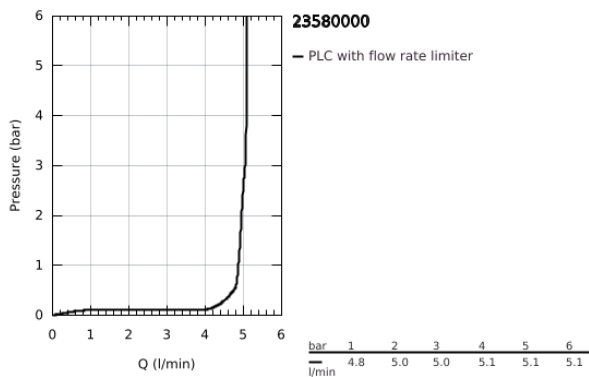

23 580 000 START EDGE MONOCOMANDO DE LAVATÓRIO 1/2" TAMANHO S

DESCRIÇÃO DO PRODUTO

- Colour: cromado
- Manipulo metálico
- Cartucho de discos cerâmicos GROHE SmoothControl 28 mm
- Acabamento cromado
- mousseur 5,7 l/min
- Corpo liso
- Inclui válvula click-clack
- Ligações flexíveis
- Sistema de instalação rápida

23 580 000 **START EDGE MONOCOMANDO DE LAVATÓRIO 1/2"**
TAMANHO S

PEÇAS DE REPOSIÇÃO , junho 2016 – now

- 1: Manipulo e tampa (Spare part-nr. 46697000)
 - 2: casquilho roscado (Spare part-nr. 46715000)
 - 3: Cartucho (Spare part-nr. 46580000)
 - 4: Perlator tipo "Mousseur" (Spare part-nr. 48159000)
 - 5: união roscada (Spare part-nr. 46249000)
 - 6: Chave de tubo longa (Spare part-nr. 19017000)*
- * Acessórios Opcionais