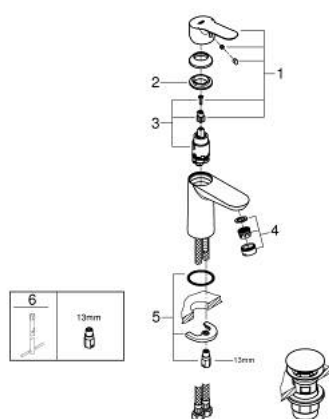

23 580 000 START EDGE MONOCOMANDO DE LAVATÓRIO 1/2" TAMANHO S

DESCRIÇÃO DO PRODUTO

- Colour: cromado
- Manipulo metálico
- Cartucho de discos cerâmicos GROHE SmoothControl 28 mm
- Acabamento cromado
- mousseur 5,7 l/min
- Corpo liso
- Inclui válvula click-clack
- Ligações flexíveis
- Sistema de instalação rápida

23 580 000 **START EDGE MONOCOMANDO DE LAVATÓRIO 1/2"**
TAMANHO S

PEÇAS DE REPOSIÇÃO , junho 2016 – now

- 1: Manipulo e tampa (Spare part-nr. 46697000)
 - 2: casquilho roscado (Spare part-nr. 46715000)
 - 3: Cartucho (Spare part-nr. 46580000)
 - 4: Perlator tipo "Mousseur" (Spare part-nr. 48159000)
 - 5: união roscada (Spare part-nr. 46249000)
 - 6: Chave de tubo longa (Spare part-nr. 19017000)*
- * Acessórios Opcionais