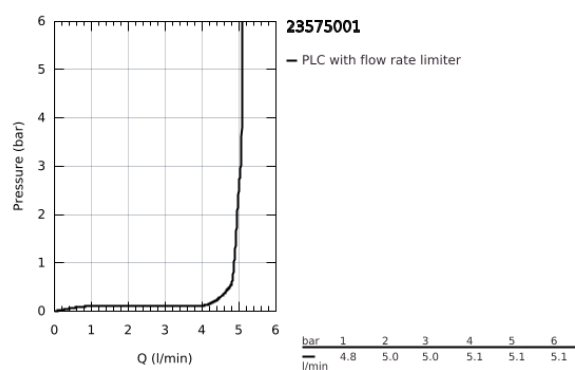

## 23 575 001 START MONOCOMANDO DE LAVATÓRIO 1/2" TAMANHO M

### DESCRIÇÃO DO PRODUTO

- Colour: cromado
- altura média
- Manipulo metálico
- Cartucho de discos cerâmicos GROHE SilkMove 28 mm
- Com limitador ecológico de temperatura
- Acabamento GROHE LongLife
- GROHE EcoJoy para menor consumo e jato perfeito
- GROHE SpeedClean mousseur 5,7 l/min
- Sistema de montagem GROHE FastFixation

- Inclui válvula click-clack
- Ligações flexíveis

23 575 001 **START MONOCOMANDO DE LAVATÓRIO 1/2"**  
**TAMANHO M**

**PEÇAS DE REPOSIÇÃO** , dezembro 2018 – now

- 1: Manípulo e tampa (Spare part-nr. 46859000)
- 2: casquilho roscado (Spare part-nr. 46715000)
- 3: Cartucho (Spare part-nr. 46580000)
- 4: Perlator tipo "Mousseur" (Spare part-nr. 48159000)
- 5: união roscada (Spare part-nr. 46249000)
- 6: Válvula (Spare part-nr. 65807000)
- 6.1: Tampa da válvula (Spare part-nr. 45986000)
- 7: Chave de tubo longa (Spare part-nr. 19017000)\*