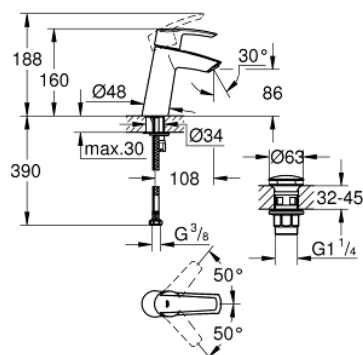

## 23 575 001 START MONOCOMANDO DE LAVATÓRIO 1/2" TAMANHO M

### DESCRIÇÃO DO PRODUTO

- Colour: cromado
- altura média
- Manipulo metálico
- Cartucho de discos cerâmicos GROHE SilkMove 28 mm
- Com limitador ecológico de temperatura
- Acabamento GROHE LongLife
- GROHE EcoJoy para menor consumo e jato perfeito
- GROHE SpeedClean mousseur 5,7 l/min
- Sistema de montagem GROHE FastFixation

- Inclui válvula click-clack
- Ligações flexíveis

23 575 001 **START MONOCOMANDO DE LAVATÓRIO 1/2"**  
**TAMANHO M**

**PEÇAS DE REPOSIÇÃO** , dezembro 2018 – now

- 1: Manípulo e tampa (Spare part-nr. 46859000)
- 2: casquilho roscado (Spare part-nr. 46715000)
- 3: Cartucho (Spare part-nr. 46580000)
- 4: Perlator tipo "Mousseur" (Spare part-nr. 48159000)
- 5: união roscada (Spare part-nr. 46249000)
- 6: Válvula (Spare part-nr. 65807000)
- 6.1: Tampa da válvula (Spare part-nr. 45986000)
- 7: Chave de tubo longa (Spare part-nr. 19017000)\*