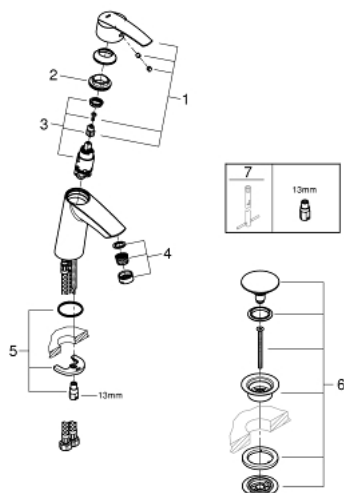

### DESCRIÇÃO DO PRODUTO

- Colour: cromado
- altura média
- Manipulo metálico
- Cartucho de discos cerâmicos GROHE SilkMove 28 mm
- Com limitador ecológico de temperatura
- Acabamento GROHE LongLife
- GROHE EcoJoy para menor consumo e jato perfeito
- GROHE SpeedClean mousseur 5,7 l/min
- Sistema de montagem GROHE FastFixation

- Inclui válvula click-clack
- Ligações flexíveis

23 575 001 **START MONOCOMANDO DE LAVATÓRIO 1/2"**  
**TAMANHO M**

**PEÇAS DE REPOSIÇÃO** , dezembro 2018 – now

- 1: Manípulo e tampa (Spare part-nr. 46859000)
- 2: casquilho roscado (Spare part-nr. 46715000)
- 3: Cartucho (Spare part-nr. 46580000)
- 4: Perlator tipo "Mousseur" (Spare part-nr. 48159000)
- 5: união roscada (Spare part-nr. 46249000)
- 6: Válvula (Spare part-nr. 65807000)
- 6.1: Tampa da válvula (Spare part-nr. 45986000)
- 7: Chave de tubo longa (Spare part-nr. 19017000)\*