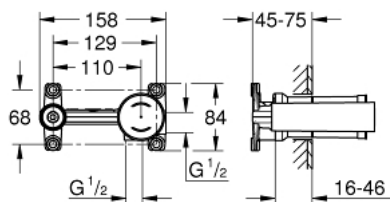

23 571 000 ELEMENTO ENCASTRÁVEL 1/2"

DESCRIÇÃO DO PRODUTO

- Para monocomando de lavatório (2 furos)
- Cartucho de discos cerâmicos GROHE SilkMove 35 mm
- Limitador ecológico de caudal
- Com limitador ecológico de temperatura
- Bica posicionada à direita ou esquerda
- Permite a impermeabilização da construção da parede em redor do corpo
- Com manga de vedação

23 571 000 ELEMENTO ENCASTRÁVEL 1/2"

PEÇAS DE REPOSIÇÃO , janeiro 2015 – now

1: Cartucho (Spare part-nr. 46374000)

2: Chave de caixa (Spare part-nr. 19332000)*

3: Prolongamento (Spare part-nr. 46943000)*

* Acessórios Opcionais