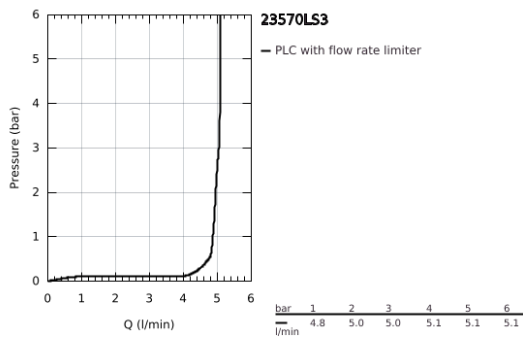

23 570 LS3 EUROSTYLE MONOCOMANDO DE LAVATÓRIO 1/2" TAMANHO XL

DESCRIÇÃO DO PRODUTO

- Colour: moon white/cromado
- Para lavatórios altos
- Cartucho de discos cerâmicos GROHE SilkMove 35 mm
- Com limitador ecológico de temperatura
- Acabamento GROHE LongLife
- GROHE EcoJoy para menor consumo e jato perfeito
- Caudal máximo (a 3 bar): 5 l/min
- GROHE FastFixation sistema de rápida instalação
- Ligações flexíveis

23 570 LS3 EUROSTYLE MONOCOMANDO DE LAVATÓRIO 1/2" TAMANHO XL

PEÇAS DE REPOSIÇÃO , janeiro 2015 – now

- 1: Manipulo e tampa (Spare part-nr. 46938LS0)
- 2: Calota (desde 1999) (Spare part-nr. 46492000)
- 3: união roscada (Spare part-nr. 46460000)
- 4: Cartucho (Spare part-nr. 46374000)
- 5: Perlator tipo "Mousseur" (Spare part-nr. 46837000)
- 6: conjunto de montagem (Spare part-nr. 46671000)
- 7: Chave de caixa (Spare part-nr. 19332000)*
- 8: Chave de tubo longa (Spare part-nr. 19017000)*