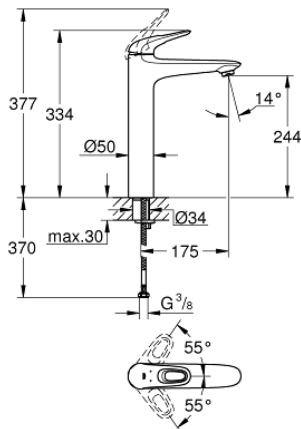

23 570 LS3 EUROSTYLE MONOCOMANDO DE LAVATÓRIO 1/2" TAMANHO XL

DESCRIÇÃO DO PRODUTO

- Colour: moon white/cromado
- Para lavatórios altos
- Cartucho de discos cerâmicos GROHE SilkMove 35 mm
- Com limitador ecológico de temperatura
- Acabamento GROHE LongLife
- GROHE EcoJoy para menor consumo e jato perfeito
- Caudal máximo (a 3 bar): 5 l/min
- GROHE FastFixation sistema de rápida instalação
- Ligações flexíveis

23 570 LS3 EUROSTYLE MONOCOMANDO DE LAVATÓRIO 1/2" TAMANHO XL

PEÇAS DE REPOSIÇÃO , janeiro 2015 – now

- 1: Manipulo e tampa (Spare part-nr. 46938LS0)
- 2: Calota (desde 1999) (Spare part-nr. 46492000)
- 3: união roscada (Spare part-nr. 46460000)
- 4: Cartucho (Spare part-nr. 46374000)
- 5: Perlator tipo "Mousseur" (Spare part-nr. 46837000)
- 6: conjunto de montagem (Spare part-nr. 46671000)
- 7: Chave de caixa (Spare part-nr. 19332000)*
- 8: Chave de tubo longa (Spare part-nr. 19017000)*