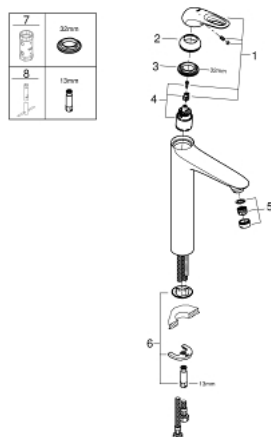

23 570 LS3 EUROSTYLE MONOCOMANDO DE LAVATÓRIO 1/2" TAMANHO XL

DESCRIÇÃO DO PRODUTO

- Colour: moon white/cromado
- Para lavatórios altos
- Cartucho de discos cerâmicos GROHE SilkMove 35 mm
- Com limitador ecológico de temperatura
- Acabamento GROHE LongLife
- GROHE EcoJoy para menor consumo e jato perfeito
- Caudal máximo (a 3 bar): 5 l/min
- GROHE FastFixation sistema de rápida instalação
- Ligações flexíveis

23 570 LS3 EUROSTYLE MONOCOMANDO DE LAVATÓRIO 1/2" TAMANHO XL

PEÇAS DE REPOSIÇÃO , janeiro 2015 – now

- 1: Manipulo e tampa (Spare part-nr. 46938LS0)
- 2: Calota (desde 1999) (Spare part-nr. 46492000)
- 3: união roscada (Spare part-nr. 46460000)
- 4: Cartucho (Spare part-nr. 46374000)
- 5: Perlator tipo "Mousseur" (Spare part-nr. 46837000)
- 6: conjunto de montagem (Spare part-nr. 46671000)
- 7: Chave de caixa (Spare part-nr. 19332000)*
- 8: Chave de tubo longa (Spare part-nr. 19017000)*