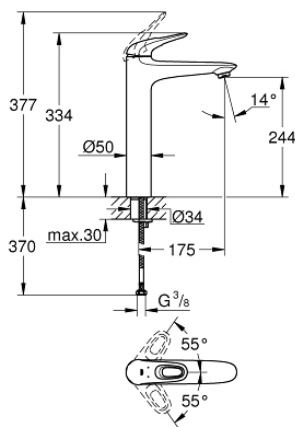

23 570 003 EUROSTYLE MONOCOMANDO DE LAVATÓRIO 1/2" TAMANHO XL

DESCRIÇÃO DO PRODUTO

- Colour: cromado
- Para lavatórios altos
- Cartucho de discos cerâmicos GROHE SilkMove 35 mm
- Com limitador ecológico de temperatura
- Acabamento GROHE LongLife
- GROHE EcoJoy para menor consumo e jato perfeito
- Caudal máximo (a 3 bar): 5 l/min
- GROHE FastFixation sistema de rápida instalação
- Ligações flexíveis

23 570 003 EUROSTYLE MONOCOMANDO DE LAVATÓRIO 1/2" TAMANHO XL

PEÇAS DE REPOSIÇÃO , janeiro 2015 – now

- 1: Manipulo e tampa (Spare part-nr. 46938000)
 - 2: Calota (desde 1999) (Spare part-nr. 46492000)
 - 3: união roscada (Spare part-nr. 46460000)
 - 4: Cartucho (Spare part-nr. 46374000)
 - 5: Perlator tipo "Mousseur" (Spare part-nr. 46837000)
 - 6: conjunto de montagem (Spare part-nr. 46671000)
 - 7: Chave de caixa (Spare part-nr. 19332000)*
 - 8: Chave de tubo longa (Spare part-nr. 19017000)*
- * Acessórios Opcionais