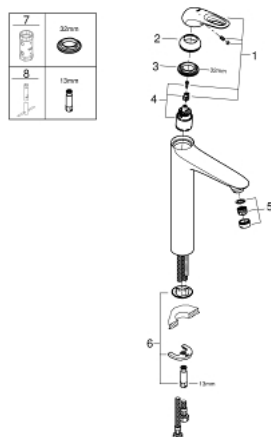

23 570 003 EUROSTYLE MONOCOMANDO DE LAVATÓRIO 1/2" TAMANHO XL

DESCRIÇÃO DO PRODUTO

- Colour: cromado
- Para lavatórios altos
- Cartucho de discos cerâmicos GROHE SilkMove 35 mm
- Com limitador ecológico de temperatura
- Acabamento GROHE LongLife
- GROHE EcoJoy para menor consumo e jato perfeito
- Caudal máximo (a 3 bar): 5 l/min
- GROHE FastFixation sistema de rápida instalação
- Ligações flexíveis

23 570 003 EUROSTYLE MONOCOMANDO DE LAVATÓRIO 1/2" TAMANHO XL

PEÇAS DE REPOSIÇÃO , janeiro 2015 – now

- 1: Manipulo e tampa (Spare part-nr. 46938000)
 - 2: Calota (desde 1999) (Spare part-nr. 46492000)
 - 3: união roscada (Spare part-nr. 46460000)
 - 4: Cartucho (Spare part-nr. 46374000)
 - 5: Perlator tipo "Mousseur" (Spare part-nr. 46837000)
 - 6: conjunto de montagem (Spare part-nr. 46671000)
 - 7: Chave de caixa (Spare part-nr. 19332000)*
 - 8: Chave de tubo longa (Spare part-nr. 19017000)*
- * Acessórios Opcionais