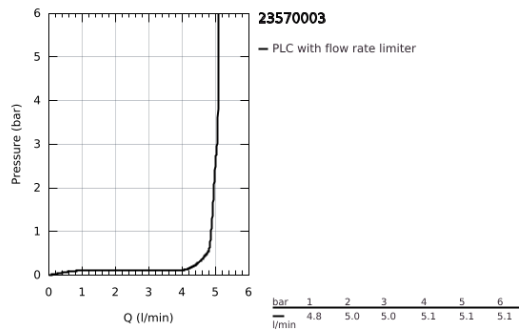

23 570 003 EUROSTYLE MONOCOMANDO DE LAVATÓRIO 1/2" TAMANHO XL

DESCRIÇÃO DO PRODUTO

- Colour: cromado
- Para lavatórios altos
- Cartucho de discos cerâmicos GROHE SilkMove 35 mm
- Com limitador ecológico de temperatura
- Acabamento GROHE LongLife
- GROHE EcoJoy para menor consumo e jato perfeito
- Caudal máximo (a 3 bar): 5 l/min
- GROHE FastFixation sistema de rápida instalação
- Ligações flexíveis

23 570 003 EUROSTYLE MONOCOMANDO DE LAVATÓRIO 1/2" TAMANHO XL

PEÇAS DE REPOSIÇÃO , janeiro 2015 – now

- 1: Manipulo e tampa (Spare part-nr. 46938000)
 - 2: Calota (desde 1999) (Spare part-nr. 46492000)
 - 3: união roscada (Spare part-nr. 46460000)
 - 4: Cartucho (Spare part-nr. 46374000)
 - 5: Perlator tipo "Mousseur" (Spare part-nr. 46837000)
 - 6: conjunto de montagem (Spare part-nr. 46671000)
 - 7: Chave de caixa (Spare part-nr. 19332000)*
 - 8: Chave de tubo longa (Spare part-nr. 19017000)*
- * Acessórios Opcionais