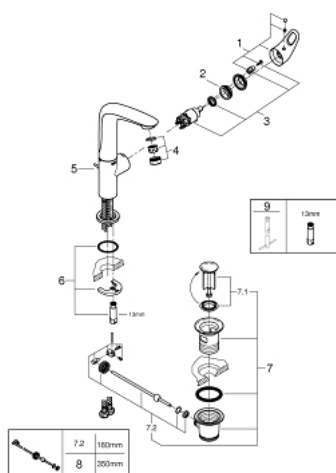

23 569 LS3 EUROSTYLE MONOCOMANDO DE LAVATÓRIO 1/2" TAMANHO L

PEÇAS DE REPOSIÇÃO , janeiro 2015 – now

- 1: Manipulo e tampa (Spare part-nr. 46942LS0)
- 2: casquilho roscado (Spare part-nr. 07419000)
- 3: Cartucho (Spare part-nr. 46580000)
- 4: Perlator tipo "Mousseur" (Spare part-nr. 13961000)
- 5: Vareta pop-up (Spare part-nr. 46739000)
- 6: conjunto de montagem (Spare part-nr. 46671000)
- 7: Válvula automática 1 1/4" (Spare part-nr. 28910000)
- 7.1: Tampa de válvula (Spare part-nr. 07182000)
- 7.2: vareta (Spare part-nr. 07052000)
- 8: vareta (Spare part-nr. 07341000)*
- 9: Chave de tubo longa (Spare part-nr. 19017000)*