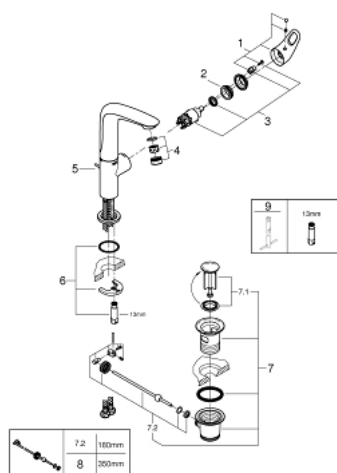

## 23 569 003 EUROSTYLE MONOCOMANDO DE LAVATÓRIO 1/2" TAMANHO L

### DESCRIÇÃO DO PRODUTO

- Colour: cromado
- Cartucho de discos cerâmicos GROHE SilkMove 28 mm
- Com limitador ecológico de temperatura
- Acabamento GROHE LongLife
- GROHE EcoJoy para menor consumo e jato perfeito
- Caudal máximo (a 3 bar): 5 l/min
- GROHE FastFixation sistema de rápida instalação
- Bica giratória
- Ângulo de 360°
- Válvula automática 1 1/4"
- Ligações flexíveis

### PEÇAS DE REPOSIÇÃO , junho 2019 – now

- 1: Manipulo e tampa (Spare part-nr. 46942000)
- 2: casquilho roscado (Spare part-nr. 46715000)
- 3: Cartucho (Spare part-nr. 46580000)
- 4: Perlator tipo "Mousseur" (Spare part-nr. 48159000)
- 5: Vareta pop-up (Spare part-nr. 46739000)
- 6: conjunto de montagem (Spare part-nr. 46671000)
- 7: Válvula automática 1 1/4" (Spare part-nr. 28910000)
- 7.1: Tampa de válvula (Spare part-nr. 07182000)
- 7.2: vareta (Spare part-nr. 07052000)
- 8: vareta (Spare part-nr. 07341000)\*
- 9: Chave de tubo longa (Spare part-nr. 19017000)\*