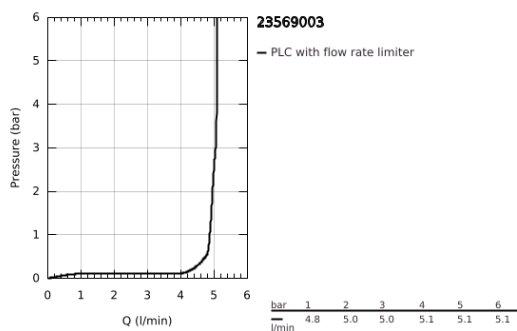

## 23 569 003 EUROSTYLE MONOCOMANDO DE LAVATÓRIO 1/2" TAMANHO L

### DESCRIÇÃO DO PRODUTO

- Colour: cromado
- Cartucho de discos cerâmicos GROHE SilkMove 28 mm
- Com limitador ecológico de temperatura
- Acabamento GROHE LongLife
- GROHE EcoJoy para menor consumo e jato perfeito
- Caudal máximo (a 3 bar): 5 l/min
- GROHE FastFixation sistema de rápida instalação
- Bica giratória
- Ângulo de 360°
- Válvula automática 1 1/4"
- Ligações flexíveis