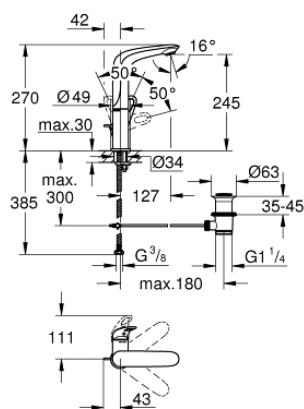

## 23 569 003 EUROSTYLE MONOCOMANDO DE LAVATÓRIO 1/2" TAMANHO L

### DESCRIÇÃO DO PRODUTO

- Colour: cromado
- Cartucho de discos cerâmicos GROHE SilkMove 28 mm
- Com limitador ecológico de temperatura
- Acabamento GROHE LongLife
- GROHE EcoJoy para menor consumo e jato perfeito
- Caudal máximo (a 3 bar): 5 l/min
- GROHE FastFixation sistema de rápida instalação
- Bica giratória
- Ângulo de 360°
- Válvula automática 1 1/4"
- Ligações flexíveis

### PEÇAS DE REPOSIÇÃO , junho 2019 – now

- 1: Manipulo e tampa (Spare part-nr. 46942000)
- 2: casquilho roscado (Spare part-nr. 46715000)
- 3: Cartucho (Spare part-nr. 46580000)
- 4: Perlator tipo "Mousseur" (Spare part-nr. 48159000)
- 5: Vareta pop-up (Spare part-nr. 46739000)
- 6: conjunto de montagem (Spare part-nr. 46671000)
- 7: Válvula automática 1 1/4" (Spare part-nr. 28910000)
- 7.1: Tampa de válvula (Spare part-nr. 07182000)
- 7.2: vareta (Spare part-nr. 07052000)
- 8: vareta (Spare part-nr. 07341000)\*
- 9: Chave de tubo longa (Spare part-nr. 19017000)\*