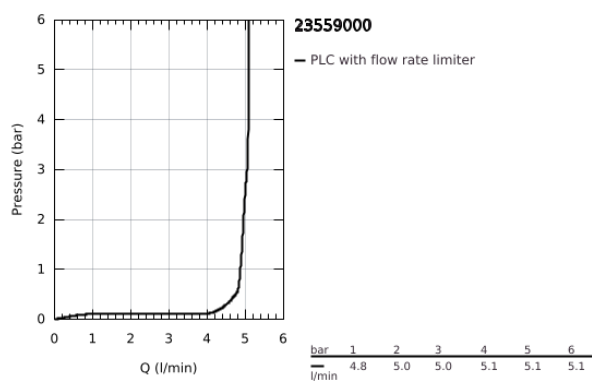

23 559 000 BAUEDGE MONOCOMANDO DE LAVATÓRIO 1/2" TAMANHO S

DESCRIÇÃO DO PRODUTO

- Colour: cromado
- Manípulo metálico
- Cartucho de discos cerâmicos GROHE SmoothControl 28 mm
- EcoMode O fluxo de água fria na posição intermédia do manípulo poupa energia
- Com limitador de temperatura integrado
- Acabamento GROHE LongLife
- GROHE EcoJoy para menor consumo e jato perfeito
- Caudal máximo (a 3 bar): 5 l/min
- Sistema de instalação rápida
- Válvula automática 1 1/4"
- Ligações flexíveis

23 559 000 **BAUEDGE MONOCOMANDO DE LAVATÓRIO 1/2"**
TAMANHO S

PEÇAS DE REPOSIÇÃO , novembro 2014 – now

- 1: Manípulo e tampa (Spare part-nr. 46923000)
- 2: Cartucho (Spare part-nr. 46580000)
- 3: Vareta pop-up (Spare part-nr. 46739000)
- 4: Perlator tipo "Mousseur" (Spare part-nr. 48159000)
- 5: união roscada (Spare part-nr. 46249000)
- 6: Válvula automática 1 1/4" (Spare part-nr. 28910000)
- 6.1: Tampa de válvula (Spare part-nr. 07182000)
- 6.2: vareta (Spare part-nr. 07052000)
- 7: Chave de tubo longa (Spare part-nr. 19017000)*
- 8: vareta (Spare part-nr. 07341000)*