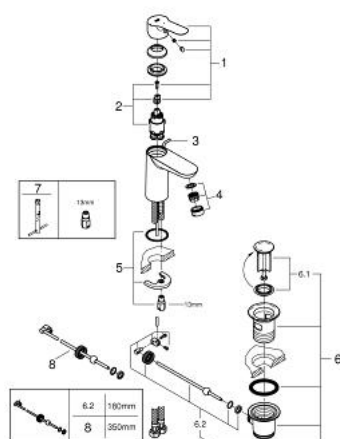

23 559 000 BAUEDGE MONOCOMANDO DE LAVATÓRIO 1/2" TAMANHO S

DESCRIÇÃO DO PRODUTO

- Colour: cromado
- Manípulo metálico
- Cartucho de discos cerâmicos GROHE SmoothControl 28 mm
- EcoMode O fluxo de água fria na posição intermédia do manípulo poupa energia
- Com limitador de temperatura integrado
- Acabamento GROHE LongLife
- GROHE EcoJoy para menor consumo e jato perfeito
- Caudal máximo (a 3 bar): 5 l/min
- Sistema de instalação rápida
- Válvula automática 1 1/4"
- Ligações flexíveis

23 559 000 **BAUEDGE MONOCOMANDO DE LAVATÓRIO 1/2"**
TAMANHO S

PEÇAS DE REPOSIÇÃO , novembro 2014 – now

- 1: Manípulo e tampa (Spare part-nr. 46923000)
- 2: Cartucho (Spare part-nr. 46580000)
- 3: Vareta pop-up (Spare part-nr. 46739000)
- 4: Perlator tipo "Mousseur" (Spare part-nr. 48159000)
- 5: união roscada (Spare part-nr. 46249000)
- 6: Válvula automática 1 1/4" (Spare part-nr. 28910000)
- 6.1: Tampa de válvula (Spare part-nr. 07182000)
- 6.2: vareta (Spare part-nr. 07052000)
- 7: Chave de tubo longa (Spare part-nr. 19017000)*
- 8: vareta (Spare part-nr. 07341000)*