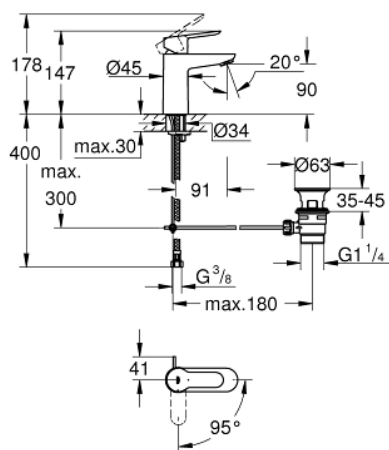

23 559 000 BAUEDGE MONOCOMANDO DE LAVATÓRIO 1/2" TAMANHO S

DESCRIÇÃO DO PRODUTO

- Colour: cromado
- Manípulo metálico
- Cartucho de discos cerâmicos GROHE SmoothControl 28 mm
- EcoMode O fluxo de água fria na posição intermédia do manípulo poupa energia
- Com limitador de temperatura integrado
- Acabamento GROHE LongLife
- GROHE EcoJoy para menor consumo e jato perfeito
- Caudal máximo (a 3 bar): 5 l/min
- Sistema de instalação rápida
- Válvula automática 1 1/4"
- Ligações flexíveis

23 559 000 **BAUEDGE MONOCOMANDO DE LAVATÓRIO 1/2"**
TAMANHO S

PEÇAS DE REPOSIÇÃO , novembro 2014 – now

- 1: Manípulo e tampa (Spare part-nr. 46923000)
- 2: Cartucho (Spare part-nr. 46580000)
- 3: Vareta pop-up (Spare part-nr. 46739000)
- 4: Perlator tipo "Mousseur" (Spare part-nr. 48159000)
- 5: união roscada (Spare part-nr. 46249000)
- 6: Válvula automática 1 1/4" (Spare part-nr. 28910000)
- 6.1: Tampa de válvula (Spare part-nr. 07182000)
- 6.2: vareta (Spare part-nr. 07052000)
- 7: Chave de tubo longa (Spare part-nr. 19017000)*
- 8: vareta (Spare part-nr. 07341000)*