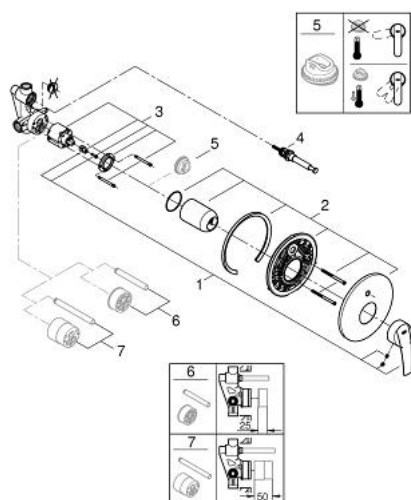

23 558 001 **START <P>MONOCOMANDO DE BANHEIRA E DUCHE 1/2"</P>**

DESCRIÇÃO DO PRODUTO

- Colour: cromado
- Cartucho de discos cerâmicos GROHE SilkMove 46 mm
- Limitador ecológico de caudal
- Acabamento GROHE LongLife
- Inversor automático: banheira/duche
- GROHE FastFixation covered fixation

23 558 001 **START <P>MONOCOMANDO DE BANHEIRA E DUCHE 1/2"</P>**

PEÇAS DE REPOSIÇÃO , novembro 2014 – now

- 1: Manipulo e tampa (Spare part-nr. 46903000)
 - 2: Espelho (Spare part-nr. 46905000)
 - 3: Cartucho (Spare part-nr. 46048000)
 - 4: Inversor (Spare part-nr. 46737000)
 - 5: Limitador de temperatura (Spare part-nr. 46308000)
 - 6: Extensão para GROHE Sense (Spare part-nr. 46191000)*
 - 7: Extensão para GROHE Sense (Spare part-nr. 46343000)*
- * Acessórios Opcionais