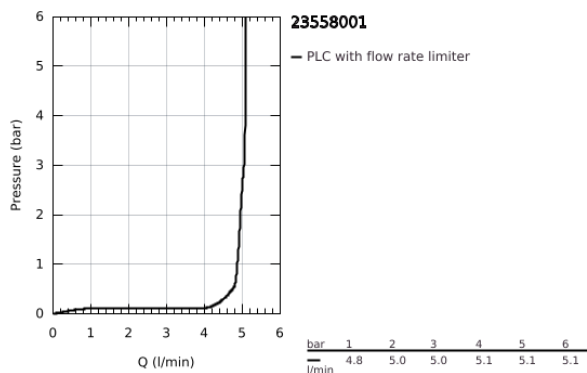

23 558 001 **START <P>MONOCOMANDO DE BANHEIRA E DUCHE 1/2"</P>**

DESCRIÇÃO DO PRODUTO

- Colour: cromado
- Cartucho de discos cerâmicos GROHE SilkMove 46 mm
- Limitador ecológico de caudal
- Acabamento GROHE LongLife
- Inversor automático: banheira/duche
- GROHE FastFixation covered fixation