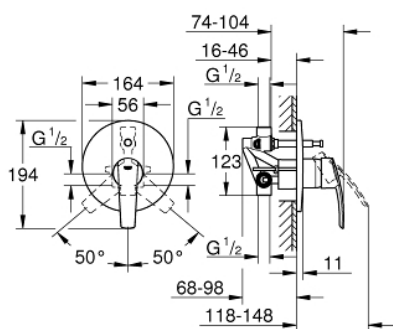

23 558 001 **START <P>MONOCOMANDO DE BANHEIRA E DUCHE 1/2"</P>**

DESCRIÇÃO DO PRODUTO

- Colour: cromado
- Cartucho de discos cerâmicos GROHE SilkMove 46 mm
- Limitador ecológico de caudal
- Acabamento GROHE LongLife
- Inversor automático: banheira/duche
- GROHE FastFixation covered fixation

23 558 001 **START <P>MONOCOMANDO DE BANHEIRA E DUCHE 1/2"</P>**

PEÇAS DE REPOSIÇÃO , novembro 2014 – now

- 1: Manipulo e tampa (Spare part-nr. 46903000)
 - 2: Espelho (Spare part-nr. 46905000)
 - 3: Cartucho (Spare part-nr. 46048000)
 - 4: Inversor (Spare part-nr. 46737000)
 - 5: Limitador de temperatura (Spare part-nr. 46308000)
 - 6: Extensão para GROHE Sense (Spare part-nr. 46191000)*
 - 7: Extensão para GROHE Sense (Spare part-nr. 46343000)*
- * Acessórios Opcionais