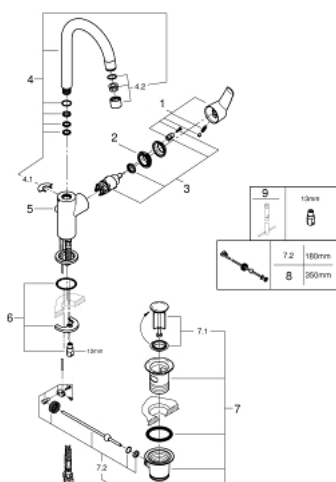

## 23 554 001 START MONOCOMANDO DE LAVATÓRIO 1/2" TAMANHO L

### DESCRIÇÃO DO PRODUTO

- Colour: cromado
- Cartucho de discos cerâmicos GROHE SilkMove 28 mm
- Com limitador ecológico de temperatura
- Acabamento GROHE LongLife
- mousseur 5,7 l/min
- Bica giratória, ângulo de rotação do manípulo de 360°
- Válvula automática 1 1/4"
- GROHE FastFixation sistema de rápida instalação

### PEÇAS DE REPOSIÇÃO , junho 2019 – now

- 1: Manipulo e tampa (Spare part-nr. 46900000)
- 2: casquilho roscado (Spare part-nr. 46715000)
- 3: Cartucho (Spare part-nr. 46580000)
- 4: Bica giratória 3/4" (Spare part-nr. 13427000)
- 4.1: Clip de fixação (Spare part-nr. 4825700M)
- 4.2: Perlator tipo "Mousseur" (Spare part-nr. 13935000)
- 5: Vareta pop-up (Spare part-nr. 06329000)
- 6: união roscada (Spare part-nr. 46249000)
- 7: Válvula automática 1 1/4" (Spare part-nr. 28910000)
- 7.1: Tampa de válvula (Spare part-nr. 07182000)
- 7.2: vareta (Spare part-nr. 07052000)
- 8: vareta (Spare part-nr. 07341000)\*
- 9: Chave de tubo longa (Spare part-nr. 19017000)\*