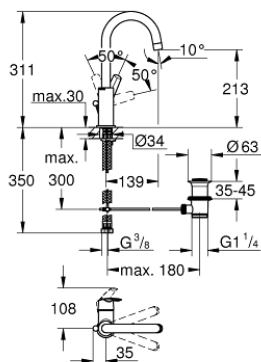

## 23 554 001 START MONOCOMANDO DE LAVATÓRIO 1/2" TAMANHO L

### DESCRIÇÃO DO PRODUTO

- Colour: cromado
- Cartucho de discos cerâmicos GROHE SilkMove 28 mm
- Com limitador ecológico de temperatura
- Acabamento GROHE LongLife
- mousseur 5,7 l/min
- Bica giratória, ângulo de rotação do manípulo de 360°
- Válvula automática 1 1/4"
- GROHE FastFixation sistema de rápida instalação

### PEÇAS DE REPOSIÇÃO , junho 2019 – now

- 1: Manipulo e tampa (Spare part-nr. 46900000)
- 2: casquilho roscado (Spare part-nr. 46715000)
- 3: Cartucho (Spare part-nr. 46580000)
- 4: Bica giratória 3/4" (Spare part-nr. 13427000)
- 4.1: Clip de fixação (Spare part-nr. 4825700M)
- 4.2: Perlator tipo "Mousseur" (Spare part-nr. 13935000)
- 5: Vareta pop-up (Spare part-nr. 06329000)
- 6: união roscada (Spare part-nr. 46249000)
- 7: Válvula automática 1 1/4" (Spare part-nr. 28910000)
- 7.1: Tampa de válvula (Spare part-nr. 07182000)
- 7.2: vareta (Spare part-nr. 07052000)
- 8: vareta (Spare part-nr. 07341000)\*
- 9: Chave de tubo longa (Spare part-nr. 19017000)\*