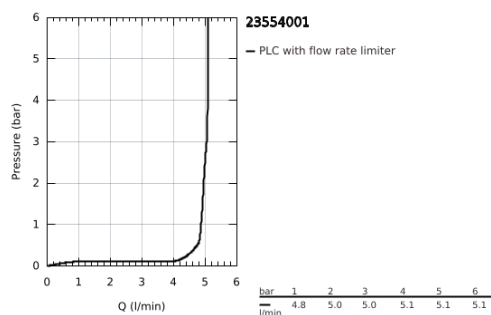

### DESCRIÇÃO DO PRODUTO

- Colour: cromado
- Cartucho de discos cerâmicos GROHE SilkMove 28 mm
- Com limitador ecológico de temperatura
- Acabamento GROHE LongLife
- mousseur 5,7 l/min
- Bica giratória, ângulo de rotação do manípulo de 360°
- Válvula automática 1 1/4"
- GROHE FastFixation sistema de rápida instalação