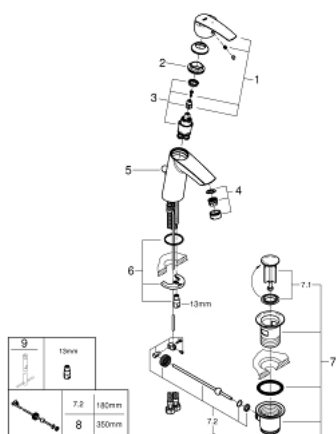

23 552 001 START MONOCOMANDO DE LAVATÓRIO 1/2" TAMANHO M

DESCRIÇÃO DO PRODUTO

- Colour: cromado
- Cartucho de discos cerâmicos GROHE SilkMove 28 mm
- EcoMode O fluxo de água fria na posição intermédia do manípulo poupa energia
- Com limitador ecológico de temperatura
- mousseur 5,7 l/min
- Acabamento GROHE LongLife
- Válvula automática 1 1/4"
- GROHE FastFixation sistema de rápida instalação

23 552 001 START MONOCOMANDO DE LAVATÓRIO 1/2" TAMANHO M

PEÇAS DE REPOSIÇÃO , novembro 2014 – now

- 1: Manipulo e tampa (Spare part-nr. 46865000)
- 2: casquilho roscado (Spare part-nr. 46715000)
- 3: Cartucho (Spare part-nr. 46580000)
- 4: Perlator tipo "Mousseur" (Spare part-nr. 64450000)
- 5: Vareta pop-up (Spare part-nr. 06329000)
- 6: união roscada (Spare part-nr. 46249000)
- 7: Válvula automática 1 1/4" (Spare part-nr. 28910000)
- 7.1: Tampa de válvula (Spare part-nr. 07182000)
- 7.2: vareta (Spare part-nr. 07052000)
- 8: vareta (Spare part-nr. 07341000)*
- 9: Chave de tubo longa (Spare part-nr. 19017000)*