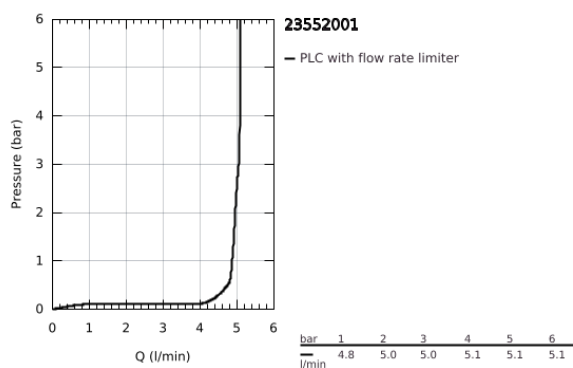

23 552 001 START MONOCOMANDO DE LAVATÓRIO 1/2" TAMANHO M

DESCRIÇÃO DO PRODUTO

- Colour: cromado
- Cartucho de discos cerâmicos GROHE SilkMove 28 mm
- EcoMode O fluxo de água fria na posição intermédia do manípulo poupa energia
- Com limitador ecológico de temperatura
- mousseur 5,7 l/min
- Acabamento GROHE LongLife
- Válvula automática 1 1/4"
- GROHE FastFixation sistema de rápida instalação

23 552 001 START MONOCOMANDO DE LAVATÓRIO 1/2" TAMANHO M

PEÇAS DE REPOSIÇÃO , novembro 2014 – now

- 1: Manipulo e tampa (Spare part-nr. 46865000)
- 2: casquilho roscado (Spare part-nr. 46715000)
- 3: Cartucho (Spare part-nr. 46580000)
- 4: Perlator tipo "Mousseur" (Spare part-nr. 64450000)
- 5: Vareta pop-up (Spare part-nr. 06329000)
- 6: união roscada (Spare part-nr. 46249000)
- 7: Válvula automática 1 1/4" (Spare part-nr. 28910000)
- 7.1: Tampa de válvula (Spare part-nr. 07182000)
- 7.2: vareta (Spare part-nr. 07052000)
- 8: vareta (Spare part-nr. 07341000)*
- 9: Chave de tubo longa (Spare part-nr. 19017000)*