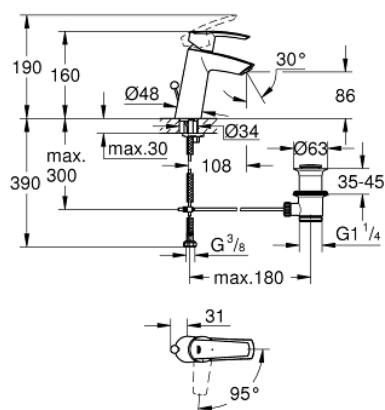

23 552 001 START MONOCOMANDO DE LAVATÓRIO 1/2" TAMANHO M

DESCRIÇÃO DO PRODUTO

- Colour: cromado
- Cartucho de discos cerâmicos GROHE SilkMove 28 mm
- EcoMode O fluxo de água fria na posição intermédia do manípulo poupa energia
- Com limitador ecológico de temperatura
- mousseur 5,7 l/min
- Acabamento GROHE LongLife
- Válvula automática 1 1/4"
- GROHE FastFixation sistema de rápida instalação

23 552 001 START MONOCOMANDO DE LAVATÓRIO 1/2" TAMANHO M

PEÇAS DE REPOSIÇÃO , novembro 2014 – now

- 1: Manipulo e tampa (Spare part-nr. 46865000)
- 2: casquilho roscado (Spare part-nr. 46715000)
- 3: Cartucho (Spare part-nr. 46580000)
- 4: Perlator tipo "Mousseur" (Spare part-nr. 64450000)
- 5: Vareta pop-up (Spare part-nr. 06329000)
- 6: união roscada (Spare part-nr. 46249000)
- 7: Válvula automática 1 1/4" (Spare part-nr. 28910000)
- 7.1: Tampa de válvula (Spare part-nr. 07182000)
- 7.2: vareta (Spare part-nr. 07052000)
- 8: vareta (Spare part-nr. 07341000)*
- 9: Chave de tubo longa (Spare part-nr. 19017000)*