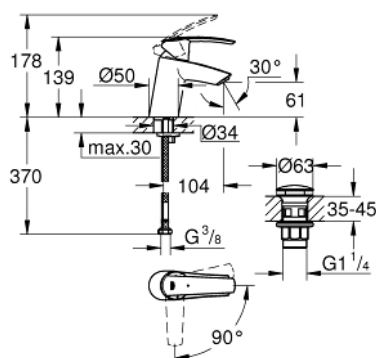

## 23 551 001 START MONOCOMANDO DE LAVATÓRIO 1/2" TAMANHO S

### DESCRIÇÃO DO PRODUTO

- Colour: cromado
- Cartucho de discos cerâmicos GROHE SilkMove 35 mm
- EcoMode O fluxo de água fria na posição intermédia do manípulo poupa energia
- Com limitador ecológico de temperatura
- Acabamento GROHE LongLife
- mousseur 5,7 l/min
- Corpo liso
- GROHE FastFixation sistema de rápida instalação

### PEÇAS DE REPOSIÇÃO , julho 2017 – now

- 1: Manipulo e tampa (Spare part-nr. 46902000)
  - 2: Calota (desde 1999) (Spare part-nr. 46492000)
  - 3: união roscada (Spare part-nr. 46460000)
  - 4: Cartucho (Spare part-nr. 46863000)
  - 5: Perlator tipo "Mousseur" (Spare part-nr. 48159000)
  - 6: conjunto de montagem (Spare part-nr. 46671000)
  - 7: Chave de caixa (Spare part-nr. 19332000)\*
  - 8: Chave de tubo longa (Spare part-nr. 19017000)\*
- \* Acessórios Opcionais