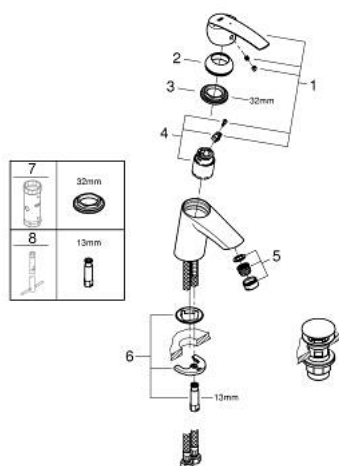

## 23 551 001 START MONOCOMANDO DE LAVATÓRIO 1/2" TAMANHO S

### DESCRIÇÃO DO PRODUTO

- Colour: cromado
- Cartucho de discos cerâmicos GROHE SilkMove 35 mm
- EcoMode O fluxo de água fria na posição intermédia do manípulo poupa energia
- Com limitador ecológico de temperatura
- Acabamento GROHE LongLife
- mousseur 5,7 l/min
- Corpo liso
- GROHE FastFixation sistema de rápida instalação

### PEÇAS DE REPOSIÇÃO , julho 2017 – now

- 1: Manipulo e tampa (Spare part-nr. 46902000)
  - 2: Calota (desde 1999) (Spare part-nr. 46492000)
  - 3: união roscada (Spare part-nr. 46460000)
  - 4: Cartucho (Spare part-nr. 46863000)
  - 5: Perlator tipo "Mousseur" (Spare part-nr. 48159000)
  - 6: conjunto de montagem (Spare part-nr. 46671000)
  - 7: Chave de caixa (Spare part-nr. 19332000)\*
  - 8: Chave de tubo longa (Spare part-nr. 19017000)\*
- \* Acessórios Opcionais