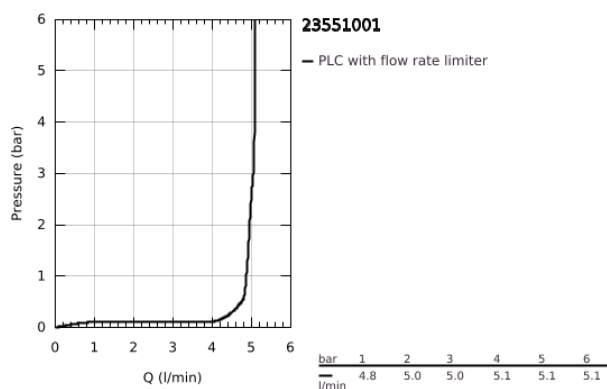

## 23 551 001 START MONOCOMANDO DE LAVATÓRIO 1/2" TAMANHO S

### DESCRIÇÃO DO PRODUTO

- Colour: cromado
- Cartucho de discos cerâmicos GROHE SilkMove 35 mm
- EcoMode O fluxo de água fria na posição intermédia do manípulo poupa energia
- Com limitador ecológico de temperatura
- Acabamento GROHE LongLife
- mousseur 5,7 l/min
- Corpo liso
- GROHE FastFixation sistema de rápida instalação