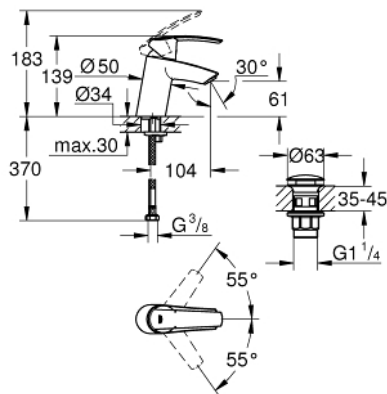

DESCRIÇÃO DO PRODUTO

- Colour: cromado
- Manipulo metálico
- Cartucho de discos cerâmicos GROHE SilkMove 35 mm
- Com limitador ecológico de temperatura
- Limitador ecológico de caudal
- Acabamento GROHE LongLife
- mousseur 5,7 l/min

- Corpo liso