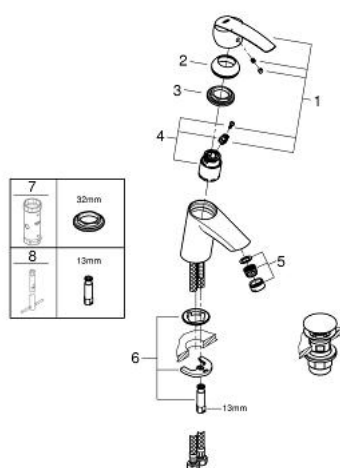

- Corpo liso

- Inclui válvula click-clack

- Ligações flexíveis

- GROHE FastFixation sistema de rápida instalação

## 23 550 001 START MONOCOMANDO DE LAVATÓRIO 1/2" TAMANHO S

### PEÇAS DE REPOSIÇÃO , novembro 2014 – now

- 1: Manípulo e tampa (Spare part-nr. 46897000)
- 2: Calota (desde 1999) (Spare part-nr. 46492000)
- 3: união roscada (Spare part-nr. 46460000)
- 4: Cartucho (Spare part-nr. 46374000)
- 5: Perlator tipo "Mousseur" (Spare part-nr. 48159000)
- 6: conjunto de montagem (Spare part-nr. 46671000)
- 7: Chave de caixa (Spare part-nr. 19332000)
- 8: Chave de tubo longa (Spare part-nr. 19017000)