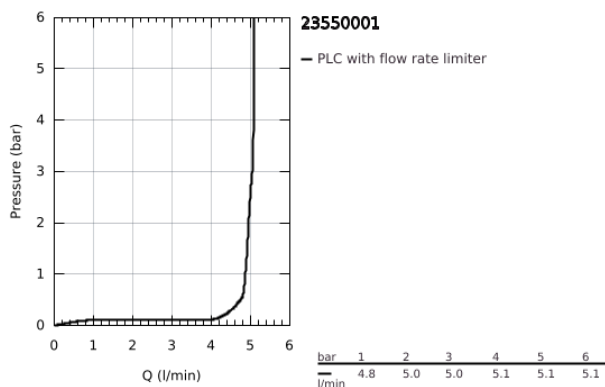

### DESCRIÇÃO DO PRODUTO

- Colour: cromado
- Manipulo metálico
- Cartucho de discos cerâmicos GROHE SilkMove 35 mm
- Com limitador ecológico de temperatura
- Limitador ecológico de caudal
- Acabamento GROHE LongLife
- mousseur 5,7 l/min

- Corpo liso

- Inclui válvula click-clack

- Ligações flexíveis

- GROHE FastFixation sistema de rápida instalação