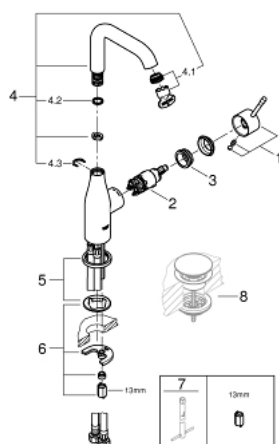

23 541 001 ESSENCE MONOCOMANDO DE LAVATÓRIO 1/2" TAMANHO L

DESCRIÇÃO DO PRODUTO

- Colour: cromado
 - Manipulo metálico
 - Cartucho de discos cerâmicos GROHE SilkMove 28 mm
 - Com limitador ecológico de temperatura
 - Acabamento GROHE LongLife
 - GROHE EcoJoy mousseur 5,7 l/min
 - GROHE AquaGuide com mousseur regulável
 - Sistema de instalação GROHE FastFixation Plus
 - Bica giratória Perlator tipo "Mousseur"
-
- Corpo liso
-
- Ligações flexíveis

23 541 001 **ESSENCE MONOCOMANDO DE LAVATÓRIO 1/2"**
TAMANHO L

PEÇAS DE REPOSIÇÃO , fevereiro 2022 – now

- 1: Manípulo e tampa (Spare part-nr. 46919000)
- 2: Cartucho (Spare part-nr. 46580000)
- 3: casquilho roscado (Spare part-nr. 48591000)
- 4: Bica tubular giratória de 3/4" (Spare part-nr. 13374000)
- 4.1: Perlator tipo "Mousseur" (Spare part-nr. 48270000)
- 4.2: o'ring (Spare part-nr. 0128500M)
- 4.3: Clip de fixação (Spare part-nr. 4826600M)
- 5: Espelho (Spare part-nr. 48603000)
- 6: conjunto de montagem (Spare part-nr. 46645000)
- 7: Chave de tubo longa (Spare part-nr. 19017000)*
- 8: Válvula (Spare part-nr. 65807000)*