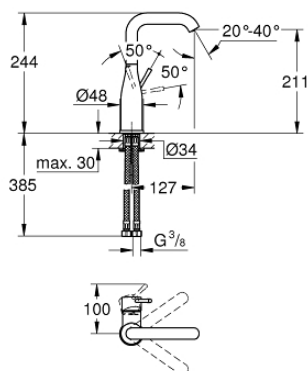

23 541 001 ESSENCE MONOCOMANDO DE LAVATÓRIO 1/2" TAMANHO L

DESCRIÇÃO DO PRODUTO

- Colour: cromado
 - Manipulo metálico
 - Cartucho de discos cerâmicos GROHE SilkMove 28 mm
 - Com limitador ecológico de temperatura
 - Acabamento GROHE LongLife
 - GROHE EcoJoy mousseur 5,7 l/min
 - GROHE AquaGuide com mousseur regulável
 - Sistema de instalação GROHE FastFixation Plus
 - Bica giratória Perlator tipo "Mousseur"
-
- Corpo liso
-
- Ligações flexíveis

23 541 001 **ESSENCE MONOCOMANDO DE LAVATÓRIO 1/2"**
TAMANHO L

PEÇAS DE REPOSIÇÃO , fevereiro 2022 – now

- 1: Manípulo e tampa (Spare part-nr. 46919000)
- 2: Cartucho (Spare part-nr. 46580000)
- 3: casquilho roscado (Spare part-nr. 48591000)
- 4: Bica tubular giratória de 3/4" (Spare part-nr. 13374000)
- 4.1: Perlator tipo "Mousseur" (Spare part-nr. 48270000)
- 4.2: o'ring (Spare part-nr. 0128500M)
- 4.3: Clip de fixação (Spare part-nr. 4826600M)
- 5: Espelho (Spare part-nr. 48603000)
- 6: conjunto de montagem (Spare part-nr. 46645000)
- 7: Chave de tubo longa (Spare part-nr. 19017000)*
- 8: Válvula (Spare part-nr. 65807000)*