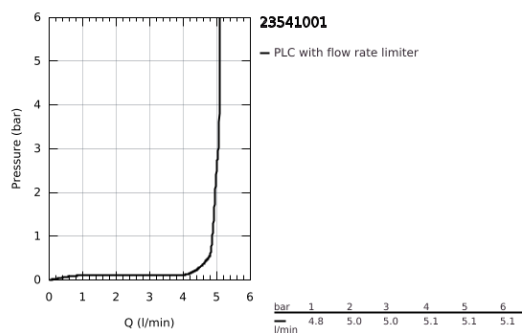

23 541 001 ESSENCE MONOCOMANDO DE LAVATÓRIO 1/2" TAMANHO L

DESCRIÇÃO DO PRODUTO

- Colour: cromado
 - Manipulo metálico
 - Cartucho de discos cerâmicos GROHE SilkMove 28 mm
 - Com limitador ecológico de temperatura
 - Acabamento GROHE LongLife
 - GROHE EcoJoy mousseur 5,7 l/min
 - GROHE AquaGuide com mousseur regulável
 - Sistema de instalação GROHE FastFixation Plus
 - Bica giratória Perlator tipo "Mousseur"
-
- Corpo liso
-
- Ligações flexíveis

23 541 001 **ESSENCE MONOCOMANDO DE LAVATÓRIO 1/2"**
TAMANHO L

PEÇAS DE REPOSIÇÃO , fevereiro 2022 – now

- 1: Manípulo e tampa (Spare part-nr. 46919000)
- 2: Cartucho (Spare part-nr. 46580000)
- 3: casquilho roscado (Spare part-nr. 48591000)
- 4: Bica tubular giratória de 3/4" (Spare part-nr. 13374000)
- 4.1: Perlator tipo "Mousseur" (Spare part-nr. 48270000)
- 4.2: o'ring (Spare part-nr. 0128500M)
- 4.3: Clip de fixação (Spare part-nr. 4826600M)
- 5: Espelho (Spare part-nr. 48603000)
- 6: conjunto de montagem (Spare part-nr. 46645000)
- 7: Chave de tubo longa (Spare part-nr. 19017000)*
- 8: Válvula (Spare part-nr. 65807000)*