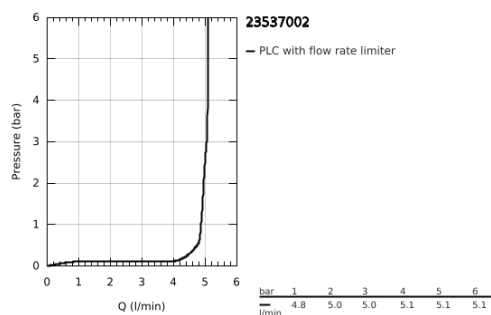

23 537 002 EUROSMART MONOCOMANDO DE LAVATÓRIO 1/2" TAMANHO L

DESCRIÇÃO DO PRODUTO

- Colour: cromado
- Manípulo metálico
- Cartucho de discos cerâmicos GROHE SilkMove 28 mm
- Com limitador ecológico de temperatura
- Acabamento GROHE LongLife
- GROHE EcoJoy para menor consumo e jato perfeito
- Caudal máximo (a 3 bar): 5 l/min
- GROHE FastFixation sistema de rápida instalação
- Bica giratória, ângulo de rotação do manípulo de 360°
- Válvula automática 1 1/4"
- Ligações flexíveis

23 537 002 EUROSART MONOCOMANDO DE LAVATÓRIO 1/2" TAMANHO L

PEÇAS DE REPOSIÇÃO , janeiro 2019 – now

- 1: Manipulo e tampa (Spare part-nr. 46900000)
- 2: casquilho roscado (Spare part-nr. 46715000)
- 3: Cartucho (Spare part-nr. 46580000)
- 4: Bica tubular giratória de 3/4" (Spare part-nr. 13368000)
- 4.1: Clip de fixação (Spare part-nr. 4825700M)
- 4.2: Perlator tipo "Mousseur" (Spare part-nr. 13967000)
- 5: Vareta pop-up (Spare part-nr. 06329000)
- 6: união roscada (Spare part-nr. 46249000)
- 7: Válvula automática 1 1/4" (Spare part-nr. 28910000)
- 7.1: Tampa de válvula (Spare part-nr. 07182000)
- 7.2: vareta (Spare part-nr. 07052000)
- 8: Chave de tubo longa (Spare part-nr. 19017000)*
- 9: vareta (Spare part-nr. 07341000)*