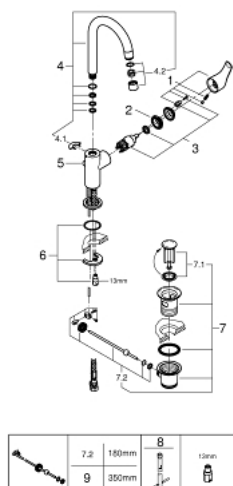

23 537 002 EUROSMART MONOCOMANDO DE LAVATÓRIO 1/2" TAMANHO L

DESCRIÇÃO DO PRODUTO

- Colour: cromado
- Manípulo metálico
- Cartucho de discos cerâmicos GROHE SilkMove 28 mm
- Com limitador ecológico de temperatura
- Acabamento GROHE LongLife
- GROHE EcoJoy para menor consumo e jato perfeito
- Caudal máximo (a 3 bar): 5 l/min
- GROHE FastFixation sistema de rápida instalação
- Bica giratória, ângulo de rotação do manípulo de 360°
- Válvula automática 1 1/4"
- Ligações flexíveis

23 537 002 EUROSART MONOCOMANDO DE LAVATÓRIO 1/2" TAMANHO L

PEÇAS DE REPOSIÇÃO , janeiro 2019 – now

- 1: Manipulo e tampa (Spare part-nr. 46900000)
- 2: casquilho roscado (Spare part-nr. 46715000)
- 3: Cartucho (Spare part-nr. 46580000)
- 4: Bica tubular giratória de 3/4" (Spare part-nr. 13368000)
- 4.1: Clip de fixação (Spare part-nr. 4825700M)
- 4.2: Perlator tipo "Mousseur" (Spare part-nr. 13967000)
- 5: Vareta pop-up (Spare part-nr. 06329000)
- 6: união roscada (Spare part-nr. 46249000)
- 7: Válvula automática 1 1/4" (Spare part-nr. 28910000)
- 7.1: Tampa de válvula (Spare part-nr. 07182000)
- 7.2: vareta (Spare part-nr. 07052000)
- 8: Chave de tubo longa (Spare part-nr. 19017000)*
- 9: vareta (Spare part-nr. 07341000)*