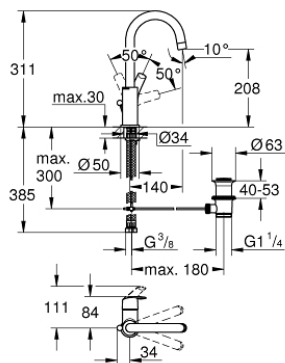

23 537 002 EUROSMART MONOCOMANDO DE LAVATÓRIO 1/2" TAMANHO L

DESCRIÇÃO DO PRODUTO

- Colour: cromado
- Manípulo metálico
- Cartucho de discos cerâmicos GROHE SilkMove 28 mm
- Com limitador ecológico de temperatura
- Acabamento GROHE LongLife
- GROHE EcoJoy para menor consumo e jato perfeito
- Caudal máximo (a 3 bar): 5 l/min
- GROHE FastFixation sistema de rápida instalação
- Bica giratória, ângulo de rotação do manípulo de 360°
- Válvula automática 1 1/4"
- Ligações flexíveis

23 537 002 EUROSART MONOCOMANDO DE LAVATÓRIO 1/2" TAMANHO L

PEÇAS DE REPOSIÇÃO , janeiro 2019 – now

- 1: Manipulo e tampa (Spare part-nr. 46900000)
- 2: casquilho roscado (Spare part-nr. 46715000)
- 3: Cartucho (Spare part-nr. 46580000)
- 4: Bica tubular giratória de 3/4" (Spare part-nr. 13368000)
- 4.1: Clip de fixação (Spare part-nr. 4825700M)
- 4.2: Perlator tipo "Mousseur" (Spare part-nr. 13967000)
- 5: Vareta pop-up (Spare part-nr. 06329000)
- 6: união roscada (Spare part-nr. 46249000)
- 7: Válvula automática 1 1/4" (Spare part-nr. 28910000)
- 7.1: Tampa de válvula (Spare part-nr. 07182000)
- 7.2: vareta (Spare part-nr. 07052000)
- 8: Chave de tubo longa (Spare part-nr. 19017000)*
- 9: vareta (Spare part-nr. 07341000)*