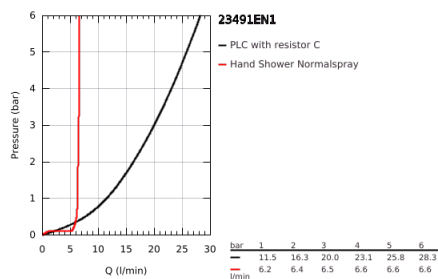

23 491 EN1 ESSENCE MONOCOMANDO DE BANHEIRA 1/2", MONTAGEM NO CHÃO

DESCRIÇÃO DO PRODUTO

- Colour: brushed nickel
- Para instalar com 45 984 001
- Sem elemento encastrável
- Cartucho de discos cerâmicos GROHE SilkMove 35 mm
- Acabamento GROHE LongLife
- Inversor automático: banheira/duche
- Bica giratória Perlator tipo "Mousseur"
- Com suporte para chuveiro
- Chuveiro de mão metálico
- Bicha de chuveiro de 1,25 m (28 362)

23 491 EN1 ESSENCE MONOCOMANDO DE BANHEIRA 1/2", MONTAGEM NO CHÃO

PEÇAS DE REPOSIÇÃO , janeiro 2016 – now

- 1: Manipulo e tampa (Spare part-nr. 46916EN0)
- 2: Cartucho (Spare part-nr. 46374000)
- 3: Perlator tipo "Mousseur" (Spare part-nr. 13926000)
- 4: o'ring (Spare part-nr. 0128500M)
- 5: filtro (Spare part-nr. 0700200M)
- 6: Manipulo regulador com Aquadimmer (Spare part-nr. 64989EN0)
- 7: Inversor (Spare part-nr. 65655EN0)
- 8: Sede 1/2" (Spare part-nr. 08565000)