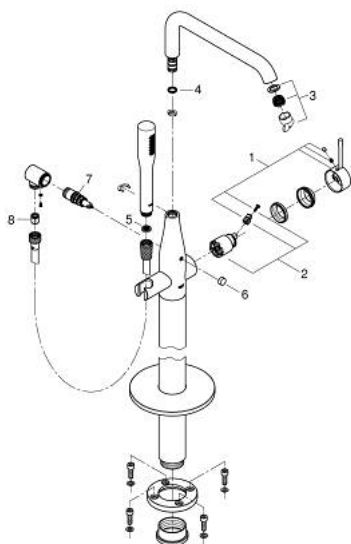

23 491 EN1 ESSENCE MONOCOMANDO DE BANHEIRA 1/2", MONTAGEM NO CHÃO

DESCRIÇÃO DO PRODUTO

- Colour: brushed nickel
- Para instalar com 45 984 001
- Sem elemento encastrável
- Cartucho de discos cerâmicos GROHE SilkMove 35 mm
- Acabamento GROHE LongLife
- Inversor automático: banheira/duche
- Bica giratória Perlator tipo "Mousseur"
- Com suporte para chuveiro
- Chuveiro de mão metálico
- Bicha de chuveiro de 1,25 m (28 362)

23 491 EN1 ESSENCE MONOCOMANDO DE BANHEIRA 1/2", MONTAGEM NO CHÃO

PEÇAS DE REPOSIÇÃO , janeiro 2016 – now

- 1: Manipulo e tampa (Spare part-nr. 46916EN0)
- 2: Cartucho (Spare part-nr. 46374000)
- 3: Perlator tipo "Mousseur" (Spare part-nr. 13926000)
- 4: o'ring (Spare part-nr. 0128500M)
- 5: filtro (Spare part-nr. 0700200M)
- 6: Manipulo regulador com Aquadimmer (Spare part-nr. 64989EN0)
- 7: Inversor (Spare part-nr. 65655EN0)
- 8: Sede 1/2" (Spare part-nr. 08565000)