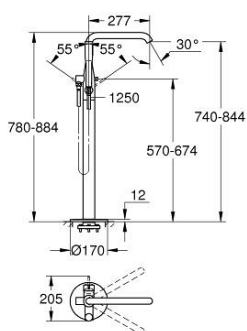

23 491 EN1 ESSENCE MONOCOMANDO DE BANHEIRA 1/2", MONTAGEM NO CHÃO

DESCRIÇÃO DO PRODUTO

- Colour: brushed nickel
- Para instalar com 45 984 001
- Sem elemento encastrável
- Cartucho de discos cerâmicos GROHE SilkMove 35 mm
- Acabamento GROHE LongLife
- Inversor automático: banheira/duche
- Bica giratória Perlator tipo "Mousseur"
- Com suporte para chuveiro
- Chuveiro de mão metálico
- Bicha de chuveiro de 1,25 m (28 362)

23 491 EN1 ESSENCE MONOCOMANDO DE BANHEIRA 1/2", MONTAGEM NO CHÃO

PEÇAS DE REPOSIÇÃO , janeiro 2016 – now

- 1: Manipulo e tampa (Spare part-nr. 46916EN0)
- 2: Cartucho (Spare part-nr. 46374000)
- 3: Perlator tipo "Mousseur" (Spare part-nr. 13926000)
- 4: o'ring (Spare part-nr. 0128500M)
- 5: filtro (Spare part-nr. 0700200M)
- 6: Manipulo regulador com Aquadimmer (Spare part-nr. 64989EN0)
- 7: Inversor (Spare part-nr. 65655EN0)
- 8: Sede 1/2" (Spare part-nr. 08565000)