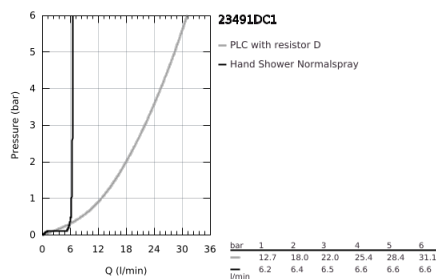

23 491 DC1 ESSENCE MONOCOMANDO DE BANHEIRA 1/2", MONTAGEM NO CHÃO

DESCRIÇÃO DO PRODUTO

- Colour: supersteel
- Para instalar com 45 984 001
- Sem elemento encastrável
- Cartucho de discos cerâmicos GROHE SilkMove 35 mm
- Com limitador ecológico de temperatura
- Acabamento GROHE LongLife
- Inversor automático: banheira/duche
- Bica giratória Perlator tipo "Mousseur"
- Projeção 277 mm
- Válvula anti-retorno integrada na saída do flexível de chuveiro 1/2"
- Com suporte para chuveiro
- Chuveiro de mão metálico
- Bicha de chuveiro de 1,25 m (28 362)

23 491 DC1 ESSENCE MONOCOMANDO DE BANHEIRA 1/2", MONTAGEM NO CHÃO

PEÇAS DE REPOSIÇÃO , janeiro 2016 – now

- 1: Manipulo e tampa (Spare part-nr. 46916DC0)
- 2: Cartucho (Spare part-nr. 46374000)
- 3: Perlator tipo "Mousseur" (Spare part-nr. 13926000)
- 4: o'ring (Spare part-nr. 0128500M)
- 5: filtro (Spare part-nr. 0700200M)
- 6: Manipulo regulador com Aquadimmer (Spare part-nr. 64989DC0)
- 7: Inversor (Spare part-nr. 65655DC0)
- 8: Sede 1/2" (Spare part-nr. 08565000)