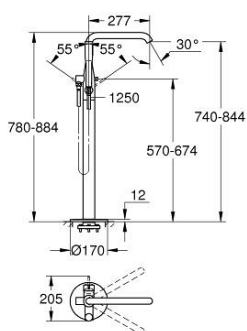

23 491 DC1 ESSENCE MONOCOMANDO DE BANHEIRA 1/2", MONTAGEM NO CHÃO

DESCRIÇÃO DO PRODUTO

- Colour: supersteel
- Para instalar com 45 984 001
- Sem elemento encastrável
- Cartucho de discos cerâmicos GROHE SilkMove 35 mm
- Com limitador ecológico de temperatura
- Acabamento GROHE LongLife
- Inversor automático: banheira/duche
- Bica giratória Perlator tipo "Mousseur"
- Projeção 277 mm
- Válvula anti-retorno integrada na saída do flexível de chuveiro 1/2"
- Com suporte para chuveiro
- Chuveiro de mão metálico
- Bicha de chuveiro de 1,25 m (28 362)

23 491 DC1 ESSENCE MONOCOMANDO DE BANHEIRA 1/2", MONTAGEM NO CHÃO

PEÇAS DE REPOSIÇÃO , janeiro 2016 – now

- 1: Manipulo e tampa (Spare part-nr. 46916DC0)
- 2: Cartucho (Spare part-nr. 46374000)
- 3: Perlator tipo "Mousseur" (Spare part-nr. 13926000)
- 4: o'ring (Spare part-nr. 0128500M)
- 5: filtro (Spare part-nr. 0700200M)
- 6: Manipulo regulador com Aquadimmer (Spare part-nr. 64989DC0)
- 7: Inversor (Spare part-nr. 65655DC0)
- 8: Sede 1/2" (Spare part-nr. 08565000)