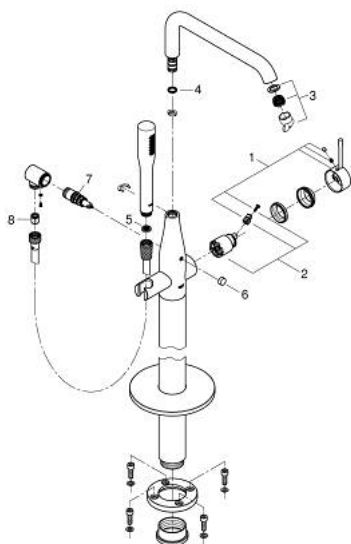

23 491 DC1 ESSENCE MONOCOMANDO DE BANHEIRA 1/2", MONTAGEM NO CHÃO

DESCRIÇÃO DO PRODUTO

- Colour: supersteel
- Para instalar com 45 984 001
- Sem elemento encastrável
- Cartucho de discos cerâmicos GROHE SilkMove 35 mm
- Com limitador ecológico de temperatura
- Acabamento GROHE LongLife
- Inversor automático: banheira/duche
- Bica giratória Perlator tipo "Mousseur"
- Projeção 277 mm
- Válvula anti-retorno integrada na saída do flexível de chuveiro 1/2"
- Com suporte para chuveiro
- Chuveiro de mão metálico
- Bicha de chuveiro de 1,25 m (28 362)

23 491 DC1 ESSENCE MONOCOMANDO DE BANHEIRA 1/2", MONTAGEM NO CHÃO

PEÇAS DE REPOSIÇÃO , janeiro 2016 – now

- 1: Manipulo e tampa (Spare part-nr. 46916DC0)
- 2: Cartucho (Spare part-nr. 46374000)
- 3: Perlator tipo "Mousseur" (Spare part-nr. 13926000)
- 4: o'ring (Spare part-nr. 0128500M)
- 5: filtro (Spare part-nr. 0700200M)
- 6: Manipulo regulador com Aquadimmer (Spare part-nr. 64989DC0)
- 7: Inversor (Spare part-nr. 65655DC0)
- 8: Sede 1/2" (Spare part-nr. 08565000)