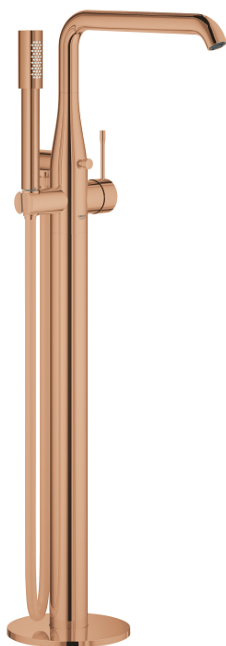

23 491 DA1 ESSENCE MONOCOMANDO DE BANHEIRA 1/2", MONTAGEM NO CHÃO

DESCRIÇÃO DO PRODUTO

- Colour: warm sunset
- Para instalar com 45 984 001
- Sem elemento encastrável
- Cartucho de discos cerâmicos GROHE SilkMove 35 mm
- Acabamento GROHE LongLife
- Inversor automático: banheira/duche
- Bica giratória Perlator tipo "Mousseur"
- Com suporte para chuveiro
- Chuveiro de mão metálico
- Bicha de chuveiro de 1,25 m (28 362)