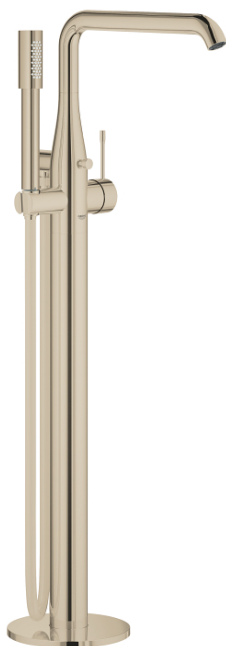

23 491 BE1 ESSENCE MONOCOMANDO DE BANHEIRA 1/2", MONTAGEM NO CHÃO

DESCRIÇÃO DO PRODUTO

- Colour: polished nickel
- Para instalar com 45 984 001
- Sem elemento encastrável
- Cartucho de discos cerâmicos GROHE SilkMove 35 mm
- Acabamento GROHE LongLife
- Inversor automático: banheira/duche
- Bica giratória Perlator tipo "Mousseur"
- Com suporte para chuveiro
- Chuveiro de mão metálico
- Bicha de chuveiro de 1,25 m (28 362)