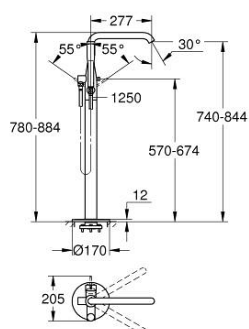

23 491 AL1 ESSENCE MONOCOMANDO DE BANHEIRA 1/2", MONTAGEM NO CHÃO

DESCRIÇÃO DO PRODUTO

- Colour: brushed hard graphite
- Para instalar com 45 984 001
- Sem elemento encastrável
- Cartucho de discos cerâmicos GROHE SilkMove 35 mm
- Acabamento GROHE LongLife
- Inversor automático: banheira/duche
- Bica giratória Perlator tipo "Mousseur"
- Com suporte para chuveiro
- Chuveiro de mão metálico
- Bicha de chuveiro de 1,25 m (28 362)

23 491 AL1 ESSENCE MONOCOMANDO DE BANHEIRA 1/2", MONTAGEM NO CHÃO

PEÇAS DE REPOSIÇÃO , julho 2016 – now

- 1: Manipulo e tampa (Spare part-nr. 46916AL0)
- 2: Cartucho (Spare part-nr. 46374000)
- 3: Perlator tipo "Mousseur" (Spare part-nr. 13926000)
- 4: o'ring (Spare part-nr. 0128500M)
- 5: filtro (Spare part-nr. 0700200M)
- 6: Manipulo regulador com Aquadimmer (Spare part-nr. 64989AL0)
- 7: Inversor (Spare part-nr. 65655AL0)
- 8: Sede 1/2" (Spare part-nr. 08565000)