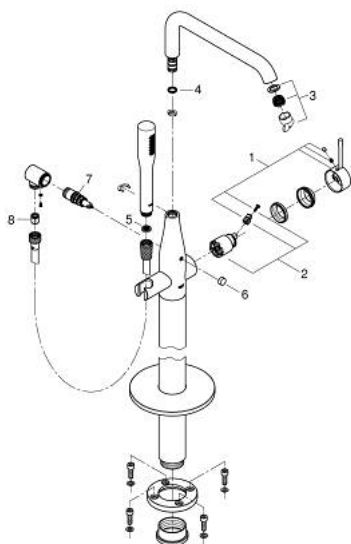

23 491 AL1 ESSENCE MONOCOMANDO DE BANHEIRA 1/2", MONTAGEM NO CHÃO

DESCRIÇÃO DO PRODUTO

- Colour: brushed hard graphite
- Para instalar com 45 984 001
- Sem elemento encastrável
- Cartucho de discos cerâmicos GROHE SilkMove 35 mm
- Acabamento GROHE LongLife
- Inversor automático: banheira/duche
- Bica giratória Perlator tipo "Mousseur"
- Com suporte para chuveiro
- Chuveiro de mão metálico
- Bicha de chuveiro de 1,25 m (28 362)

23 491 AL1 ESSENCE MONOCOMANDO DE BANHEIRA 1/2", MONTAGEM NO CHÃO

PEÇAS DE REPOSIÇÃO , julho 2016 – now

- 1: Manipulo e tampa (Spare part-nr. 46916AL0)
- 2: Cartucho (Spare part-nr. 46374000)
- 3: Perlator tipo "Mousseur" (Spare part-nr. 13926000)
- 4: o'ring (Spare part-nr. 0128500M)
- 5: filtro (Spare part-nr. 0700200M)
- 6: Manipulo regulador com Aquadimmer (Spare part-nr. 64989AL0)
- 7: Inversor (Spare part-nr. 65655AL0)
- 8: Sede 1/2" (Spare part-nr. 08565000)