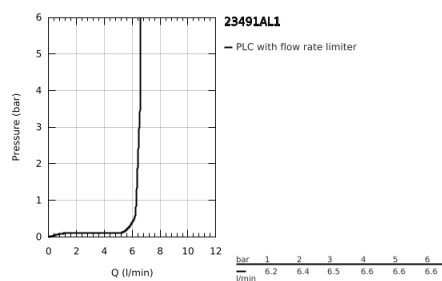

23 491 AL1 ESSENCE MONOCOMANDO DE BANHEIRA 1/2", MONTAGEM NO CHÃO

DESCRIÇÃO DO PRODUTO

- Colour: brushed hard graphite
- Para instalar com 45 984 001
- Sem elemento encastrável
- Cartucho de discos cerâmicos GROHE SilkMove 35 mm
- Acabamento GROHE LongLife
- Inversor automático: banheira/duche
- Bica giratória Perlator tipo "Mousseur"
- Com suporte para chuveiro
- Chuveiro de mão metálico
- Bicha de chuveiro de 1,25 m (28 362)

23 491 AL1 ESSENCE MONOCOMANDO DE BANHEIRA 1/2", MONTAGEM NO CHÃO

PEÇAS DE REPOSIÇÃO , julho 2016 – now

- 1: Manipulo e tampa (Spare part-nr. 46916AL0)
- 2: Cartucho (Spare part-nr. 46374000)
- 3: Perlator tipo "Mousseur" (Spare part-nr. 13926000)
- 4: o'ring (Spare part-nr. 0128500M)
- 5: filtro (Spare part-nr. 0700200M)
- 6: Manipulo regulador com Aquadimmer (Spare part-nr. 64989AL0)
- 7: Inversor (Spare part-nr. 65655AL0)
- 8: Sede 1/2" (Spare part-nr. 08565000)