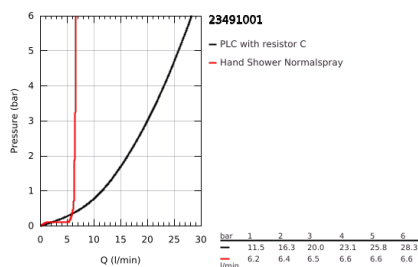

### DESCRIÇÃO DO PRODUTO

- Colour: cromado
- Para instalar com 45 984 001
- Sem elemento encastrável
- Cartucho de discos cerâmicos GROHE SilkMove 35 mm
- Inversor automático: banheira/duche
- Bica giratória Perlator tipo "Mousseur"
- Com suporte para chuveiro
- Chuveiro de mão metálico
- Bicha de chuveiro de 1,25 m (28 362)