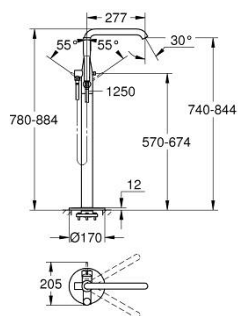

## 23 491 001 ESSENCE MONOCOMANDO DE BANHEIRA 1/2", MONTAGEM NO CHÃO

### DESCRIÇÃO DO PRODUTO

- Colour: cromado
- Para instalar com 45 984 001
- Sem elemento encastrável
- Cartucho de discos cerâmicos GROHE SilkMove 35 mm
- Inversor automático: banheira/duche
- Bica giratória Perlator tipo "Mousseur"
- Com suporte para chuveiro
- Chuveiro de mão metálico
- Bicha de chuveiro de 1,25 m (28 362)

### PEÇAS DE REPOSIÇÃO , agosto 2016 – now

- 1: Manipulo e tampa (Spare part-nr. 46916000)
- 2: Cartucho (Spare part-nr. 46374000)
- 3: Perlator tipo "Mousseur" (Spare part-nr. 13926000)
- 4: o'ring (Spare part-nr. 0128500M)
- 5: filtro (Spare part-nr. 0700200M)
- 6: Manipulo regulador com Aquadimmer (Spare part-nr. 64989000)
- 7: Inversor (Spare part-nr. 65655000)
- 8: Sede 1/2" (Spare part-nr. 08565000)