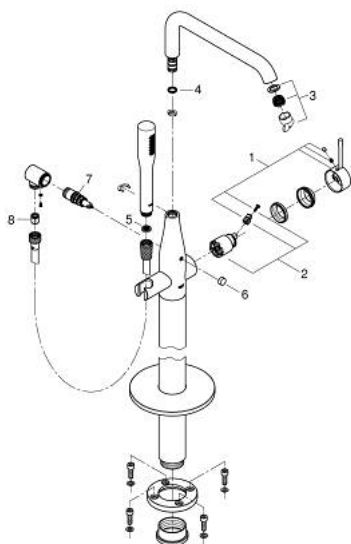

## 23 491 001 ESSENCE MONOCOMANDO DE BANHEIRA 1/2", MONTAGEM NO CHÃO

### DESCRIÇÃO DO PRODUTO

- Colour: cromado
- Para instalar com 45 984 001
- Sem elemento encastrável
- Cartucho de discos cerâmicos GROHE SilkMove 35 mm
- Inversor automático: banheira/duche
- Bica giratória Perlator tipo "Mousseur"
- Com suporte para chuveiro
- Chuveiro de mão metálico
- Bicha de chuveiro de 1,25 m (28 362)

### PEÇAS DE REPOSIÇÃO , agosto 2016 – now

- 1: Manipulo e tampa (Spare part-nr. 46916000)
- 2: Cartucho (Spare part-nr. 46374000)
- 3: Perlator tipo "Mousseur" (Spare part-nr. 13926000)
- 4: o'ring (Spare part-nr. 0128500M)
- 5: filtro (Spare part-nr. 0700200M)
- 6: Manipulo regulador com Aquadimmer (Spare part-nr. 64989000)
- 7: Inversor (Spare part-nr. 65655000)
- 8: Sede 1/2" (Spare part-nr. 08565000)