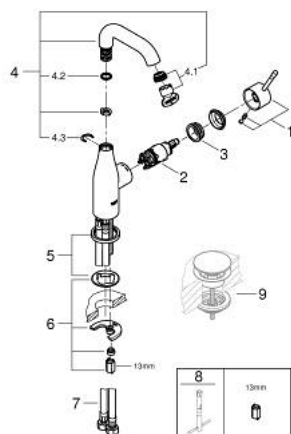

23 463 001 ESSENCE MONOCOMANDO DE LAVATÓRIO 1/2" TAMANHO M

DESCRIÇÃO DO PRODUTO

- Colour: cromado
 - Manipulo metálico
 - Cartucho de discos cerâmicos GROHE SilkMove 28 mm
 - Com limitador ecológico de temperatura
 - Acabamento GROHE LongLife
 - mousseur 5,7 l/min
 - GROHE AquaGuide com mousseur regulável
 - Sistema de instalação GROHE FastFixation Plus
 - Bica giratória Perlator tipo "Mousseur"
-
- Corpo liso
-
- Ligações flexíveis

23 463 001 **ESSENCE MONOCOMANDO DE LAVATÓRIO 1/2"**
TAMANHO M

PEÇAS DE REPOSIÇÃO , fevereiro 2022 – now

- 1: Manipulo e tampa (Spare part-nr. 46919000)
- 2: Cartucho (Spare part-nr. 46580000)
- 3: casquilho roscado (Spare part-nr. 48591000)
- 4: Bica tubular giratória de 3/4" (Spare part-nr. 13373000)
- 4.1: Perlator tipo "Mousseur" (Spare part-nr. 48270000)
- 4.2: o'ring (Spare part-nr. 0128500M)
- 4.3: Clip de fixação (Spare part-nr. 4826600M)
- 5: Espelho (Spare part-nr. 48603000)
- 6: conjunto de montagem (Spare part-nr. 46645000)
- 7: Bicha de conexão (Spare part-nr. 46255000)
- 8: Chave de tubo longa (Spare part-nr. 19017000)*
- 9: Válvula (Spare part-nr. 65807000)*