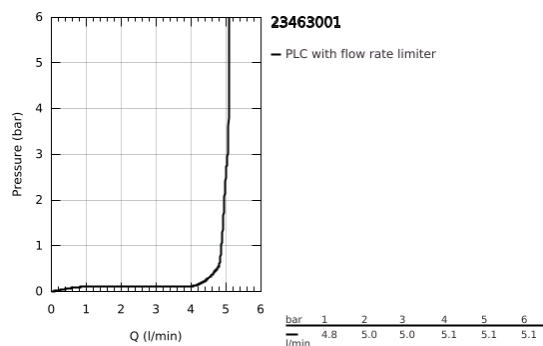

23 463 001 ESSENCE MONOCOMANDO DE LAVATÓRIO 1/2" TAMANHO M

DESCRIÇÃO DO PRODUTO

- Colour: cromado
 - Manipulo metálico
 - Cartucho de discos cerâmicos GROHE SilkMove 28 mm
 - Com limitador ecológico de temperatura
 - Acabamento GROHE LongLife
 - mousseur 5,7 l/min
 - GROHE AquaGuide com mousseur regulável
 - Sistema de instalação GROHE FastFixation Plus
 - Bica giratória Perlator tipo "Mousseur"
-
- Corpo liso
-
- Ligações flexíveis

23 463 001 **ESSENCE MONOCOMANDO DE LAVATÓRIO 1/2"**
TAMANHO M

PEÇAS DE REPOSIÇÃO , fevereiro 2022 – now

- 1: Manipulo e tampa (Spare part-nr. 46919000)
- 2: Cartucho (Spare part-nr. 46580000)
- 3: casquilho roscado (Spare part-nr. 48591000)
- 4: Bica tubular giratória de 3/4" (Spare part-nr. 13373000)
- 4.1: Perlator tipo "Mousseur" (Spare part-nr. 48270000)
- 4.2: o'ring (Spare part-nr. 0128500M)
- 4.3: Clip de fixação (Spare part-nr. 4826600M)
- 5: Espelho (Spare part-nr. 48603000)
- 6: conjunto de montagem (Spare part-nr. 46645000)
- 7: Bicha de conexão (Spare part-nr. 46255000)
- 8: Chave de tubo longa (Spare part-nr. 19017000)*
- 9: Válvula (Spare part-nr. 65807000)*