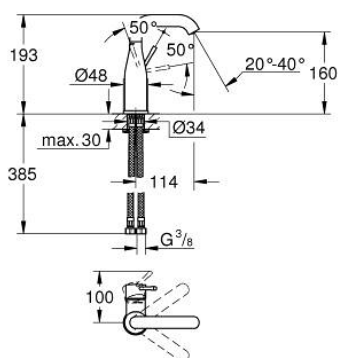

23 463 001 ESSENCE MONOCOMANDO DE LAVATÓRIO 1/2" TAMANHO M

DESCRIÇÃO DO PRODUTO

- Colour: cromado
 - Manipulo metálico
 - Cartucho de discos cerâmicos GROHE SilkMove 28 mm
 - Com limitador ecológico de temperatura
 - Acabamento GROHE LongLife
 - mousseur 5,7 l/min
 - GROHE AquaGuide com mousseur regulável
 - Sistema de instalação GROHE FastFixation Plus
 - Bica giratória Perlator tipo "Mousseur"
-
- Corpo liso
-
- Ligações flexíveis

23 463 001 **ESSENCE MONOCOMANDO DE LAVATÓRIO 1/2"**
TAMANHO M

PEÇAS DE REPOSIÇÃO , fevereiro 2022 – now

- 1: Manipulo e tampa (Spare part-nr. 46919000)
- 2: Cartucho (Spare part-nr. 46580000)
- 3: casquilho roscado (Spare part-nr. 48591000)
- 4: Bica tubular giratória de 3/4" (Spare part-nr. 13373000)
- 4.1: Perlator tipo "Mousseur" (Spare part-nr. 48270000)
- 4.2: o'ring (Spare part-nr. 0128500M)
- 4.3: Clip de fixação (Spare part-nr. 4826600M)
- 5: Espelho (Spare part-nr. 48603000)
- 6: conjunto de montagem (Spare part-nr. 46645000)
- 7: Bicha de conexão (Spare part-nr. 46255000)
- 8: Chave de tubo longa (Spare part-nr. 19017000)*
- 9: Válvula (Spare part-nr. 65807000)*