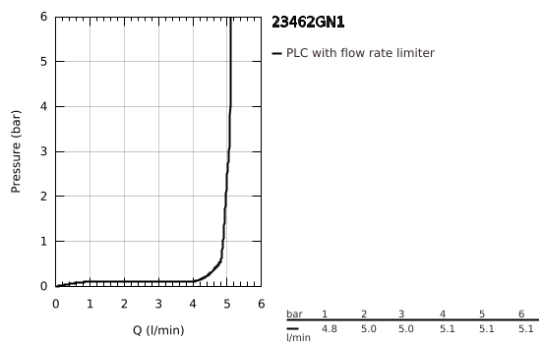

23 462 GN1 ESSENCE MONOCOMANDO DE LAVATÓRIO 1/2" TAMANHO M

DESCRIÇÃO DO PRODUTO

- Colour: brushed cool sunrise
- Manipulo metálico
- Cartucho de discos cerâmicos GROHE SilkMove 28 mm
- Com limitador ecológico de temperatura
- Acabamento GROHE LongLife
- GROHE EcoJoy mousseur 5,7 l/min
- GROHE AquaGuide com mousseur regulável
- Sistema de instalação GROHE FastFixation Plus
- Bica giratória Perlator tipo "Mousseur"
- Válvula automática 1 1/4"
- Ligações flexíveis

23 462 GN1 ESSENCE MONOCOMANDO DE LAVATÓRIO 1/2" TAMANHO M

PEÇAS DE REPOSIÇÃO , fevereiro 2022 – now

- 1: Manipulo e tampa (Spare part-nr. 46919GN0)
 - 2: Cartucho (Spare part-nr. 46580000)
 - 3: casquilho roscado (Spare part-nr. 48591000)
 - 4: Bica tubular giratória de 3/4" (Spare part-nr. 13373GN0)
 - 4.1: Perlator tipo "Mousseur" (Spare part-nr. 48270000)
 - 4.2: o'ring (Spare part-nr. 0128500M)
 - 4.3: Clip de fixação (Spare part-nr. 4826600M)
 - 5: Vareta pop-up (Spare part-nr. 46739GN0)
 - 6: Espelho (Spare part-nr. 48603GN0)
 - 7: conjunto de montagem (Spare part-nr. 46645000)
 - 8: Válvula automática 1 1/4" (Spare part-nr. 28910GN0)
 - 8.1: Tampa de válvula (Spare part-nr. 07182GN0)
 - 8.2: vareta (Spare part-nr. 07052000)
 - 9: Bicha de conexão (Spare part-nr. 46255000)
 - 10: Chave de tubo longa (Spare part-nr. 19017000)*
 - 11: vareta (Spare part-nr. 07341000)*
- * Acessórios Opcionais