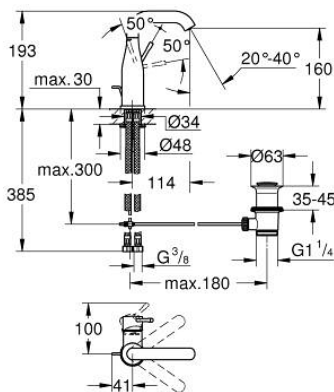

23 462 GN1 ESSENCE MONOCOMANDO DE LAVATÓRIO 1/2" TAMANHO M

DESCRIÇÃO DO PRODUTO

- Colour: brushed cool sunrise
- Manipulo metálico
- Cartucho de discos cerâmicos GROHE SilkMove 28 mm
- Com limitador ecológico de temperatura
- Acabamento GROHE LongLife
- GROHE EcoJoy mousseur 5,7 l/min
- GROHE AquaGuide com mousseur regulável
- Sistema de instalação GROHE FastFixation Plus
- Bica giratória Perlator tipo "Mousseur"
- Válvula automática 1 1/4"
- Ligações flexíveis

23 462 GN1 ESSENCE MONOCOMANDO DE LAVATÓRIO 1/2" TAMANHO M

PEÇAS DE REPOSIÇÃO , fevereiro 2022 – now

- 1: Manipulo e tampa (Spare part-nr. 46919GN0)
 - 2: Cartucho (Spare part-nr. 46580000)
 - 3: casquilho roscado (Spare part-nr. 48591000)
 - 4: Bica tubular giratória de 3/4" (Spare part-nr. 13373GN0)
 - 4.1: Perlator tipo "Mousseur" (Spare part-nr. 48270000)
 - 4.2: o'ring (Spare part-nr. 0128500M)
 - 4.3: Clip de fixação (Spare part-nr. 4826600M)
 - 5: Vareta pop-up (Spare part-nr. 46739GN0)
 - 6: Espelho (Spare part-nr. 48603GN0)
 - 7: conjunto de montagem (Spare part-nr. 46645000)
 - 8: Válvula automática 1 1/4" (Spare part-nr. 28910GN0)
 - 8.1: Tampa de válvula (Spare part-nr. 07182GN0)
 - 8.2: vareta (Spare part-nr. 07052000)
 - 9: Bicha de conexão (Spare part-nr. 46255000)
 - 10: Chave de tubo longa (Spare part-nr. 19017000)*
 - 11: vareta (Spare part-nr. 07341000)*
- * Acessórios Opcionais