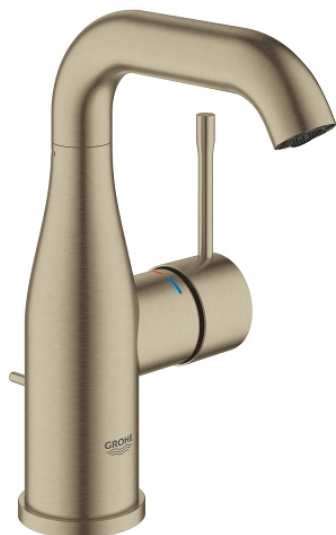

23 462 EN1 ESSENCE MONOCOMANDO DE LAVATÓRIO 1/2" TAMANHO M

DESCRIÇÃO DO PRODUTO

- Colour: brushed nickel
- Manipulo metálico
- Cartucho de discos cerâmicos GROHE SilkMove 28 mm
- Com limitador ecológico de temperatura
- Acabamento GROHE LongLife
- GROHE EcoJoy mousseur 5,7 l/min
- GROHE AquaGuide com mousseur regulável
- Sistema de instalação GROHE FastFixation Plus
- Bica giratória Perlator tipo "Mousseur"
- Válvula automática 1 1/4"
- Ligações flexíveis