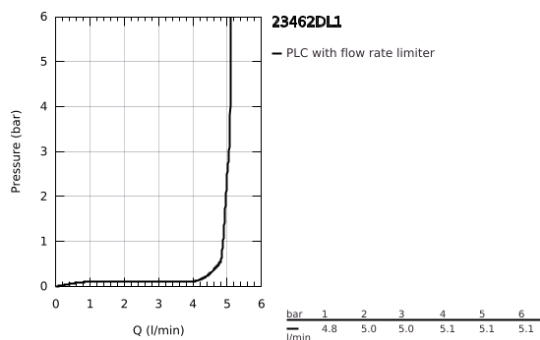

23 462 DL1 ESSENCE MONOCOMANDO DE LAVATÓRIO 1/2" TAMANHO M

DESCRIÇÃO DO PRODUTO

- Colour: brushed warm sunset
- Manipulo metálico
- Cartucho de discos cerâmicos GROHE SilkMove 28 mm
- Com limitador ecológico de temperatura
- Acabamento GROHE LongLife
- GROHE EcoJoy mousseur 5,7 l/min
- GROHE AquaGuide com mousseur regulável
- Sistema de instalação GROHE FastFixation Plus
- Bica giratória Perlator tipo "Mousseur"
- Válvula automática 1 1/4"
- Ligações flexíveis

23 462 DL1 ESSENCE MONOCOMANDO DE LAVATÓRIO 1/2" TAMANHO M

PEÇAS DE REPOSIÇÃO , fevereiro 2022 – now

- 1: Manipulo e tampa (Spare part-nr. 46919DL0)
 - 2: Cartucho (Spare part-nr. 46580000)
 - 3: casquilho roscado (Spare part-nr. 48591000)
 - 4: Bica tubular giratória de 3/4" (Spare part-nr. 13373DL0)
 - 4.1: Perlator tipo "Mousseur" (Spare part-nr. 48270000)
 - 4.2: o'ring (Spare part-nr. 0128500M)
 - 4.3: Clip de fixação (Spare part-nr. 4826600M)
 - 5: vareta (Spare part-nr. 46739DL0)
 - 6: Espelho (Spare part-nr. 48603DL0)
 - 7: conjunto de montagem (Spare part-nr. 46645000)
 - 8: Válvula automática 1 1/4" (Spare part-nr. 28910DL0)
 - 8.1: Tampa de válvula (Spare part-nr. 07182DL0)
 - 8.2: vareta (Spare part-nr. 07052000)
 - 9: Bicha de conexão (Spare part-nr. 46255000)
 - 10: Chave de tubo longa (Spare part-nr. 19017000)*
 - 11: vareta (Spare part-nr. 07341000)*
- * Acessórios Opcionais