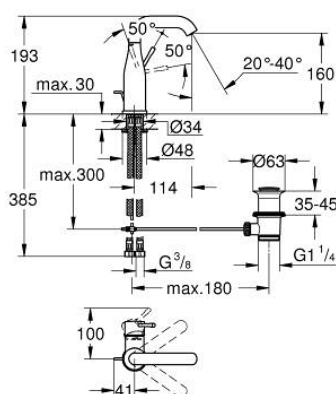

23 462 DL1 ESSENCE MONOCOMANDO DE LAVATÓRIO 1/2" TAMANHO M

DESCRIÇÃO DO PRODUTO

- Colour: brushed warm sunset
- Manipulo metálico
- Cartucho de discos cerâmicos GROHE SilkMove 28 mm
- Com limitador ecológico de temperatura
- Acabamento GROHE LongLife
- GROHE EcoJoy mousseur 5,7 l/min
- GROHE AquaGuide com mousseur regulável
- Sistema de instalação GROHE FastFixation Plus
- Bica giratória Perlator tipo "Mousseur"
- Válvula automática 1 1/4"
- Ligações flexíveis

23 462 DL1 ESSENCE MONOCOMANDO DE LAVATÓRIO 1/2" TAMANHO M

PEÇAS DE REPOSIÇÃO , fevereiro 2022 – now

- 1: Manipulo e tampa (Spare part-nr. 46919DL0)
 - 2: Cartucho (Spare part-nr. 46580000)
 - 3: casquilho roscado (Spare part-nr. 48591000)
 - 4: Bica tubular giratória de 3/4" (Spare part-nr. 13373DL0)
 - 4.1: Perlator tipo "Mousseur" (Spare part-nr. 48270000)
 - 4.2: o'ring (Spare part-nr. 0128500M)
 - 4.3: Clip de fixação (Spare part-nr. 4826600M)
 - 5: vareta (Spare part-nr. 46739DL0)
 - 6: Espelho (Spare part-nr. 48603DL0)
 - 7: conjunto de montagem (Spare part-nr. 46645000)
 - 8: Válvula automática 1 1/4" (Spare part-nr. 28910DL0)
 - 8.1: Tampa de válvula (Spare part-nr. 07182DL0)
 - 8.2: vareta (Spare part-nr. 07052000)
 - 9: Bicha de conexão (Spare part-nr. 46255000)
 - 10: Chave de tubo longa (Spare part-nr. 19017000)*
 - 11: vareta (Spare part-nr. 07341000)*
- * Acessórios Opcionais