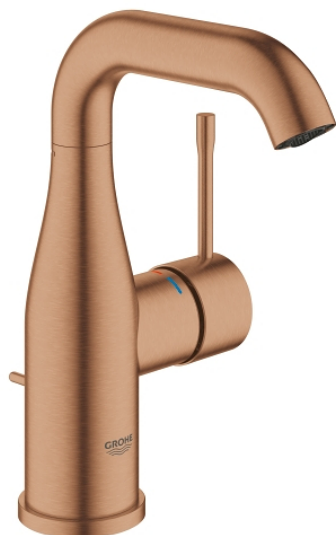

23 462 DL1 ESSENCE MONOCOMANDO DE LAVATÓRIO 1/2" TAMANHO M

DESCRIÇÃO DO PRODUTO

- Colour: brushed warm sunset
- Manipulo metálico
- Cartucho de discos cerâmicos GROHE SilkMove 28 mm
- Com limitador ecológico de temperatura
- Acabamento GROHE LongLife
- GROHE EcoJoy mousseur 5,7 l/min
- GROHE AquaGuide com mousseur regulável
- Sistema de instalação GROHE FastFixation Plus
- Bica giratória Perlator tipo "Mousseur"
- Válvula automática 1 1/4"
- Ligações flexíveis

23 462 DL1 ESSENCE MONOCOMANDO DE LAVATÓRIO 1/2" TAMANHO M

PEÇAS DE REPOSIÇÃO , fevereiro 2022 – now

- 1: Manipulo e tampa (Spare part-nr. 46919DL0)
 - 2: Cartucho (Spare part-nr. 46580000)
 - 3: casquilho roscado (Spare part-nr. 48591000)
 - 4: Bica tubular giratória de 3/4" (Spare part-nr. 13373DL0)
 - 4.1: Perlator tipo "Mousseur" (Spare part-nr. 48270000)
 - 4.2: o'ring (Spare part-nr. 0128500M)
 - 4.3: Clip de fixação (Spare part-nr. 4826600M)
 - 5: vareta (Spare part-nr. 46739DL0)
 - 6: Espelho (Spare part-nr. 48603DL0)
 - 7: conjunto de montagem (Spare part-nr. 46645000)
 - 8: Válvula automática 1 1/4" (Spare part-nr. 28910DL0)
 - 8.1: Tampa de válvula (Spare part-nr. 07182DL0)
 - 8.2: vareta (Spare part-nr. 07052000)
 - 9: Bicha de conexão (Spare part-nr. 46255000)
 - 10: Chave de tubo longa (Spare part-nr. 19017000)*
 - 11: vareta (Spare part-nr. 07341000)*
- * Acessórios Opcionais