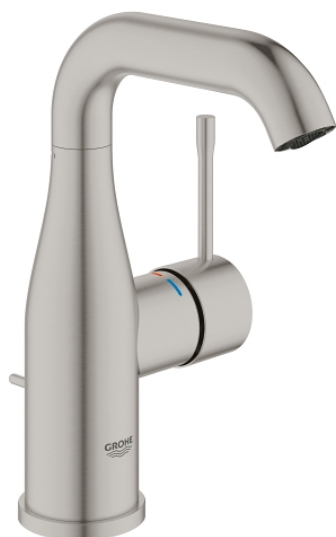

23 462 DC1 ESSENCE MONOCOMANDO DE LAVATÓRIO 1/2" TAMANHO M

DESCRIÇÃO DO PRODUTO

- Colour: supersteel
- Manipulo metálico
- Cartucho de discos cerâmicos GROHE SilkMove 28 mm
- Com limitador ecológico de temperatura
- Acabamento GROHE LongLife
- GROHE EcoJoy mousseur 5,7 l/min
- GROHE AquaGuide com mousseur regulável
- Sistema de instalação GROHE FastFixation Plus
- Bica giratória Perlator tipo "Mousseur"
- Válvula automática 1 1/4"
- Ligações flexíveis

23 462 DC1 ESSENCE MONOCOMANDO DE LAVATÓRIO 1/2" TAMANHO M

PEÇAS DE REPOSIÇÃO , fevereiro 2022 – now

- 1: Manipulo e tampa (Spare part-nr. 46919DC0)
 - 2: Cartucho (Spare part-nr. 46580000)
 - 3: casquilho roscado (Spare part-nr. 48591000)
 - 4: Bica tubular giratória de 3/4" (Spare part-nr. 13373DC0)
 - 4.1: Perlator tipo "Mousseur" (Spare part-nr. 48270000)
 - 4.2: o'ring (Spare part-nr. 0128500M)
 - 4.3: Clip de fixação (Spare part-nr. 4826600M)
 - 5: Vareta pop-up (Spare part-nr. 46739EN0)
 - 6: Espelho (Spare part-nr. 48603DC0)
 - 7: conjunto de montagem (Spare part-nr. 46645000)
 - 8: Válvula automática 1 1/4" (Spare part-nr. 28910DC0)
 - 8.1: Tampa de válvula (Spare part-nr. 07182DC0)
 - 8.2: vareta (Spare part-nr. 07052000)
 - 9: Bicha de conexão (Spare part-nr. 46255000)
 - 10: Chave de tubo longa (Spare part-nr. 19017000)*
 - 11: vareta (Spare part-nr. 07341000)*
- * Acessórios Opcionais