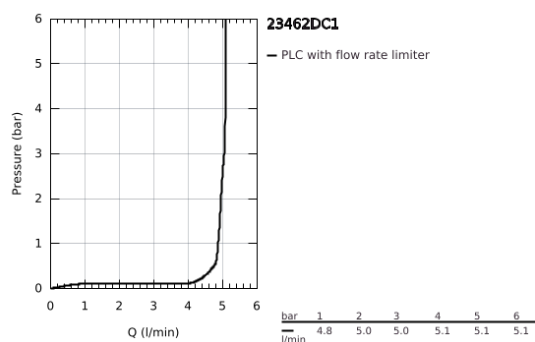

23 462 DC1 ESSENCE MONOCOMANDO DE LAVATÓRIO 1/2" TAMANHO M

DESCRIÇÃO DO PRODUTO

- Colour: supersteel
- Manipulo metálico
- Cartucho de discos cerâmicos GROHE SilkMove 28 mm
- Com limitador ecológico de temperatura
- Acabamento GROHE LongLife
- GROHE EcoJoy mousseur 5,7 l/min
- GROHE AquaGuide com mousseur regulável
- Sistema de instalação GROHE FastFixation Plus
- Bica giratória Perlator tipo "Mousseur"
- Válvula automática 1 1/4"
- Ligações flexíveis

23 462 DC1 ESSENCE MONOCOMANDO DE LAVATÓRIO 1/2" TAMANHO M

PEÇAS DE REPOSIÇÃO , fevereiro 2022 – now

- 1: Manipulo e tampa (Spare part-nr. 46919DC0)
 - 2: Cartucho (Spare part-nr. 46580000)
 - 3: casquilho roscado (Spare part-nr. 48591000)
 - 4: Bica tubular giratória de 3/4" (Spare part-nr. 13373DC0)
 - 4.1: Perlator tipo "Mousseur" (Spare part-nr. 48270000)
 - 4.2: o'ring (Spare part-nr. 0128500M)
 - 4.3: Clip de fixação (Spare part-nr. 4826600M)
 - 5: Vareta pop-up (Spare part-nr. 46739EN0)
 - 6: Espelho (Spare part-nr. 48603DC0)
 - 7: conjunto de montagem (Spare part-nr. 46645000)
 - 8: Válvula automática 1 1/4" (Spare part-nr. 28910DC0)
 - 8.1: Tampa de válvula (Spare part-nr. 07182DC0)
 - 8.2: vareta (Spare part-nr. 07052000)
 - 9: Bicha de conexão (Spare part-nr. 46255000)
 - 10: Chave de tubo longa (Spare part-nr. 19017000)*
 - 11: vareta (Spare part-nr. 07341000)*
- * Acessórios Opcionais