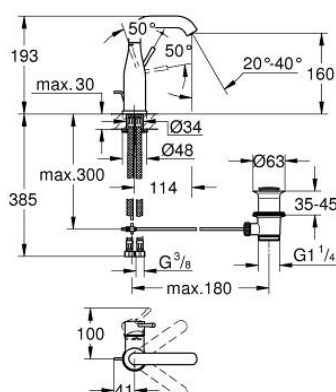

23 462 DC1 ESSENCE MONOCOMANDO DE LAVATÓRIO 1/2" TAMANHO M

DESCRIÇÃO DO PRODUTO

- Colour: supersteel
- Manipulo metálico
- Cartucho de discos cerâmicos GROHE SilkMove 28 mm
- Com limitador ecológico de temperatura
- Acabamento GROHE LongLife
- GROHE EcoJoy mousseur 5,7 l/min
- GROHE AquaGuide com mousseur regulável
- Sistema de instalação GROHE FastFixation Plus
- Bica giratória Perlator tipo "Mousseur"
- Válvula automática 1 1/4"
- Ligações flexíveis

23 462 DC1 ESSENCE MONOCOMANDO DE LAVATÓRIO 1/2" TAMANHO M

PEÇAS DE REPOSIÇÃO , fevereiro 2022 – now

- 1: Manipulo e tampa (Spare part-nr. 46919DC0)
 - 2: Cartucho (Spare part-nr. 46580000)
 - 3: casquilho roscado (Spare part-nr. 48591000)
 - 4: Bica tubular giratória de 3/4" (Spare part-nr. 13373DC0)
 - 4.1: Perlator tipo "Mousseur" (Spare part-nr. 48270000)
 - 4.2: o'ring (Spare part-nr. 0128500M)
 - 4.3: Clip de fixação (Spare part-nr. 4826600M)
 - 5: Vareta pop-up (Spare part-nr. 46739EN0)
 - 6: Espelho (Spare part-nr. 48603DC0)
 - 7: conjunto de montagem (Spare part-nr. 46645000)
 - 8: Válvula automática 1 1/4" (Spare part-nr. 28910DC0)
 - 8.1: Tampa de válvula (Spare part-nr. 07182DC0)
 - 8.2: vareta (Spare part-nr. 07052000)
 - 9: Bicha de conexão (Spare part-nr. 46255000)
 - 10: Chave de tubo longa (Spare part-nr. 19017000)*
 - 11: vareta (Spare part-nr. 07341000)*
- * Acessórios Opcionais