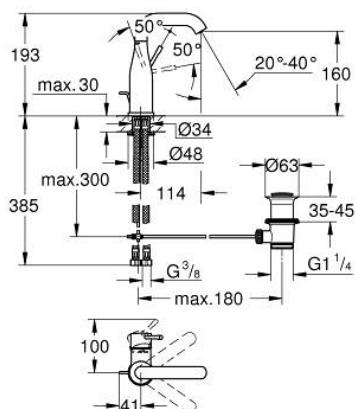

23 462 DA1 ESSENCE MONOCOMANDO DE LAVATÓRIO 1/2" TAMANHO M

DESCRIÇÃO DO PRODUTO

- Colour: warm sunset
- Manipulo metálico
- Cartucho de discos cerâmicos GROHE SilkMove 28 mm
- Com limitador ecológico de temperatura
- Acabamento GROHE LongLife
- GROHE EcoJoy mousseur 5,7 l/min
- GROHE AquaGuide com mousseur regulável
- Sistema de instalação GROHE FastFixation Plus
- Bica giratória Perlator tipo "Mousseur"
- Válvula automática 1 1/4"
- Ligações flexíveis

23 462 DA1 ESSENCE MONOCOMANDO DE LAVATÓRIO 1/2" TAMANHO M

PEÇAS DE REPOSIÇÃO , fevereiro 2022 – now

- 1: Manipulo e tampa (Spare part-nr. 46919DA0)
 - 2: Cartucho (Spare part-nr. 46580000)
 - 3: casquilho roscado (Spare part-nr. 48591000)
 - 4: Bica tubular giratória de 3/4" (Spare part-nr. 13373DA0)
 - 4.1: Perlator tipo "Mousseur" (Spare part-nr. 48270000)
 - 4.2: o'ring (Spare part-nr. 0128500M)
 - 4.3: Clip de fixação (Spare part-nr. 4826600M)
 - 5: vareta (Spare part-nr. 46739DA0)
 - 6: Espelho (Spare part-nr. 48603DA0)
 - 7: conjunto de montagem (Spare part-nr. 46645000)
 - 8: Válvula automática 1 1/4" (Spare part-nr. 28910DA0)
 - 8.1: Tampa de válvula (Spare part-nr. 07182DA0)
 - 8.2: vareta (Spare part-nr. 07052000)
 - 9: Bicha de conexão (Spare part-nr. 46255000)
 - 10: Chave de tubo longa (Spare part-nr. 19017000)*
 - 11: vareta (Spare part-nr. 07341000)*
- * Acessórios Opcionais