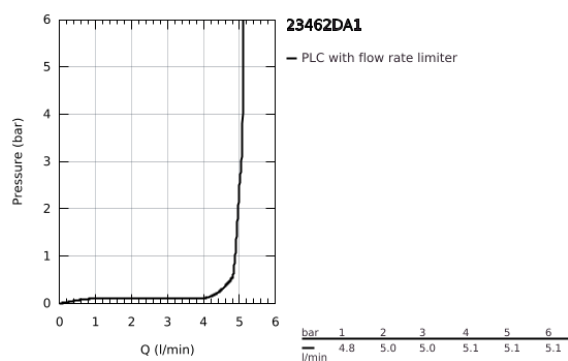

23 462 DA1 ESSENCE MONOCOMANDO DE LAVATÓRIO 1/2" TAMANHO M

DESCRIÇÃO DO PRODUTO

- Colour: warm sunset
- Manipulo metálico
- Cartucho de discos cerâmicos GROHE SilkMove 28 mm
- Com limitador ecológico de temperatura
- Acabamento GROHE LongLife
- GROHE EcoJoy mousseur 5,7 l/min
- GROHE AquaGuide com mousseur regulável
- Sistema de instalação GROHE FastFixation Plus
- Bica giratória Perlator tipo "Mousseur"
- Válvula automática 1 1/4"
- Ligações flexíveis

23 462 DA1 ESSENCE MONOCOMANDO DE LAVATÓRIO 1/2" TAMANHO M

PEÇAS DE REPOSIÇÃO , fevereiro 2022 – now

- 1: Manipulo e tampa (Spare part-nr. 46919DA0)
 - 2: Cartucho (Spare part-nr. 46580000)
 - 3: casquilho roscado (Spare part-nr. 48591000)
 - 4: Bica tubular giratória de 3/4" (Spare part-nr. 13373DA0)
 - 4.1: Perlator tipo "Mousseur" (Spare part-nr. 48270000)
 - 4.2: o'ring (Spare part-nr. 0128500M)
 - 4.3: Clip de fixação (Spare part-nr. 4826600M)
 - 5: vareta (Spare part-nr. 46739DA0)
 - 6: Espelho (Spare part-nr. 48603DA0)
 - 7: conjunto de montagem (Spare part-nr. 46645000)
 - 8: Válvula automática 1 1/4" (Spare part-nr. 28910DA0)
 - 8.1: Tampa de válvula (Spare part-nr. 07182DA0)
 - 8.2: vareta (Spare part-nr. 07052000)
 - 9: Bicha de conexão (Spare part-nr. 46255000)
 - 10: Chave de tubo longa (Spare part-nr. 19017000)*
 - 11: vareta (Spare part-nr. 07341000)*
- * Acessórios Opcionais