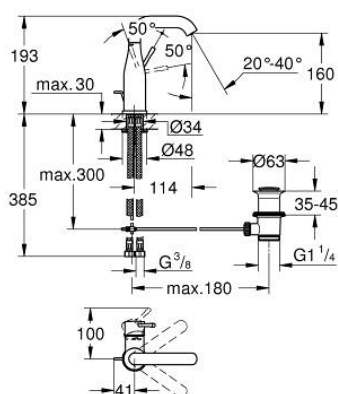

23 462 AL1 ESSENCE MONOCOMANDO DE LAVATÓRIO 1/2" TAMANHO M

DESCRIÇÃO DO PRODUTO

- Colour: brushed hard graphite
- Manipulo metálico
- Cartucho de discos cerâmicos GROHE SilkMove 28 mm
- Com limitador ecológico de temperatura
- Acabamento GROHE LongLife
- GROHE EcoJoy mousseur 5,7 l/min
- GROHE AquaGuide com mousseur regulável
- Sistema de instalação GROHE FastFixation Plus
- Bica giratória Perlator tipo "Mousseur"
- Válvula automática 1 1/4"
- Ligações flexíveis

23 462 AL1 ESSENCE MONOCOMANDO DE LAVATÓRIO 1/2" TAMANHO M

PEÇAS DE REPOSIÇÃO , fevereiro 2022 – now

- 1: Manipulo e tampa (Spare part-nr. 46919AL0)
 - 2: Cartucho (Spare part-nr. 46580000)
 - 3: casquilho roscado (Spare part-nr. 48591000)
 - 4: Bica tubular giratória de 3/4" (Spare part-nr. 13373AL0)
 - 4.1: Perlator tipo "Mousseur" (Spare part-nr. 48270000)
 - 4.2: o'ring (Spare part-nr. 0128500M)
 - 4.3: Clip de fixação (Spare part-nr. 4826600M)
 - 5: Vareta pop-up (Spare part-nr. 46739AL0)
 - 6: Espelho (Spare part-nr. 48603AL0)
 - 7: conjunto de montagem (Spare part-nr. 46645000)
 - 8: Válvula automática 1 1/4" (Spare part-nr. 28910AL0)
 - 8.1: Tampa de válvula (Spare part-nr. 07182AL0)
 - 8.2: vareta (Spare part-nr. 07052000)
 - 9: Bicha de conexão (Spare part-nr. 46255000)
 - 10: Chave de tubo longa (Spare part-nr. 19017000)*
 - 11: vareta (Spare part-nr. 07341000)*
- * Acessórios Opcionais