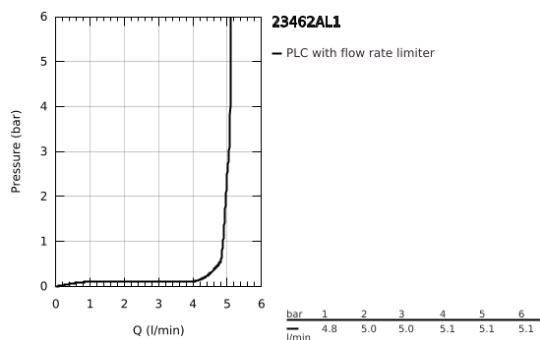

23 462 AL1 ESSENCE MONOCOMANDO DE LAVATÓRIO 1/2" TAMANHO M

DESCRIÇÃO DO PRODUTO

- Colour: brushed hard graphite
- Manipulo metálico
- Cartucho de discos cerâmicos GROHE SilkMove 28 mm
- Com limitador ecológico de temperatura
- Acabamento GROHE LongLife
- GROHE EcoJoy mousseur 5,7 l/min
- GROHE AquaGuide com mousseur regulável
- Sistema de instalação GROHE FastFixation Plus
- Bica giratória Perlator tipo "Mousseur"
- Válvula automática 1 1/4"
- Ligações flexíveis

23 462 AL1 ESSENCE MONOCOMANDO DE LAVATÓRIO 1/2" TAMANHO M

PEÇAS DE REPOSIÇÃO , fevereiro 2022 – now

- 1: Manipulo e tampa (Spare part-nr. 46919AL0)
 - 2: Cartucho (Spare part-nr. 46580000)
 - 3: casquilho roscado (Spare part-nr. 48591000)
 - 4: Bica tubular giratória de 3/4" (Spare part-nr. 13373AL0)
 - 4.1: Perlator tipo "Mousseur" (Spare part-nr. 48270000)
 - 4.2: o'ring (Spare part-nr. 0128500M)
 - 4.3: Clip de fixação (Spare part-nr. 4826600M)
 - 5: Vareta pop-up (Spare part-nr. 46739AL0)
 - 6: Espelho (Spare part-nr. 48603AL0)
 - 7: conjunto de montagem (Spare part-nr. 46645000)
 - 8: Válvula automática 1 1/4" (Spare part-nr. 28910AL0)
 - 8.1: Tampa de válvula (Spare part-nr. 07182AL0)
 - 8.2: vareta (Spare part-nr. 07052000)
 - 9: Bicha de conexão (Spare part-nr. 46255000)
 - 10: Chave de tubo longa (Spare part-nr. 19017000)*
 - 11: vareta (Spare part-nr. 07341000)*
- * Acessórios Opcionais