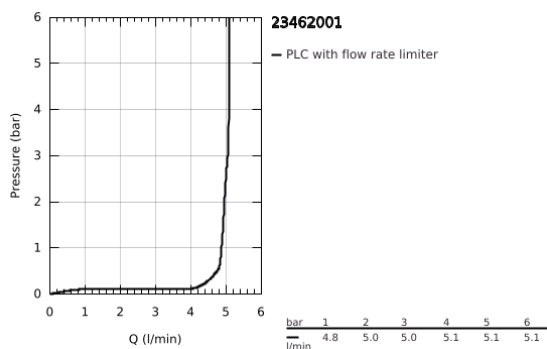

23 462 001 ESSENCE MONOCOMANDO DE LAVATÓRIO 1/2" TAMANHO M

DESCRIÇÃO DO PRODUTO

- Colour: cromado
- Manípulo metálico
- Cartucho de discos cerâmicos GROHE SilkMove 28 mm
- Com limitador ecológico de temperatura
- Acabamento GROHE LongLife
- GROHE EcoJoy mousseur 5,7 l/min
- GROHE AquaGuide com mousseur regulável
- Sistema de instalação GROHE FastFixation Plus
- Bica giratória Perlator tipo "Mousseur"
- Válvula automática 1 1/4"
- Ligações flexíveis

23 462 001 **ESSENCE MONOCOMANDO DE LAVATÓRIO 1/2"**
TAMANHO M

PEÇAS DE REPOSIÇÃO , fevereiro 2022 – now

- 1: Manipulo e tampa (Spare part-nr. 46919000)
 - 2: Cartucho (Spare part-nr. 46580000)
 - 3: casquilho roscado (Spare part-nr. 48591000)
 - 4: Bica tubular giratória de 3/4" (Spare part-nr. 13373000)
 - 4.1: Perlator tipo "Mousseur" (Spare part-nr. 48270000)
 - 4.2: o'ring (Spare part-nr. 0128500M)
 - 4.3: Clip de fixação (Spare part-nr. 4826600M)
 - 5: Vareta pop-up (Spare part-nr. 46739000)
 - 6: Espelho (Spare part-nr. 48603000)
 - 7: conjunto de montagem (Spare part-nr. 46645000)
 - 8: Válvula automática 1 1/4" (Spare part-nr. 28910000)
 - 8.1: Tampa de válvula (Spare part-nr. 07182000)
 - 8.2: vareta (Spare part-nr. 07052000)
 - 9: Bicha de conexão (Spare part-nr. 46255000)
 - 10: Chave de tubo longa (Spare part-nr. 19017000)*
 - 11: vareta (Spare part-nr. 07341000)*
- * Acessórios Opcionais