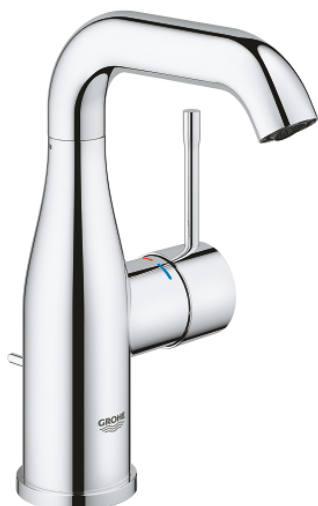

23 462 001 ESSENCE MONOCOMANDO DE LAVATÓRIO 1/2" TAMANHO M

DESCRIÇÃO DO PRODUTO

- Colour: cromado
- Manípulo metálico
- Cartucho de discos cerâmicos GROHE SilkMove 28 mm
- Com limitador ecológico de temperatura
- Acabamento GROHE LongLife
- GROHE EcoJoy mousseur 5,7 l/min
- GROHE AquaGuide com mousseur regulável
- Sistema de instalação GROHE FastFixation Plus
- Bica giratória Perlator tipo "Mousseur"
- Válvula automática 1 1/4"
- Ligações flexíveis

23 462 001 **ESSENCE MONOCOMANDO DE LAVATÓRIO 1/2"**
TAMANHO M

PEÇAS DE REPOSIÇÃO , fevereiro 2022 – now

- 1: Manipulo e tampa (Spare part-nr. 46919000)
 - 2: Cartucho (Spare part-nr. 46580000)
 - 3: casquilho roscado (Spare part-nr. 48591000)
 - 4: Bica tubular giratória de 3/4" (Spare part-nr. 13373000)
 - 4.1: Perlator tipo "Mousseur" (Spare part-nr. 48270000)
 - 4.2: o'ring (Spare part-nr. 0128500M)
 - 4.3: Clip de fixação (Spare part-nr. 4826600M)
 - 5: Vareta pop-up (Spare part-nr. 46739000)
 - 6: Espelho (Spare part-nr. 48603000)
 - 7: conjunto de montagem (Spare part-nr. 46645000)
 - 8: Válvula automática 1 1/4" (Spare part-nr. 28910000)
 - 8.1: Tampa de válvula (Spare part-nr. 07182000)
 - 8.2: vareta (Spare part-nr. 07052000)
 - 9: Bicha de conexão (Spare part-nr. 46255000)
 - 10: Chave de tubo longa (Spare part-nr. 19017000)*
 - 11: vareta (Spare part-nr. 07341000)*
- * Acessórios Opcionais