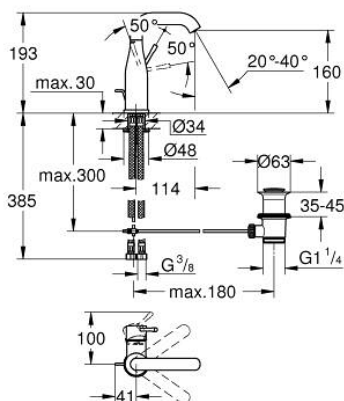

23 462 001 ESSENCE MONOCOMANDO DE LAVATÓRIO 1/2" TAMANHO M

DESCRIÇÃO DO PRODUTO

- Colour: cromado
- Manípulo metálico
- Cartucho de discos cerâmicos GROHE SilkMove 28 mm
- Com limitador ecológico de temperatura
- Acabamento GROHE LongLife
- GROHE EcoJoy mousseur 5,7 l/min
- GROHE AquaGuide com mousseur regulável
- Sistema de instalação GROHE FastFixation Plus
- Bica giratória Perlator tipo "Mousseur"
- Válvula automática 1 1/4"
- Ligações flexíveis

23 462 001 **ESSENCE MONOCOMANDO DE LAVATÓRIO 1/2"**
TAMANHO M

PEÇAS DE REPOSIÇÃO , fevereiro 2022 – now

- 1: Manipulo e tampa (Spare part-nr. 46919000)
 - 2: Cartucho (Spare part-nr. 46580000)
 - 3: casquilho roscado (Spare part-nr. 48591000)
 - 4: Bica tubular giratória de 3/4" (Spare part-nr. 13373000)
 - 4.1: Perlator tipo "Mousseur" (Spare part-nr. 48270000)
 - 4.2: o'ring (Spare part-nr. 0128500M)
 - 4.3: Clip de fixação (Spare part-nr. 4826600M)
 - 5: Vareta pop-up (Spare part-nr. 46739000)
 - 6: Espelho (Spare part-nr. 48603000)
 - 7: conjunto de montagem (Spare part-nr. 46645000)
 - 8: Válvula automática 1 1/4" (Spare part-nr. 28910000)
 - 8.1: Tampa de válvula (Spare part-nr. 07182000)
 - 8.2: vareta (Spare part-nr. 07052000)
 - 9: Bicha de conexão (Spare part-nr. 46255000)
 - 10: Chave de tubo longa (Spare part-nr. 19017000)*
 - 11: vareta (Spare part-nr. 07341000)*
- * Acessórios Opcionais