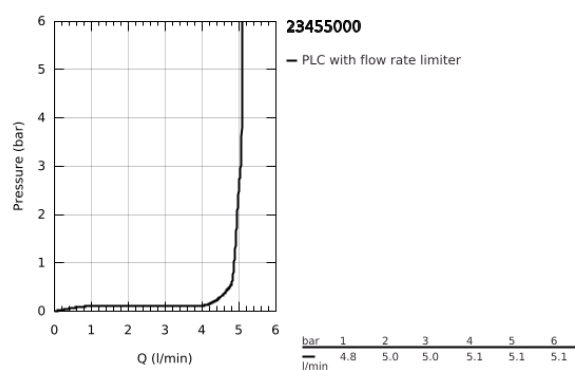

## 23 455 000 START MONOCOMANDO DE LAVATÓRIO 1/2" TAMANHO M

### DESCRIÇÃO DO PRODUTO

- Colour: cromado
- Cartucho de discos cerâmicos GROHE SilkMove 28 mm
- Acabamento GROHE LongLife
- GROHE EcoJoy para menor consumo e jato perfeito
- GROHE SpeedClean mousseur 5,7 l/min
- Válvula automática 1 1/4"
- Sistema de montagem GROHE FastFixation

## 23 455 000 START MONOCOMANDO DE LAVATÓRIO 1/2" TAMANHO M

	7.2	180mm	8	
	9	350mm	13mm	