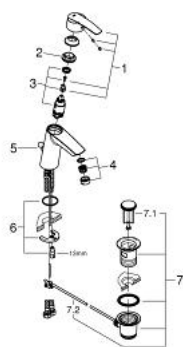

## 23 455 000 START MONOCOMANDO DE LAVATÓRIO 1/2" TAMANHO M

## 23 455 000 START MONOCOMANDO DE LAVATÓRIO 1/2" TAMANHO M

	7.2	180mm	8	
	9	350mm	13mm	

### PEÇAS DE REPOSIÇÃO , setembro 2013 – now

- 1: Manipulo e tampa (Spare part-nr. 46893000)
- 2: casquilho roscado (Spare part-nr. 46715000)
- 3: Cartucho (Spare part-nr. 46580000)
- 4: Perlator tipo "Mousseur" (Spare part-nr. 48159000)
- 5: Vareta pop-up (Spare part-nr. 46457000)
- 6: união roscada (Spare part-nr. 46249000)
- 7: Válvula automática 1 1/4" (Spare part-nr. 28910000)
- 7.1: Tampa de válvula (Spare part-nr. 07182000)
- 7.2: vareta (Spare part-nr. 07052000)
- 8: Chave de tubo longa (Spare part-nr. 19017000)\*
- 9: vareta (Spare part-nr. 07341000)\*