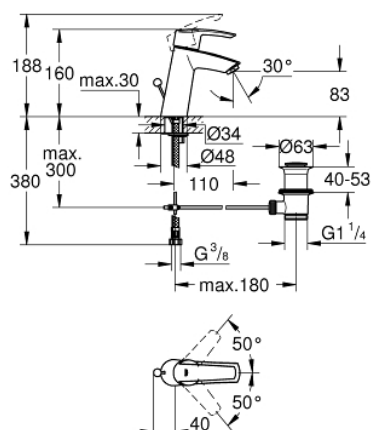

## 23 455 000 START MONOCOMANDO DE LAVATÓRIO 1/2" TAMANHO M

### DESCRIÇÃO DO PRODUTO

- Colour: cromado
- Cartucho de discos cerâmicos GROHE SilkMove 28 mm
- Acabamento GROHE LongLife
- GROHE EcoJoy para menor consumo e jato perfeito
- GROHE SpeedClean mousseur 5,7 l/min
- Válvula automática 1 1/4"
- Sistema de montagem GROHE FastFixation

## 23 455 000 START MONOCOMANDO DE LAVATÓRIO 1/2" TAMANHO M

	7.2	180mm	8	
	9	350mm	13mm	

### PEÇAS DE REPOSIÇÃO , setembro 2013 – now

- 1: Manipulo e tampa (Spare part-nr. 46893000)
- 2: casquilho roscado (Spare part-nr. 46715000)
- 3: Cartucho (Spare part-nr. 46580000)
- 4: Perlator tipo "Mousseur" (Spare part-nr. 48159000)
- 5: Vareta pop-up (Spare part-nr. 46457000)
- 6: união roscada (Spare part-nr. 46249000)
- 7: Válvula automática 1 1/4" (Spare part-nr. 28910000)
- 7.1: Tampa de válvula (Spare part-nr. 07182000)
- 7.2: vareta (Spare part-nr. 07052000)
- 8: Chave de tubo longa (Spare part-nr. 19017000)\*
- 9: vareta (Spare part-nr. 07341000)\*