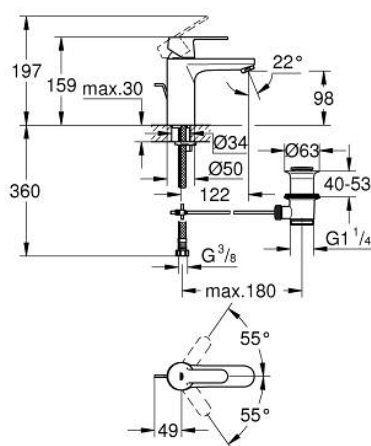

## 23 454 000 GET MONOCOMANDO DE LAVATÓRIO 1/2" TAMANHO M

### DESCRIÇÃO DO PRODUTO

- Colour: cromado
- Cartucho de discos cerâmicos GROHE SilkMove 35 mm
- GROHE EcoJoy para menor consumo e jato perfeito
- Caudal máximo (a 3 bar): 5 l/min
- Acabamento GROHE LongLife
- Válvula automática 1 1/4"
- GROHE QuickTool incluída

### PEÇAS DE REPOSIÇÃO , setembro 2013 – now

- 1: Manipulo e tampa (Spare part-nr. 46681000)
- 2: Calota (desde 1999) (Spare part-nr. 46492000)
- 3: união roscada (Spare part-nr. 46460000)
- 4: Cartucho (Spare part-nr. 46374000)
- 5: Vareta pop-up (Spare part-nr. 46739000)
- 6: conjunto de montagem (Spare part-nr. 46671000)
- 7: Perlator tipo "Mousseur" (Spare part-nr. 48159000)
- 8: Válvula automática 1 1/4" (Spare part-nr. 28910000)
- 8.1: Tampa de válvula (Spare part-nr. 07182000)
- 8.2: vareta (Spare part-nr. 07052000)
- 9: Chave de tubo longa (Spare part-nr. 19017000)\*
- 10: Chave de caixa (Spare part-nr. 19332000)\*
- 11: Limitador de temperatura (Spare part-nr. 46375000)\*
- 12: vareta (Spare part-nr. 07341000)\*