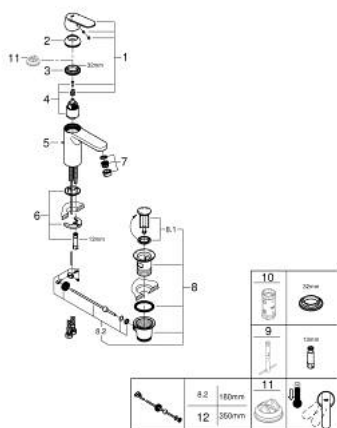

## 23 454 000 GET MONOCOMANDO DE LAVATÓRIO 1/2" TAMANHO M

### DESCRIÇÃO DO PRODUTO

- Colour: cromado
- Cartucho de discos cerâmicos GROHE SilkMove 35 mm
- GROHE EcoJoy para menor consumo e jato perfeito
- Caudal máximo (a 3 bar): 5 l/min
- Acabamento GROHE LongLife
- Válvula automática 1 1/4"
- GROHE QuickTool incluída

### PEÇAS DE REPOSIÇÃO , setembro 2013 – now

- 1: Manipulo e tampa (Spare part-nr. 46681000)
- 2: Calota (desde 1999) (Spare part-nr. 46492000)
- 3: união roscada (Spare part-nr. 46460000)
- 4: Cartucho (Spare part-nr. 46374000)
- 5: Vareta pop-up (Spare part-nr. 46739000)
- 6: conjunto de montagem (Spare part-nr. 46671000)
- 7: Perlator tipo "Mousseur" (Spare part-nr. 48159000)
- 8: Válvula automática 1 1/4" (Spare part-nr. 28910000)
- 8.1: Tampa de válvula (Spare part-nr. 07182000)
- 8.2: vareta (Spare part-nr. 07052000)
- 9: Chave de tubo longa (Spare part-nr. 19017000)\*
- 10: Chave de caixa (Spare part-nr. 19332000)\*
- 11: Limitador de temperatura (Spare part-nr. 46375000)\*
- 12: vareta (Spare part-nr. 07341000)\*