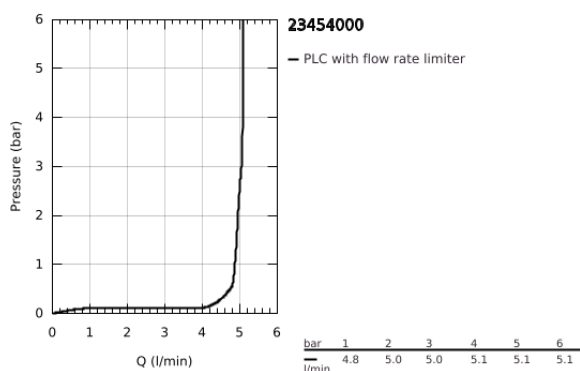

## 23 454 000 GET MONOCOMANDO DE LAVATÓRIO 1/2" TAMANHO M

### DESCRIÇÃO DO PRODUTO

- Colour: cromado
- Cartucho de discos cerâmicos GROHE SilkMove 35 mm
- GROHE EcoJoy para menor consumo e jato perfeito
- Caudal máximo (a 3 bar): 5 l/min
- Acabamento GROHE LongLife
- Válvula automática 1 1/4"
- GROHE QuickTool incluída